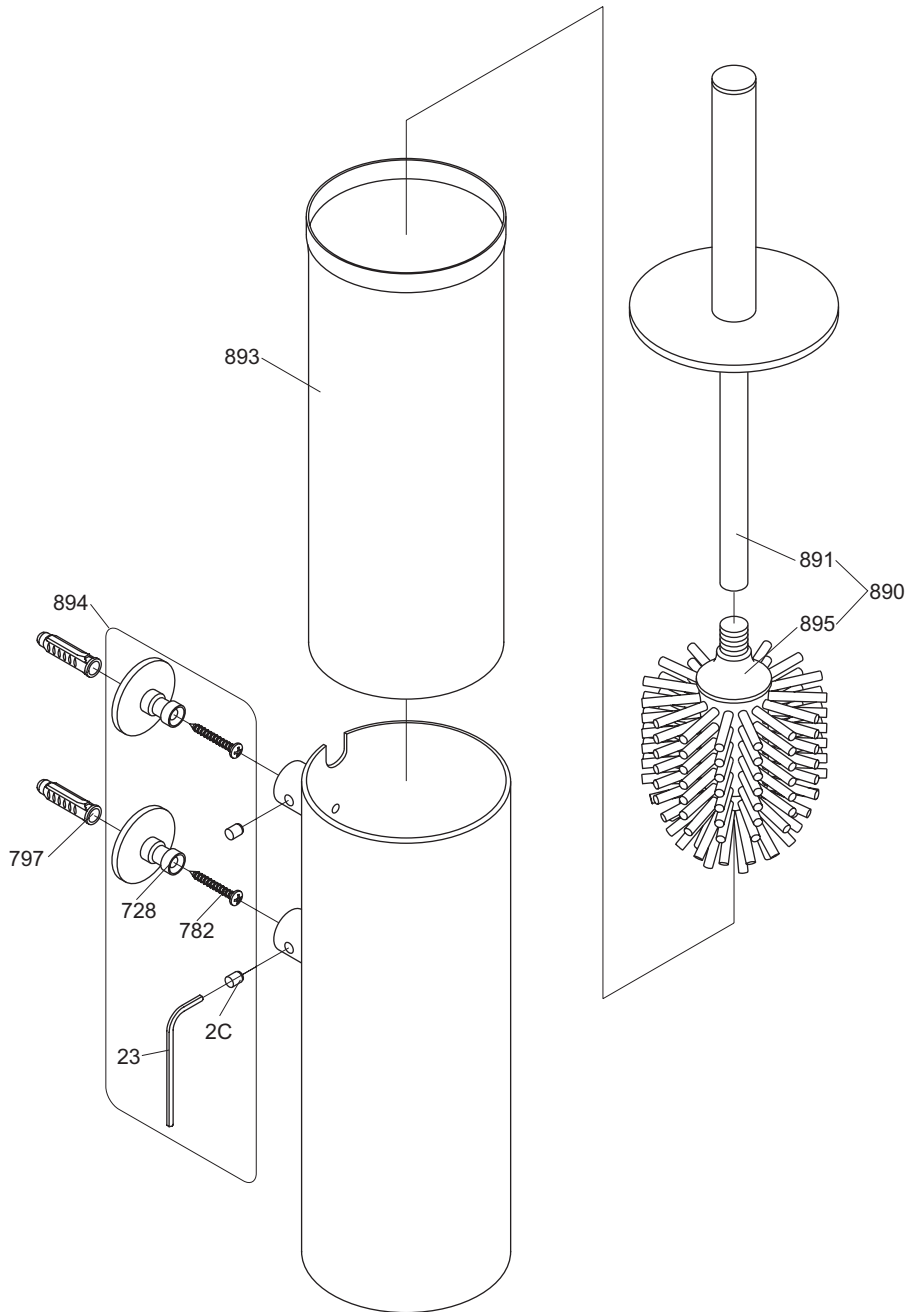

VOLA T33

www.vola.com

vola

mnt_T33_V1_40998988

Ø6 mm
Ø15/64"

2,5 mm

Maintenance
Pfleger

Vedligeholdelse
Skötsel

Verpleging
Entretien

VR895

VR890: VR891, VR895
 VR894: 2xVR2C, VR23, 2xVR782, 2xVR728

vola
 Lunavej 2
 DK-8700 Horsens
 Tlf : + 45 7023 5500
 sales@vola.com
 www.vola.com

VOLA T33

Date
 Sep. 18

Rev.
 2

Sheet
 SB 42.24