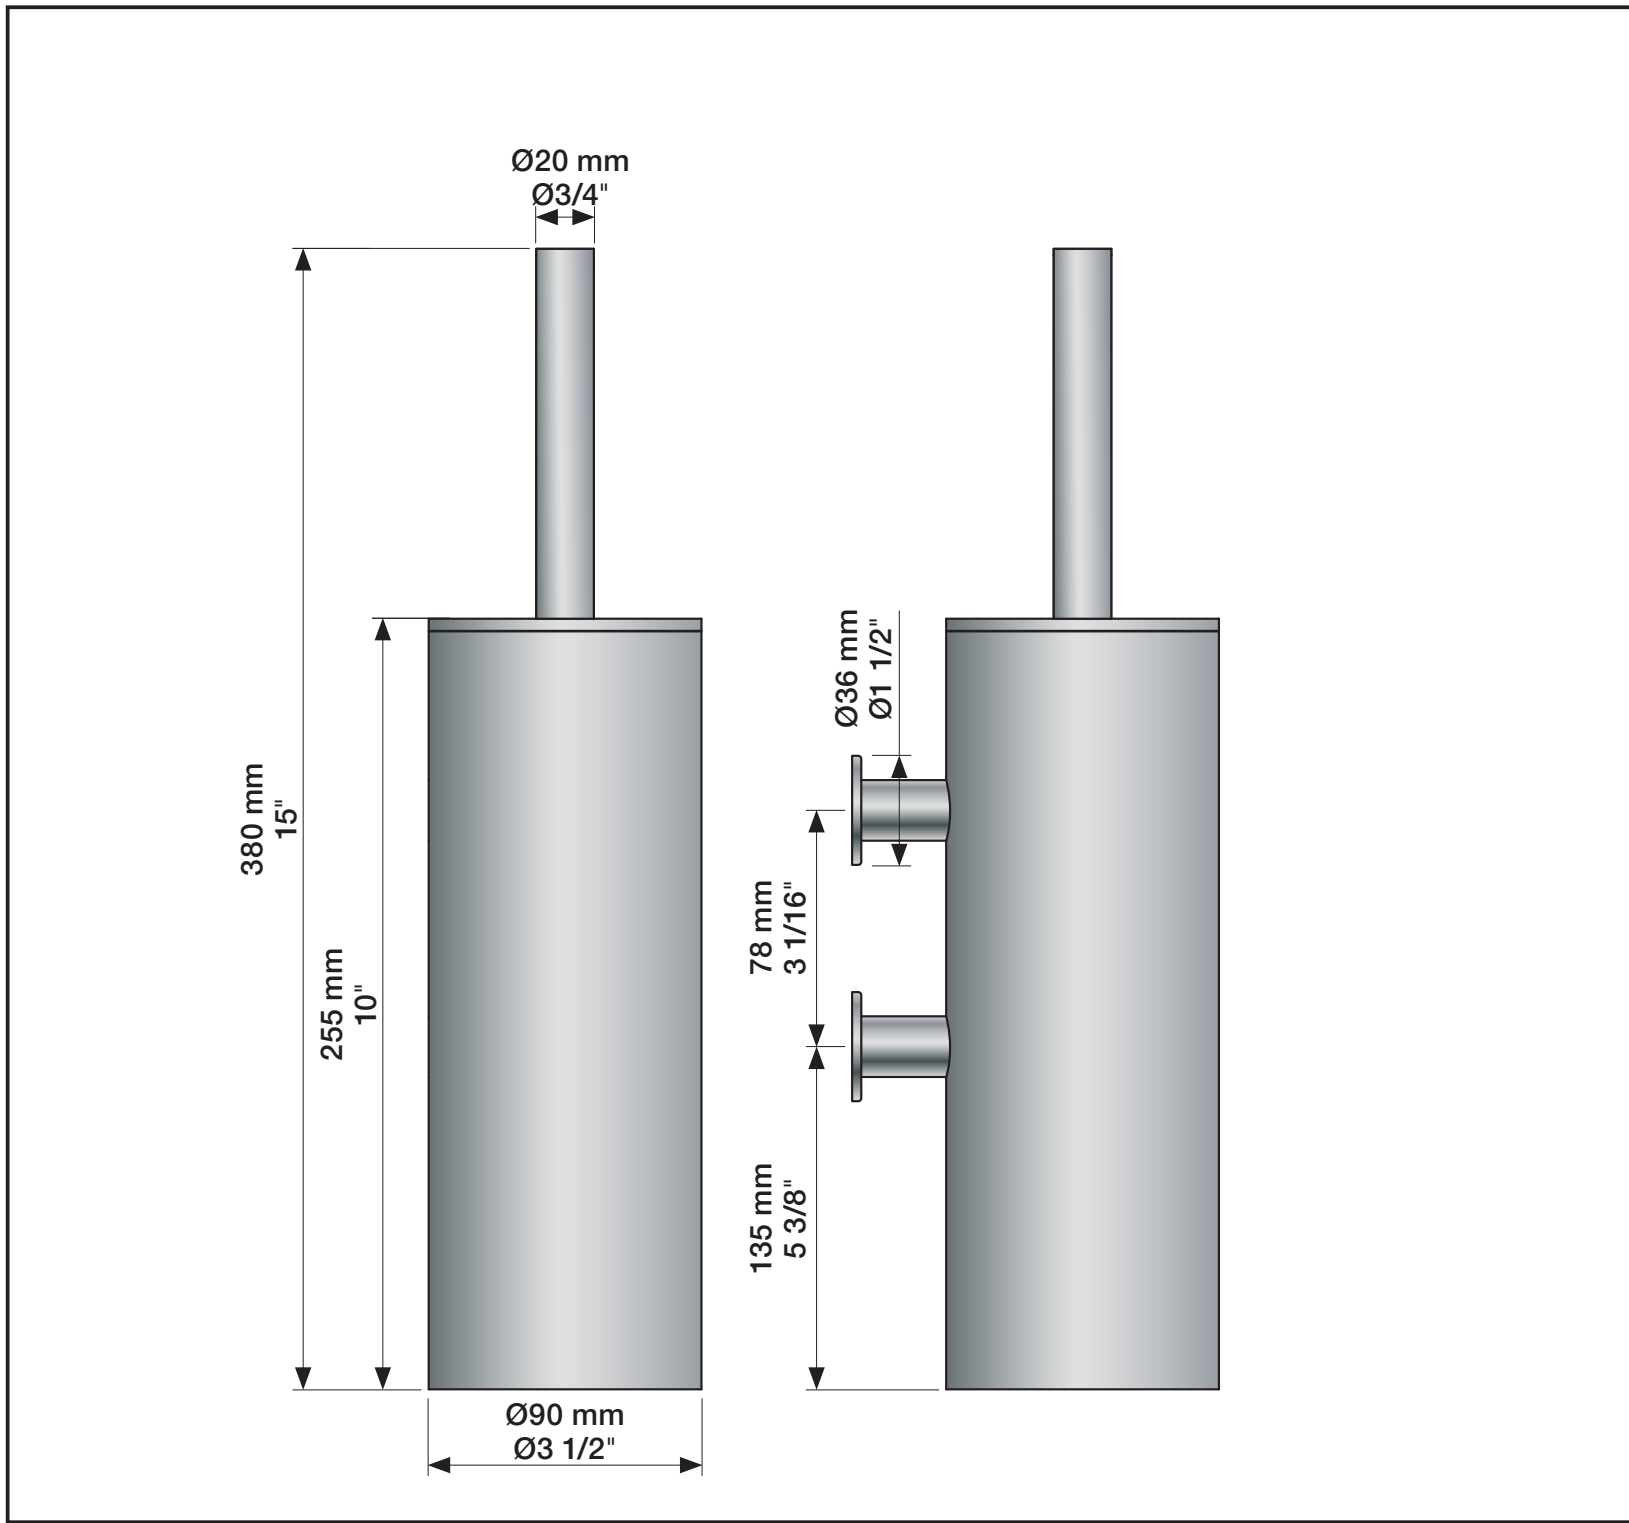

VOLA T33

www.vola.com

vola

mnt_T33_V1_40998988

Ø6 mm
Ø15/64"

2,5 mm

Maintenance
Pfleger

Vedligeholdelse
Skötsel

Verpleging
Entretien

VR895

VR890: VR891, VR895
 VR894: 2xVR2C, VR23, 2xVR782, 2xVR728

vola
 Lunavej 2
 DK-8700 Horsens
 Tlf : + 45 7023 5500
 sales@vola.com
 www.vola.com

VOLA T33

Date
 Sep. 18

Rev.
 2

Sheet
 SB 42.24