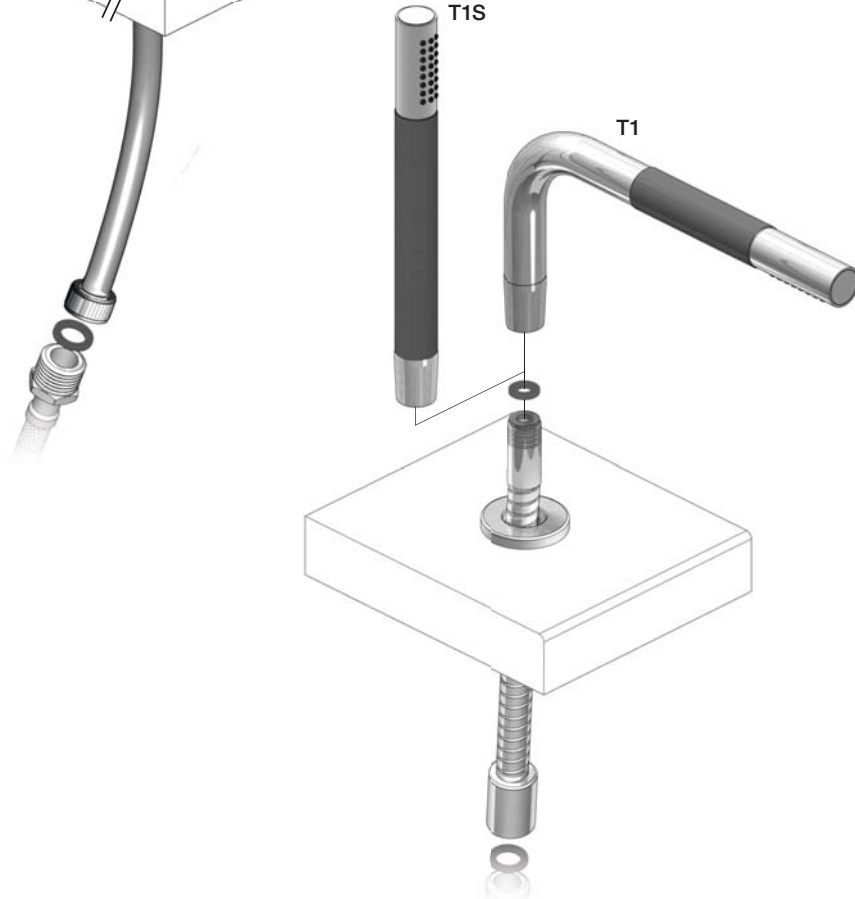

Fitting instruction
 Montageanleitung
 Monteringsvejledning
 Monteringsvægledning
 Montage hanleiding
 Manuel de montage

3

4

5

VR435: VR63, 2xVR444, VR447, VR448

vola
Lunavej 2
DK-8700 Horsens
Tlf : + 45 7023 5500
Fax: + 45 7023 5511
sales@vola.com
www.vola.com