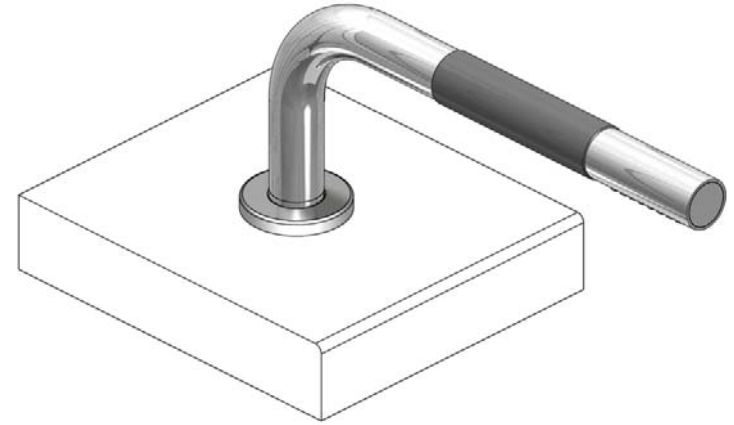

Fitting instruction
 Montageanleitung
 Monteringsvejledning
 Monteringsvægledning
 Montage hanleiding
 Manuel de montage

3

4

5

VR435: VR63, 2xVR444, VR447, VR448

vola
Lunavej 2
DK-8700 Horsens
Tlf : + 45 7023 5500
Fax: + 45 7023 5511
sales@vola.com
www.vola.com