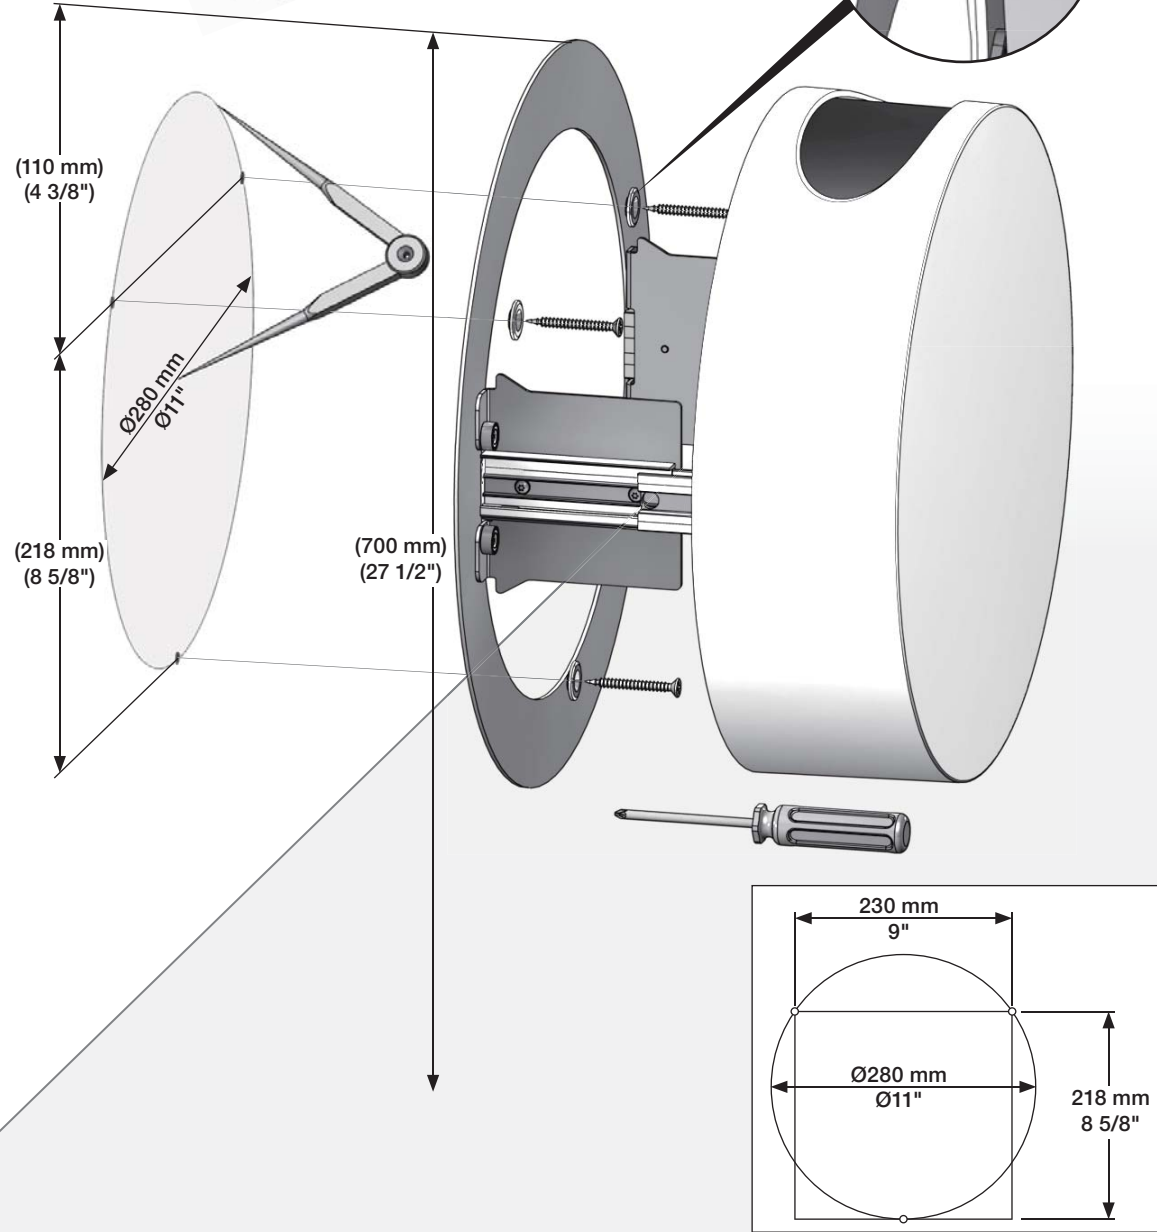

VOLA RS3, RS5

Fitting instruction
Montageanleitung
Monteringsvejledning
Monteringsvægledning
Montage hanleiding
Manuel de montage

RS3

RS5

1

Waste bags
Abfallbeuteln

Affaldsposer
Sopsäckar

Afvalzaken
Sacs poubelle

VR526
VR526K: 16 x VR526

VR526K: 16xVR526

vola
Lunavej 2
DK-8700 Horsens
Tlf : + 45 7023 5500
sales@vola.com
www.vola.com

VOLA RS3 & RS5

Date
Dec. 11

Rev.
1

Sheet
SB 113