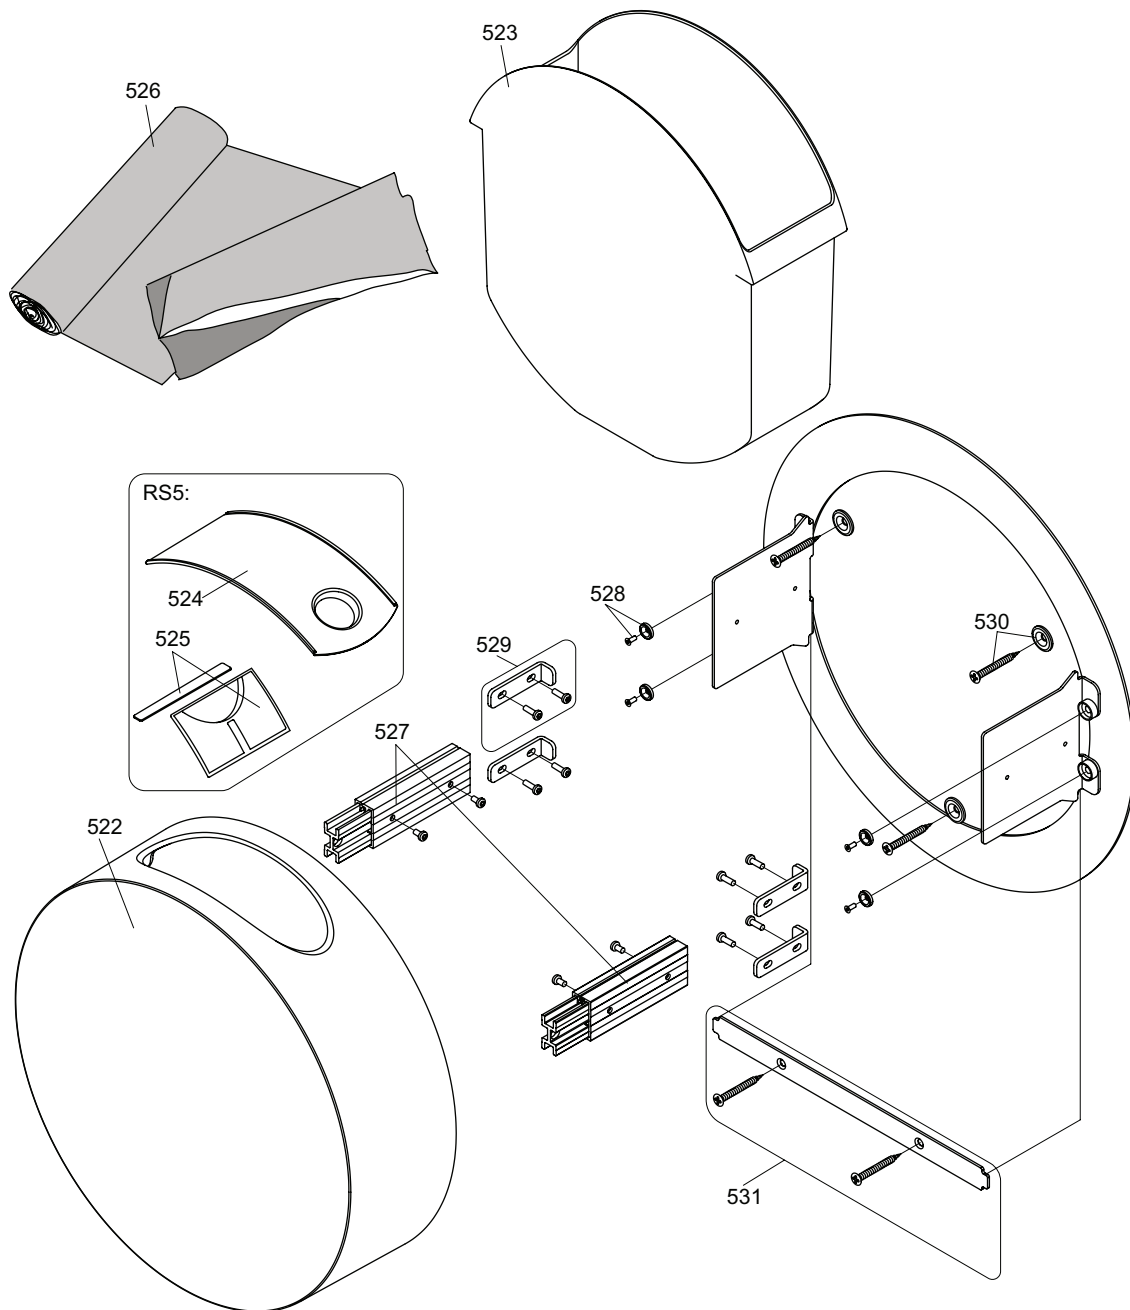

VOLA RS3, RS5

Fitting instruction
Montageanleitung
Monteringsvejledning
Monteringsvægledning
Montage hanleiding
Manuel de montage

RS3

RS5

1

Waste bags
Abfallbeuteln

Affaldsposer
Sopsäckar

Afvalzaken
Sacs poubelle

VR526
VR526K: 16 x VR526

VR526K: 16xVR526

vola
Lunavej 2
DK-8700 Horsens
Tlf : + 45 7023 5500
sales@vola.com
www.vola.com

VOLA RS3 & RS5

Date
Dec. 11

Rev.
1

Sheet
SB 113