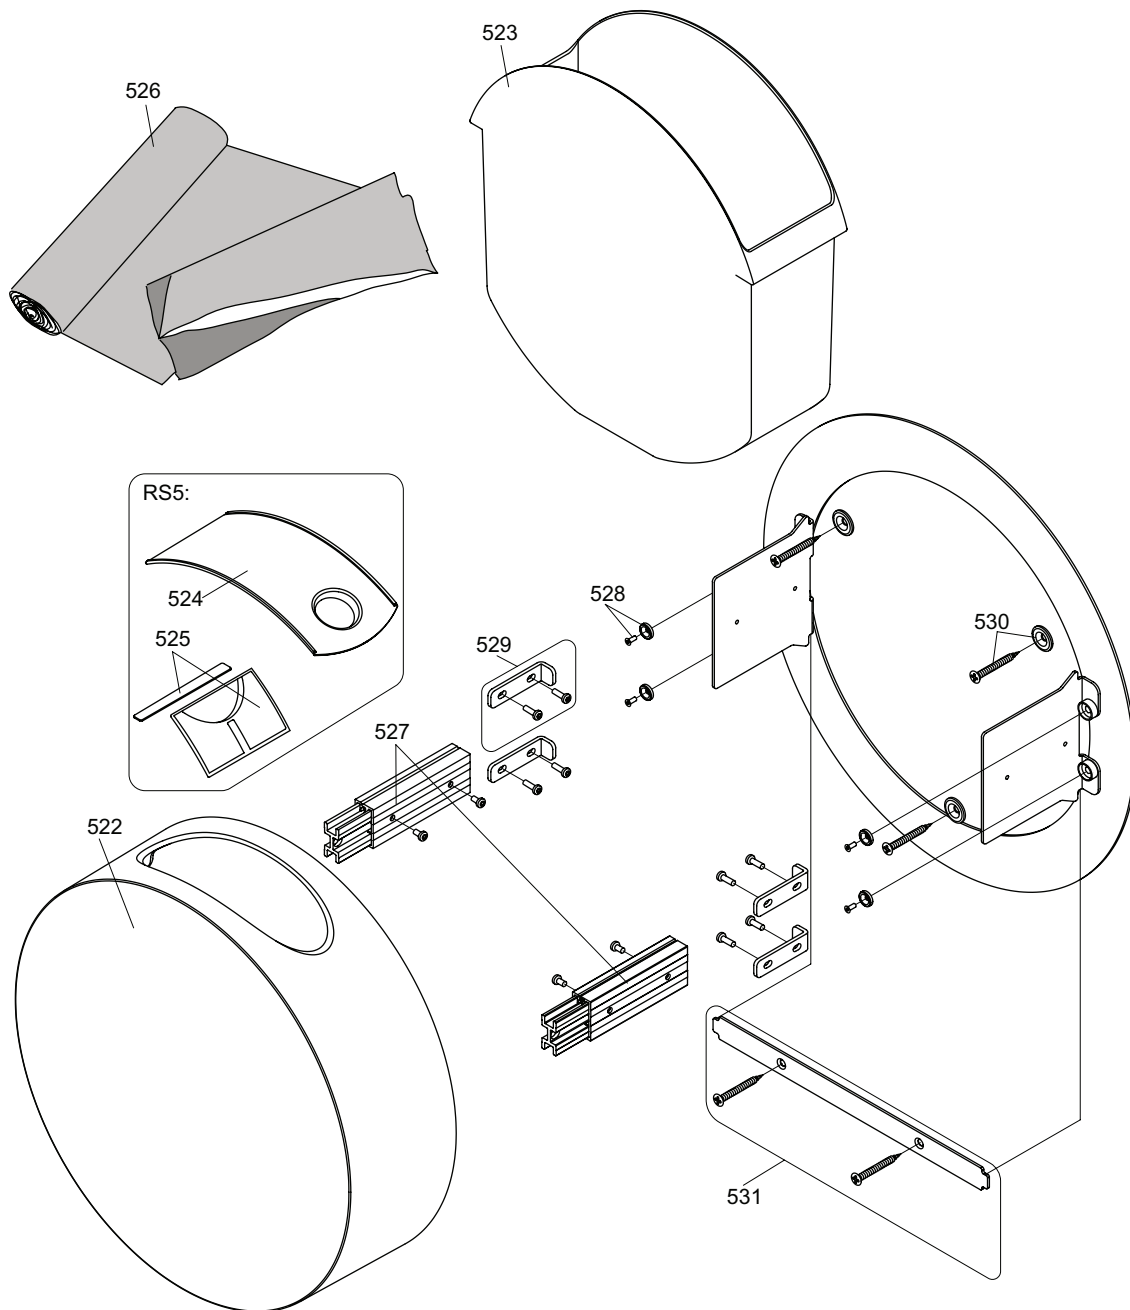

VOLA RS3, RS5

Fitting instruction
 Montageanleitung
 Monteringsvejledning
 Monteringsvægledning
 Montage hanleiding
 Manuel de montage

RS3

RS5

1

Waste bags	Affaldsposer	Afvalzaken
Abfallbeuteln	Sopsäckar	Sacs poubelle

VR526
 VR526K: 16 x VR526

VR524 + VR525 Lid
VR524 + VR525 Deckel
VR524 + VR525 Låg

VR524 + VR525 Lock
VR524 + VR525 Deksel
VR524 + VR525 Couvercle

VR526K: 16xVR526

vola
Lunavej 2
DK-8700 Horsens
Tlf : + 45 7023 5500
sales@vola.com
www.vola.com