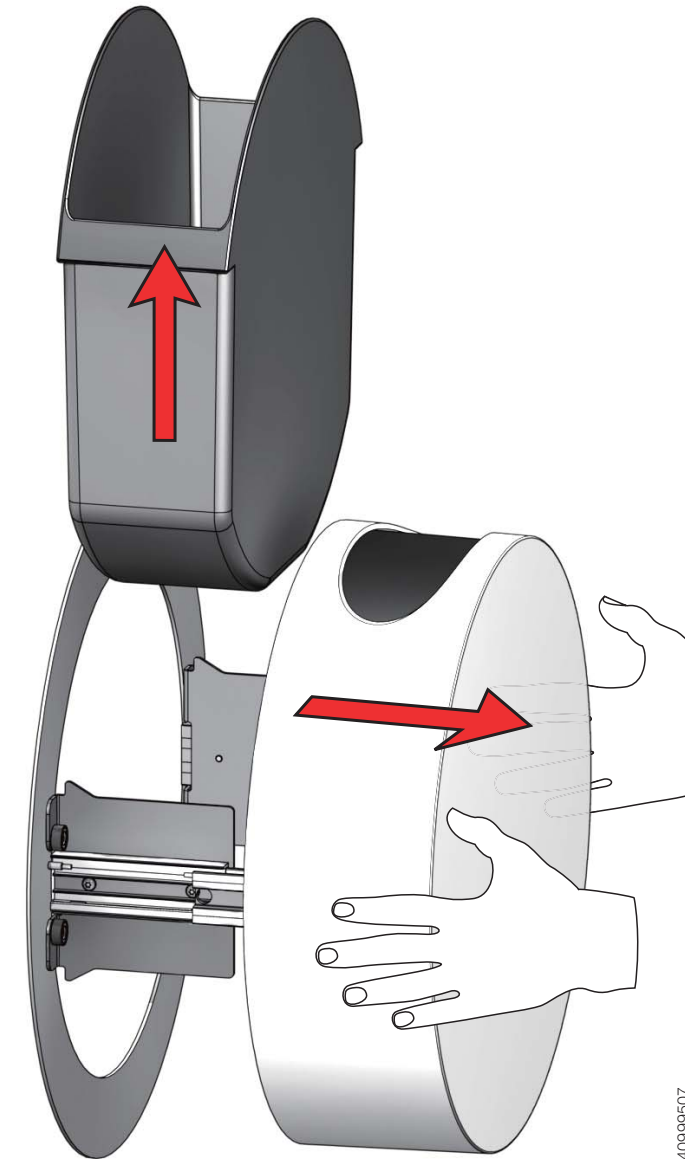

VOLA RS3, RS5

Fitting instruction
 Montageanleitung
 Monteringsvejledning
 Monteringsvægledning
 Montage hanleiding
 Manuel de montage

RS3

RS5

1

Waste bags	Affaldsposer	Afvalzaken
Abfallbeuteln	Sopsäckar	Sacs poubelle

VR526
 VR526K: 16 x VR526

VR524 + VR525 Lid
VR524 + VR525 Deckel
VR524 + VR525 Låg

VR524 + VR525 Lock
VR524 + VR525 Deksel
VR524 + VR525 Couvercle

VR526K: 16xVR526

vola
Lunavej 2
DK-8700 Horsens
Tlf : + 45 7023 5500
sales@vola.com
www.vola.com