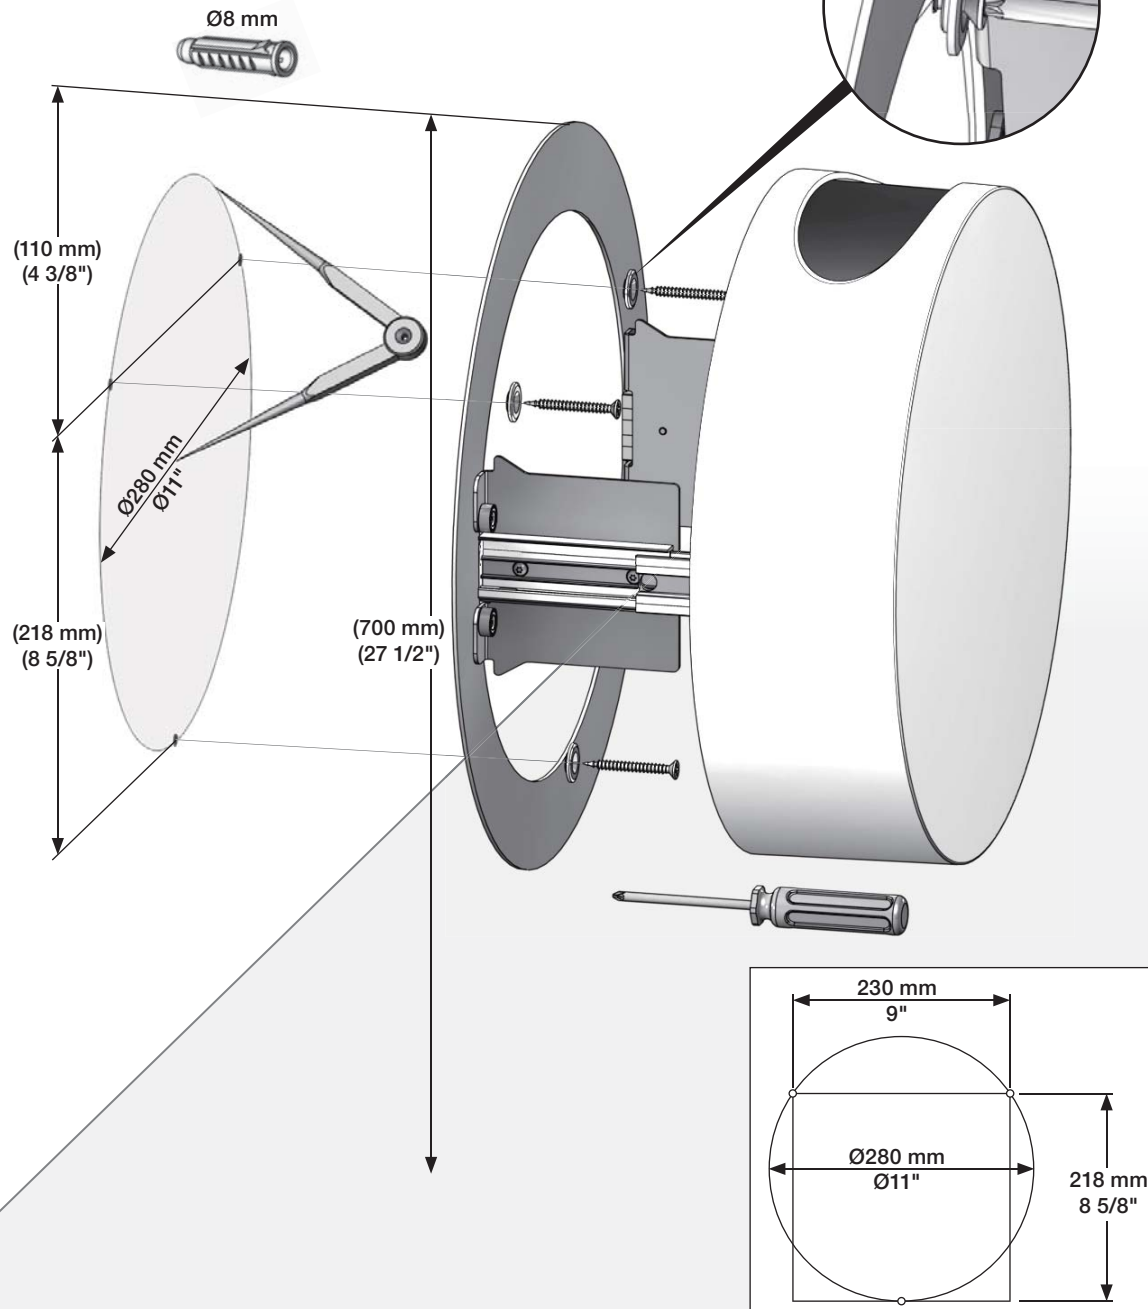

VOLA RS3, RS5

Fitting instruction
 Montageanleitung
 Monteringsvejledning
 Monteringsvægledning
 Montage hanleiding
 Manuel de montage

RS3

RS5

1

Waste bags	Affaldsposer	Afvalzaken
Abfallbeuteln	Sopsäckar	Sacs poubelle

VR526
 VR526K: 16 x VR526

VR524 + VR525 Lid
VR524 + VR525 Deckel
VR524 + VR525 Låg

VR524 + VR525 Lock
VR524 + VR525 Deksel
VR524 + VR525 Couvercle

VR526K: 16xVR526

vola
Lunavej 2
DK-8700 Horsens
Tlf : + 45 7023 5500
sales@vola.com
www.vola.com