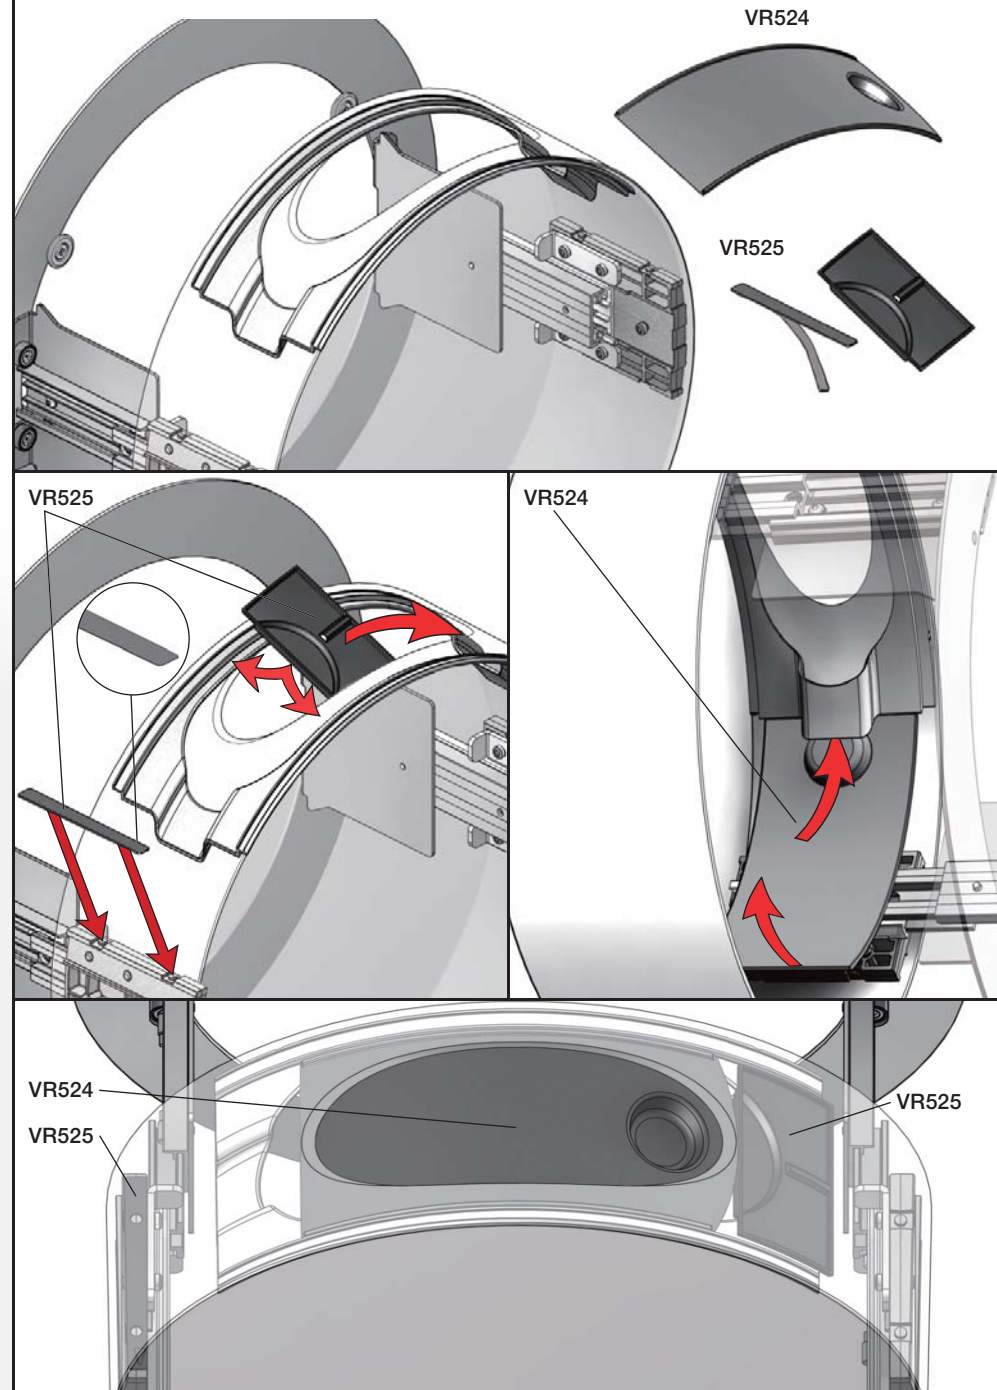

VOLA RS3, RS5

Fitting instruction
 Montageanleitung
 Monteringsvejledning
 Monteringsvægledning
 Montage hanleiding
 Manuel de montage

RS3

RS5

1

Waste bags	Affaldsposer	Afvalzaken
Abfallbeuteln	Sopsäckar	Sacs poubelle

VR526
 VR526K: 16 x VR526

VR524 + VR525 Lid
VR524 + VR525 Deckel
VR524 + VR525 Låg

VR524 + VR525 Lock
VR524 + VR525 Deksel
VR524 + VR525 Couvercle

VR526K: 16xVR526

vola
Lunavej 2
DK-8700 Horsens
Tlf : + 45 7023 5500
sales@vola.com
www.vola.com