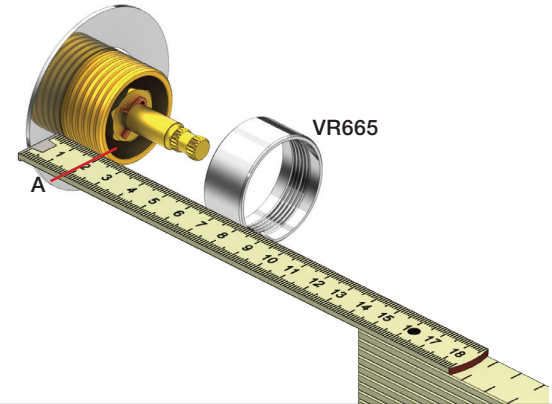

Do not cut the membrane  
Die Membran nicht schneiden  
Skær ikke membranen  
Skär inte membranet  
Snij het membraan niet door  
Ne coupez pas la membrane  
No cortar la membrana

NR.17:

NR.19:

NR 17

NR 17 - 1

NR 17 - 2

2 mm

NR 19

NR 19 - 1

NR 19 - 2

600

NR17: VR2A, VR23, VR665, VR667  
 VR697K: VR21, VR23, VR666, VR669, VR697

<p>900</p> <p>2927</p>	<p>700V</p> <p>2927</p>	<p>600</p> <p>2926</p>	
<p>002</p>	<p>1034</p>	<p>003K</p>	
<p>001, 001G</p>	<p>2x001G</p>	<p>001, 2x001G</p>	