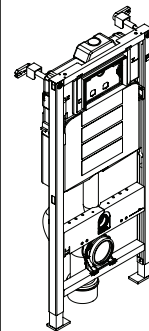

**VOLA A85**

Fitting instruction  
Montageanleitung  
Monteringsvejledning  
Monteringsvægledning  
Montage hanleiding  
Manuel de montage

Necessary parts  
Notwendige Teile  
Nødvendige dele  
Nödvändiga delar  
Benodigde onderdelen  
Les pièces nécessaires

Geberit parts: **NOT INCLUDED**

Geberit Sigma  
UP320

VRA85: VR1918, VR1919, VR1920, VR1921, VR1922, VR1923, VR1924  
 VR1913K: 2xVR1913, VR1922

vola  
 Lunavej 2  
 DK-8700 Horsens  
 Tlf : + 45 7023 5500  
 sales@vola.com  
 www.vola.com