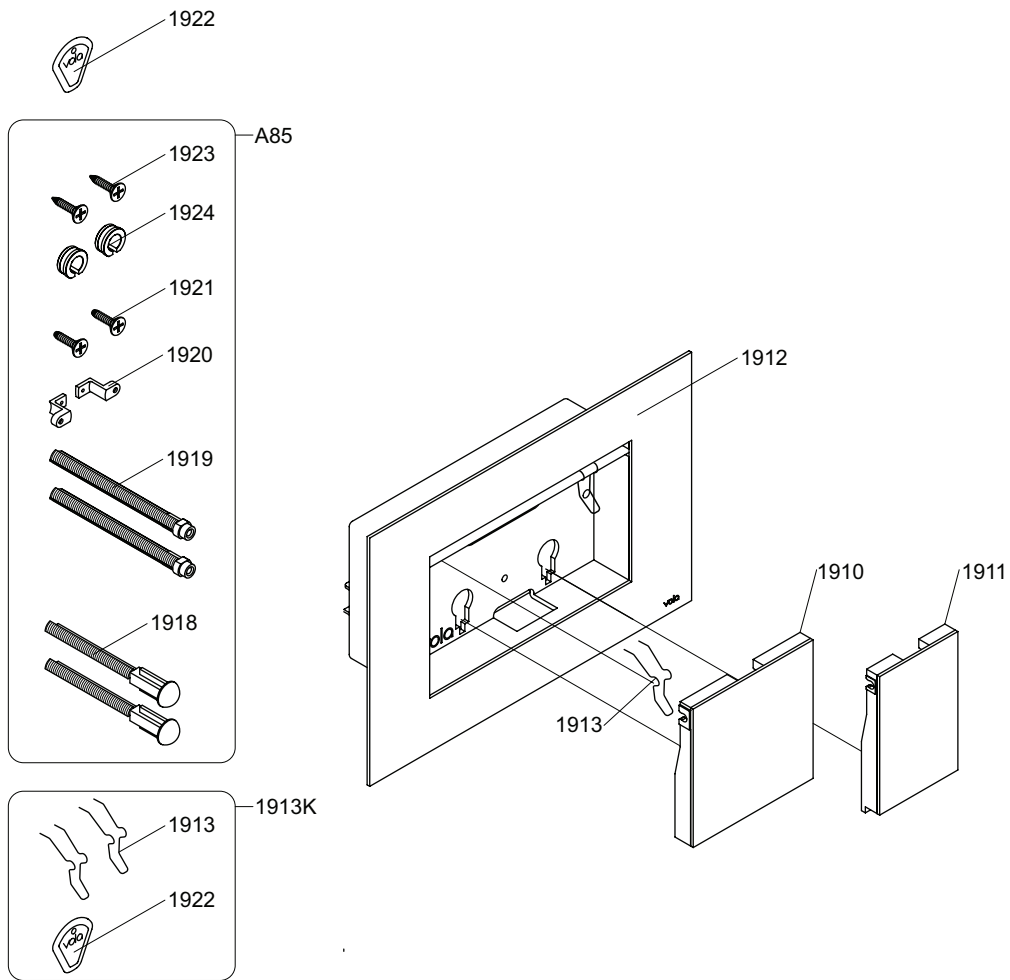

**VOLA A85**

Fitting instruction  
Montageanleitung  
Monteringsvejledning  
Monteringsvægledning  
Montage hanleiding  
Manuel de montage

Necessary parts  
Notwendige Teile  
Nødvendige dele  
Nödvändiga delar  
Benodigde onderdelen  
Les pièces nécessaires

GEBERIT SIGMA (UP320)

Extension  
Verlängerung  
Forlængerdel  
Förlängning  
Verlengstukken  
Modification

GEBERIT: 240.938.00.1

5

6

7

8

9

Geberit parts: **NOT INCLUDED**

Geberit Sigma  
UP320

VRA85: VR1918, VR1919, VR1920, VR1921, VR1922, VR1923, VR1924  
 VR1913K: 2xVR1913, VR1922

vola  
 Lunavej 2  
 DK-8700 Horsens  
 Tlf : + 45 7023 5500  
 sales@vola.com  
 www.vola.com