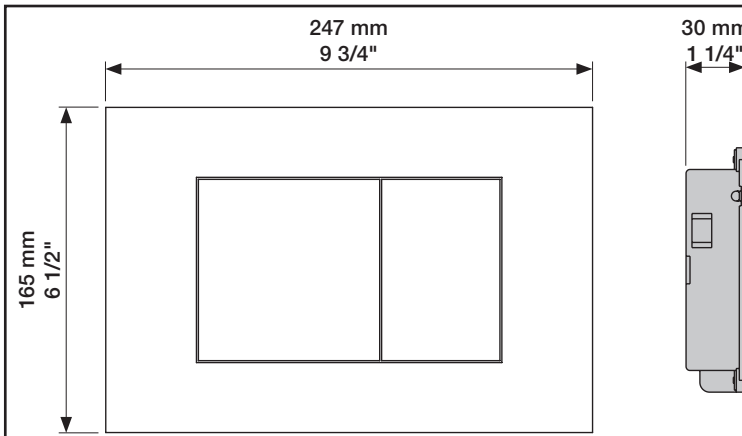

**VOLA A85**

Fitting instruction  
Montageanleitung  
Monteringsvejledning  
Monteringsvægledning  
Montage hanleiding  
Manuel de montage

Necessary parts  
Notwendige Teile  
Nødvendige dele  
Nödvändiga delar  
Benodigde onderdelen  
Les pièces nécessaires

GEBERIT SIGMA (UP320)

Extension  
Verlängerung  
Forlængerdel  
Förlängning  
Verlengstukken  
Modification

GEBERIT: 240.938.00.1

5

6

7

8

9