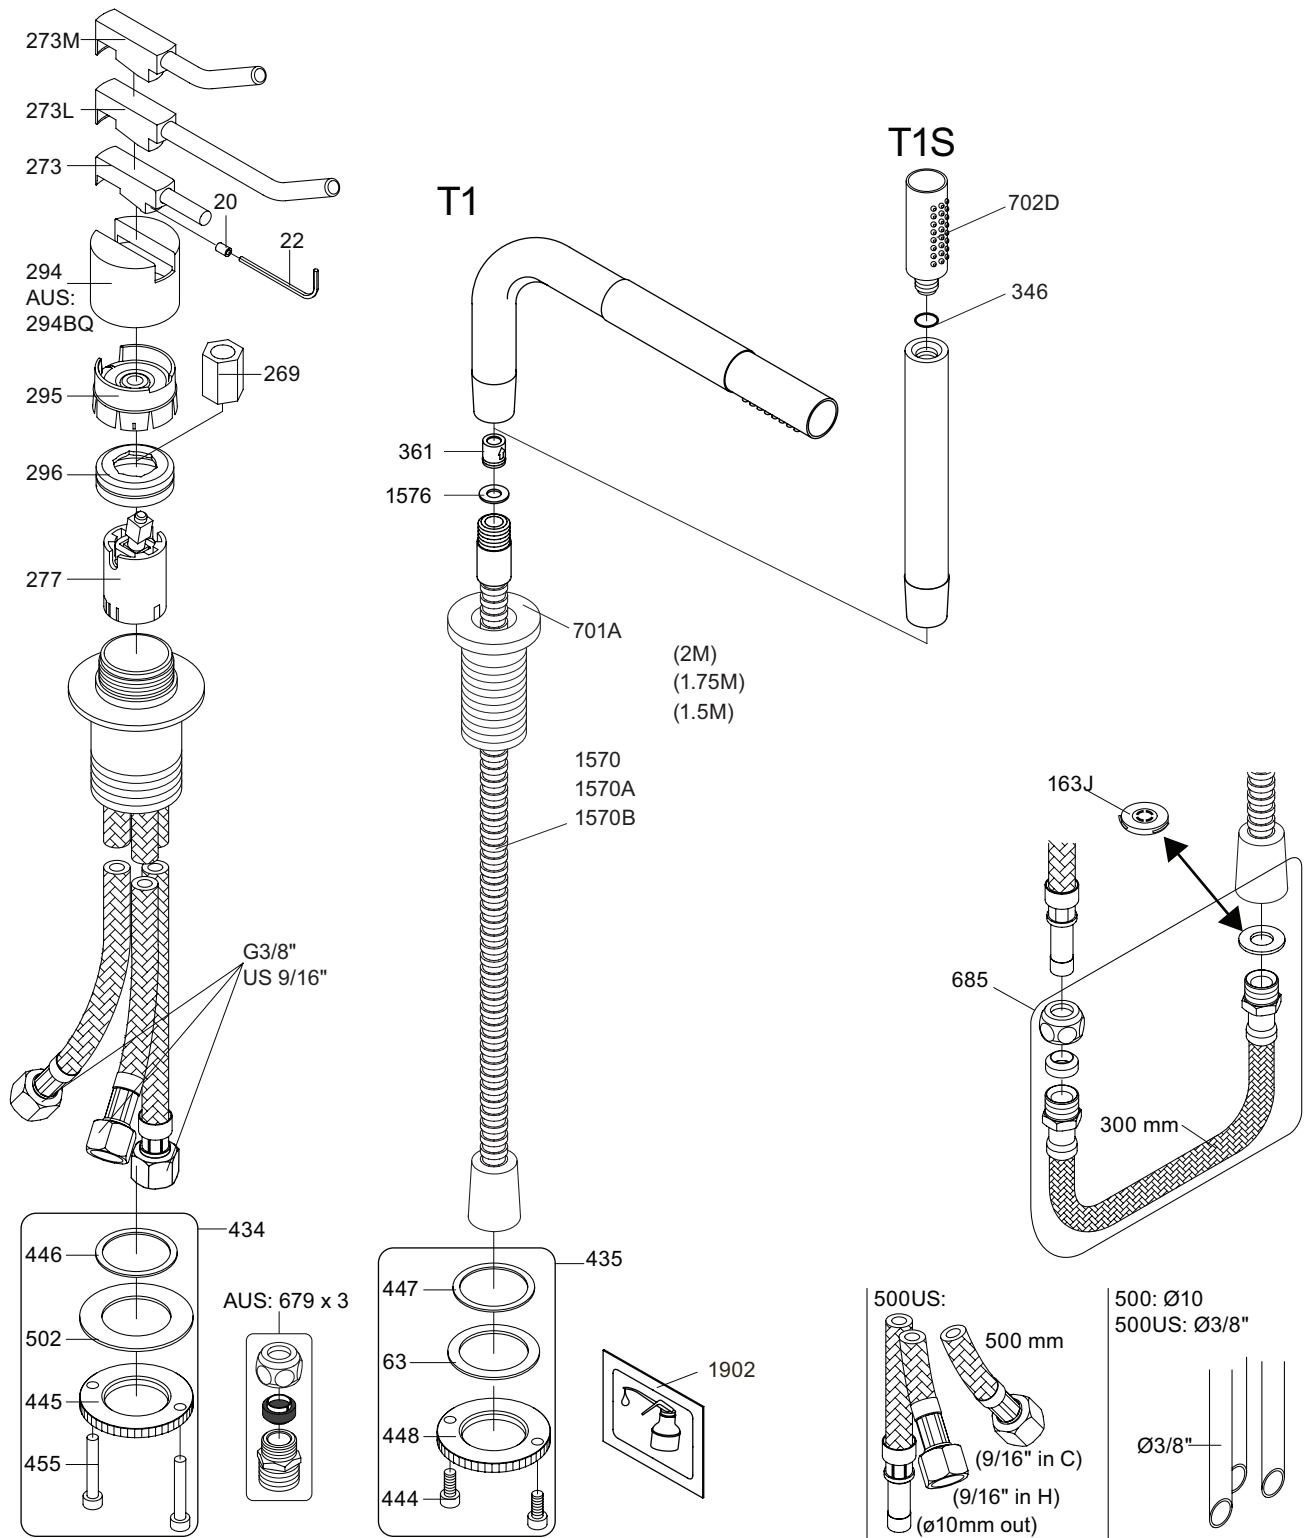

VOLA 500, 590, 500T1
 VOLA 2500
 VOLA SC1, SC3, SC5, SC7, SC9, SC10, SC12

Fitting instruction
 Montageanleitung
 Monteringsvejledning
 Monteringsvægledning
 Montage hanleiding
 Manuel de montage

04/00027
 04/00038

vola

Fitting instruction
 Montageanleitung
 Monteringsvejledning
 Monteringsvægledning
 Montage hanleiding
 Manuel de montage

3

4

5

- VR277K: VR22, VR269, VR277
 VR297: VR20, VR22, VR269, VR273, VR277, VR294, VR295, VR296
 VR434: VR445, VR446, VR502, 2xVR455
 VR435: VR63, VR447, VR448, 2xVR455
 NR.10: VR20, VR22, VR273, VR294, VR295

vola
 Lunavej 2
 DK-8700 Horsens
 Tlf : + 45 7023 5500
 sales@vola.com
 www.vola.com

VOLA 500T1
500T1S, SC9m SC9S

Date
 jan. 23

Rev.
3

Sheet
SB 27.67

500:

500: Ø10
500US: Ø3/8"

- VR277K: VR22, VR269, VR277
- VR297: VR20, VR22, VR269, VR273, VR277, VR294, VR295, VR296
- VR434: 2xVR444, VR445, 2xVR455, VR502
- NR.10: VR20, VR22, VR273, VR294, VR295