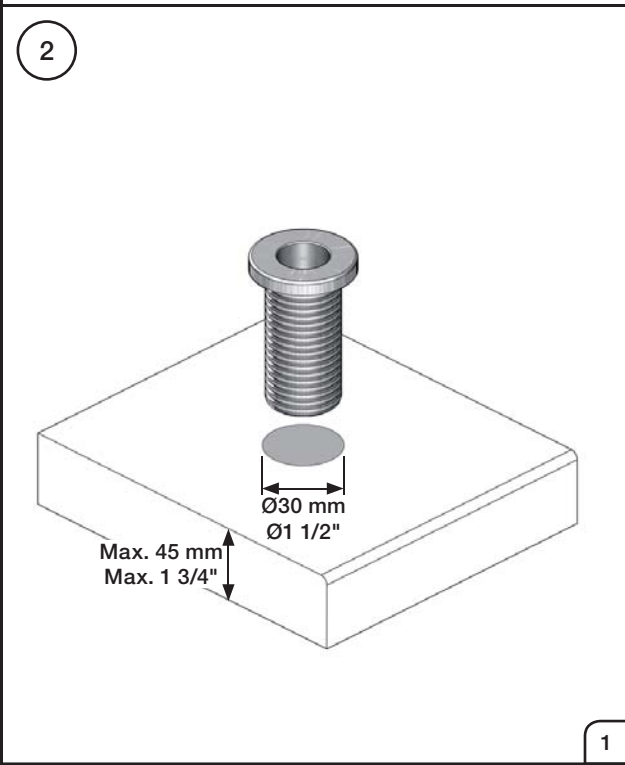

VOLA 500, 590, 500T1
 VOLA 2500
 VOLA SC1, SC3, SC5, SC7, SC9, SC10, SC12

Fitting instruction
 Montageanleitung
 Monteringsvejledning
 Monteringsvægledning
 Montage hanleiding
 Manuel de montage

04/00027
 04/00038

Data, 3 Bar /43.5 Psi:

	l/min.	Gal/min.
500:	14,5	3.8
590:	9,0	2.4
500-T1:	11,0	2.9
2500:	18,7	4.9
SC1:	18,7	4.9
SC5, 7:	18,0	4.8
SC9:	11,0	2.9

Max. 65°C, 150°F

500/2500:

www.vola.com
 500 - 2500_V0_40998137
 02-10-2023

vola

Fitting instruction
 Montageanleitung
 Monteringsvejledning
 Monteringsvægledning
 Montage hanleiding
 Manuel de montage

3

4

5

- VR277K: VR22, VR269, VR277
 VR297: VR20, VR22, VR269, VR273, VR277, VR294, VR295, VR296
 VR434: VR445, VR446, VR502, 2xVR455
 VR435: VR63, VR447, VR448, 2xVR455
 NR.10: VR20, VR22, VR273, VR294, VR295

vola
 Lunavej 2
 DK-8700 Horsens
 Tlf : + 45 7023 5500
 sales@vola.com
 www.vola.com

VOLA 500T1
500T1S, SC9m SC9S

Date
 jan. 23

Rev.
3

Sheet
SB 27.67

500:

500: Ø10
500US: Ø3/8"

- VR277K: VR22, VR269, VR277
- VR297: VR20, VR22, VR269, VR273, VR277, VR294, VR295, VR296
- VR434: 2xVR444, VR445, 2xVR455, VR502
- NR.10: VR20, VR22, VR273, VR294, VR295