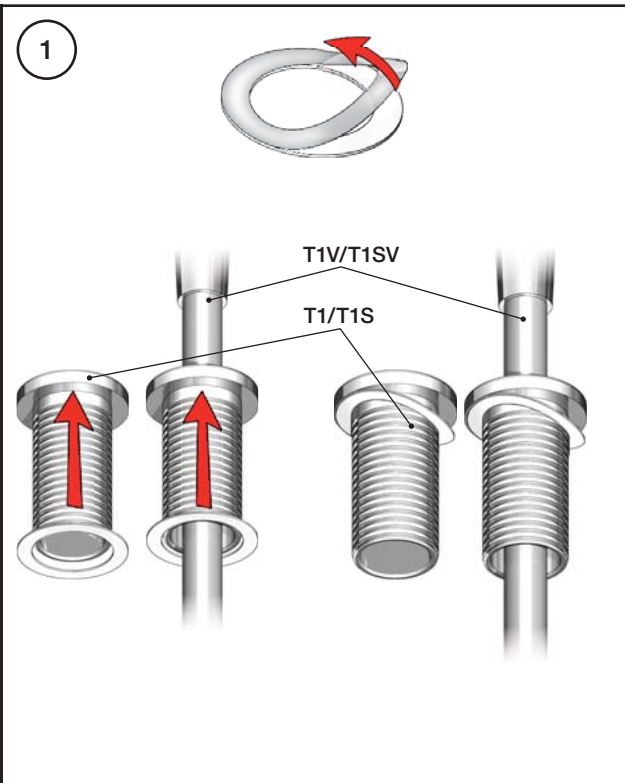

VOLA 500, 590, 500T1
 VOLA 2500
 VOLA SC1, SC3, SC5, SC7, SC9, SC10, SC12

Fitting instruction
 Montageanleitung
 Monteringsvejledning
 Monteringsvægledning
 Montage hanleiding
 Manuel de montage

04/00027
 04/00038

vola

Fitting instruction
 Montageanleitung
 Monteringsvejledning
 Monteringsvægledning
 Montage hanleiding
 Manuel de montage

3

4

5

- VR277K: VR22, VR269, VR277
 VR297: VR20, VR22, VR269, VR273, VR277, VR294, VR295, VR296
 VR434: VR445, VR446, VR502, 2xVR455
 VR435: VR63, VR447, VR448, 2xVR455
 NR.10: VR20, VR22, VR273, VR294, VR295

vola
 Lunavej 2
 DK-8700 Horsens
 Tlf : + 45 7023 5500
 sales@vola.com
 www.vola.com

VOLA 500T1
500T1S, SC9m SC9S

Date
 jan. 23

Rev.
3

Sheet
SB 27.67

500:

500: Ø10
500US: Ø3/8"

- VR277K: VR22, VR269, VR277
- VR297: VR20, VR22, VR269, VR273, VR277, VR294, VR295, VR296
- VR434: 2xVR444, VR445, 2xVR455, VR502
- NR.10: VR20, VR22, VR273, VR294, VR295