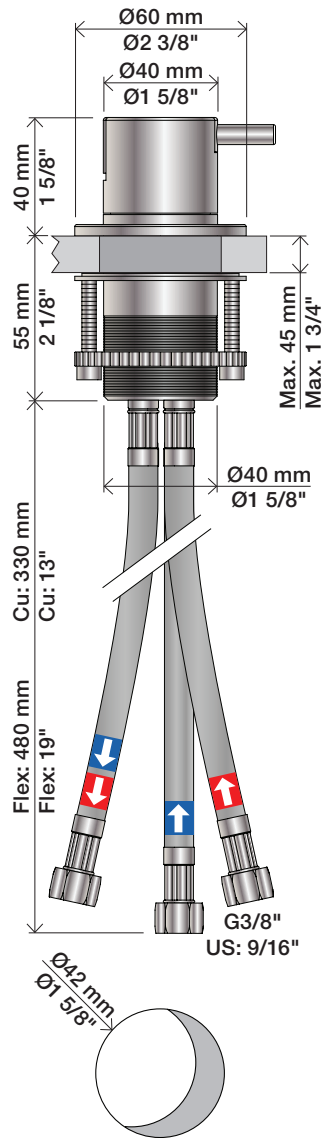

VOLA 500, 590, 500T1
 VOLA 2500
 VOLA SC1, SC3, SC5, SC7, SC9, SC10, SC12

Fitting instruction
 Montageanleitung
 Monteringsvejledning
 Monteringsvægledning
 Montage hanleiding
 Manuel de montage

04/00027
 04/00038

Data, 3 Bar /43.5 Psi:

	l/min.	Gal/min.
500:	14,5	3.8
590:	9,0	2.4
500-T1:	11,0	2.9
2500:	18,7	4.9
SC1:	18,7	4.9
SC5, 7:	18,0	4.8
SC9:	11,0	2.9

Max. 65°C, 150°F

500/2500:

www.vola.com
 500 - 2500_V0_40998137
 02-10-2023

vola

Fitting instruction
 Montageanleitung
 Monteringsvejledning
 Monteringsvægledning
 Montage hanleiding
 Manuel de montage

3

4

5

- VR277K: VR22, VR269, VR277
 VR297: VR20, VR22, VR269, VR273, VR277, VR294, VR295, VR296
 VR434: VR445, VR446, VR502, 2xVR455
 VR435: VR63, VR447, VR448, 2xVR455
 NR.10: VR20, VR22, VR273, VR294, VR295

vola
 Lunavej 2
 DK-8700 Horsens
 Tlf : + 45 7023 5500
 sales@vola.com
 www.vola.com

VOLA 500T1
500T1S, SC9m SC9S

Date
 jan. 23

Rev.
3

Sheet
SB 27.67

500:

500: Ø10
500US: Ø3/8"

- VR277K: VR22, VR269, VR277
- VR297: VR20, VR22, VR269, VR273, VR277, VR294, VR295, VR296
- VR434: 2xVR444, VR445, 2xVR455, VR502
- NR.10: VR20, VR22, VR273, VR294, VR295