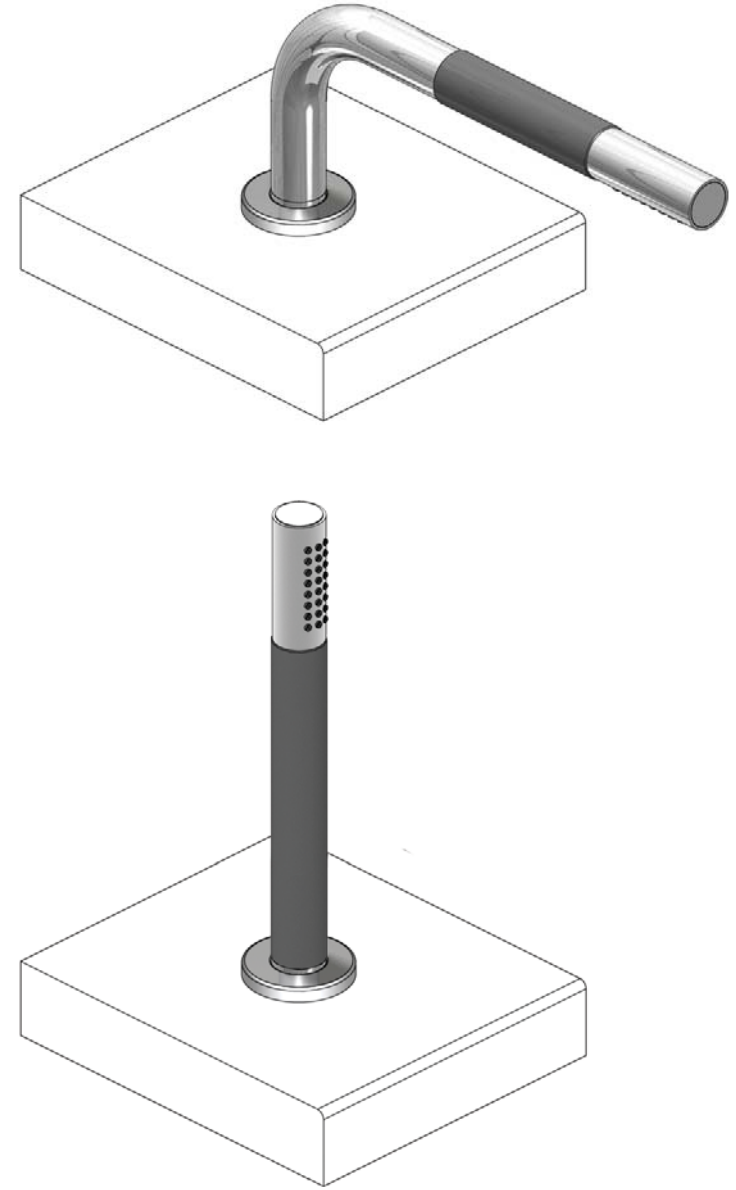

vola

Fitting instruction
 Montageanleitung
 Monteringsvejledning
 Monteringsvægledning
 Montage hanleiding
 Manuel de montage

3

4

5

- VR277K: VR22, VR269, VR277
 VR297: VR20, VR22, VR269, VR273, VR277, VR294, VR295, VR296
 VR434: VR445, VR446, VR502, 2xVR455
 VR435: VR63, VR447, VR448, 2xVR455
 NR.10: VR20, VR22, VR273, VR294, VR295

vola
 Lunavej 2
 DK-8700 Horsens
 Tlf : + 45 7023 5500
 sales@vola.com
 www.vola.com

VOLA 500T1
500T1S, SC9m SC9S

Date
 jan. 23

Rev.
3

Sheet
SB 27.67

500:

500: Ø10
500US: Ø3/8"

- VR277K: VR22, VR269, VR277
- VR297: VR20, VR22, VR269, VR273, VR277, VR294, VR295, VR296
- VR434: 2xVR444, VR445, 2xVR455, VR502
- NR.10: VR20, VR22, VR273, VR294, VR295