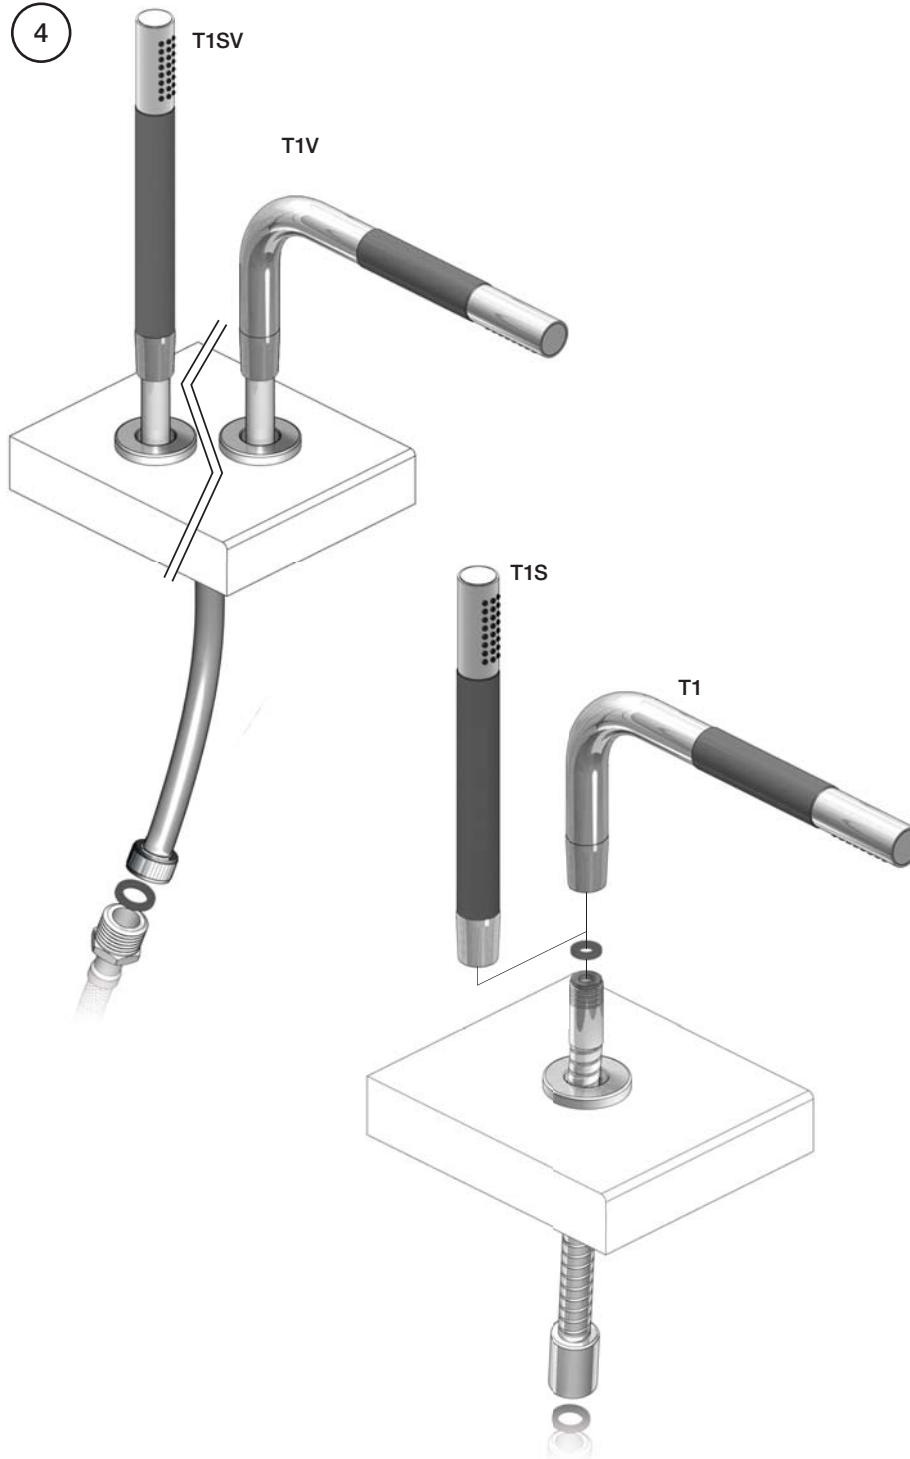

vola

Fitting instruction
 Montageanleitung
 Monteringsvejledning
 Monteringsvægledning
 Montage hanleiding
 Manuel de montage

3

4

5

- VR277K: VR22, VR269, VR277
 VR297: VR20, VR22, VR269, VR273, VR277, VR294, VR295, VR296
 VR434: VR445, VR446, VR502, 2xVR455
 VR435: VR63, VR447, VR448, 2xVR455
 NR.10: VR20, VR22, VR273, VR294, VR295

vola
 Lunavej 2
 DK-8700 Horsens
 Tlf : + 45 7023 5500
 sales@vola.com
 www.vola.com

VOLA 500T1
500T1S, SC9m SC9S

Date
 jan. 23

Rev.
3

Sheet
SB 27.67

500:

500: Ø10
500US: Ø3/8"

- VR277K: VR22, VR269, VR277
- VR297: VR20, VR22, VR269, VR273, VR277, VR294, VR295, VR296
- VR434: 2xVR444, VR445, 2xVR455, VR502
- NR.10: VR20, VR22, VR273, VR294, VR295