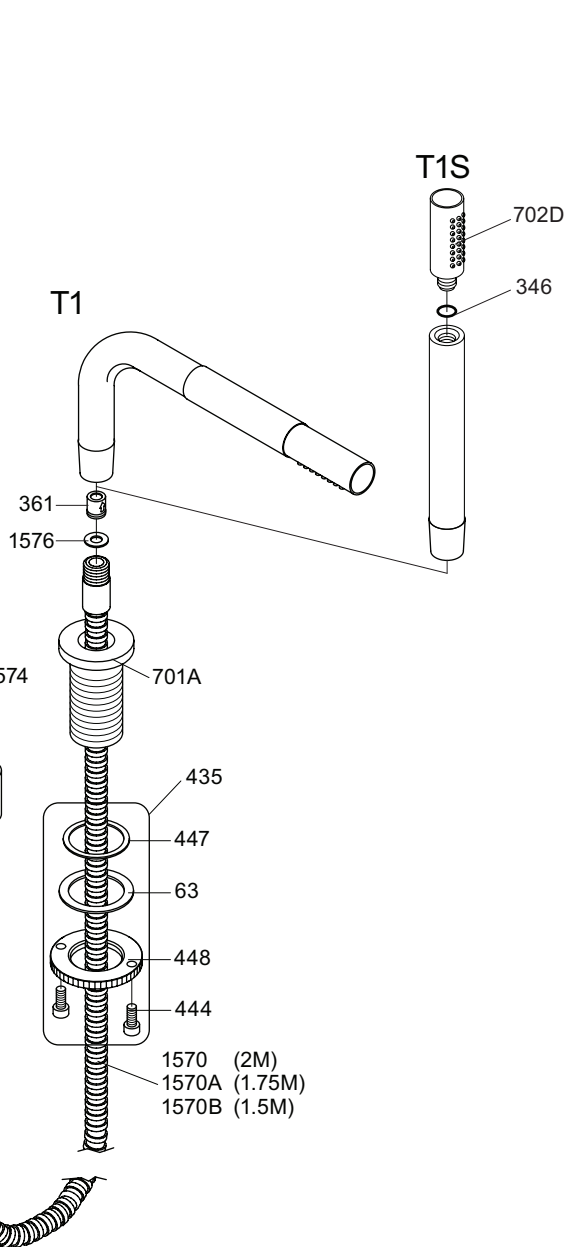

VOLA 500, 590, 500T1
 VOLA 2500
 VOLA SC1, SC3, SC5, SC7, SC9, SC10, SC12

Fitting instruction
 Montageanleitung
 Monteringsvejledning
 Monteringsvægledning
 Montage hanleiding
 Manuel de montage

04/00027
 04/00038

vola

Fitting instruction
 Montageanleitung
 Monteringsvejledning
 Monteringsvægledning
 Montage hanleiding
 Manuel de montage

3

4

5

- VR277K: VR22, VR269, VR277
 VR297: VR20, VR22, VR269, VR273, VR277, VR294, VR295, VR296
 VR434: VR445, VR446, VR502, 2xVR455
 VR435: VR63, VR447, VR448, 2xVR455
 NR.10: VR20, VR22, VR273, VR294, VR295

vola
 Lunavej 2
 DK-8700 Horsens
 Tlf : + 45 7023 5500
 sales@vola.com
 www.vola.com

VOLA 500T1
500T1S, SC9m SC9S

Date
 jan. 23

Rev.
3

Sheet
SB 27.67

500:

500: Ø10
500US: Ø3/8"

- VR277K: VR22, VR269, VR277
- VR297: VR20, VR22, VR269, VR273, VR277, VR294, VR295, VR296
- VR434: 2xVR444, VR445, 2xVR455, VR502
- NR.10: VR20, VR22, VR273, VR294, VR295