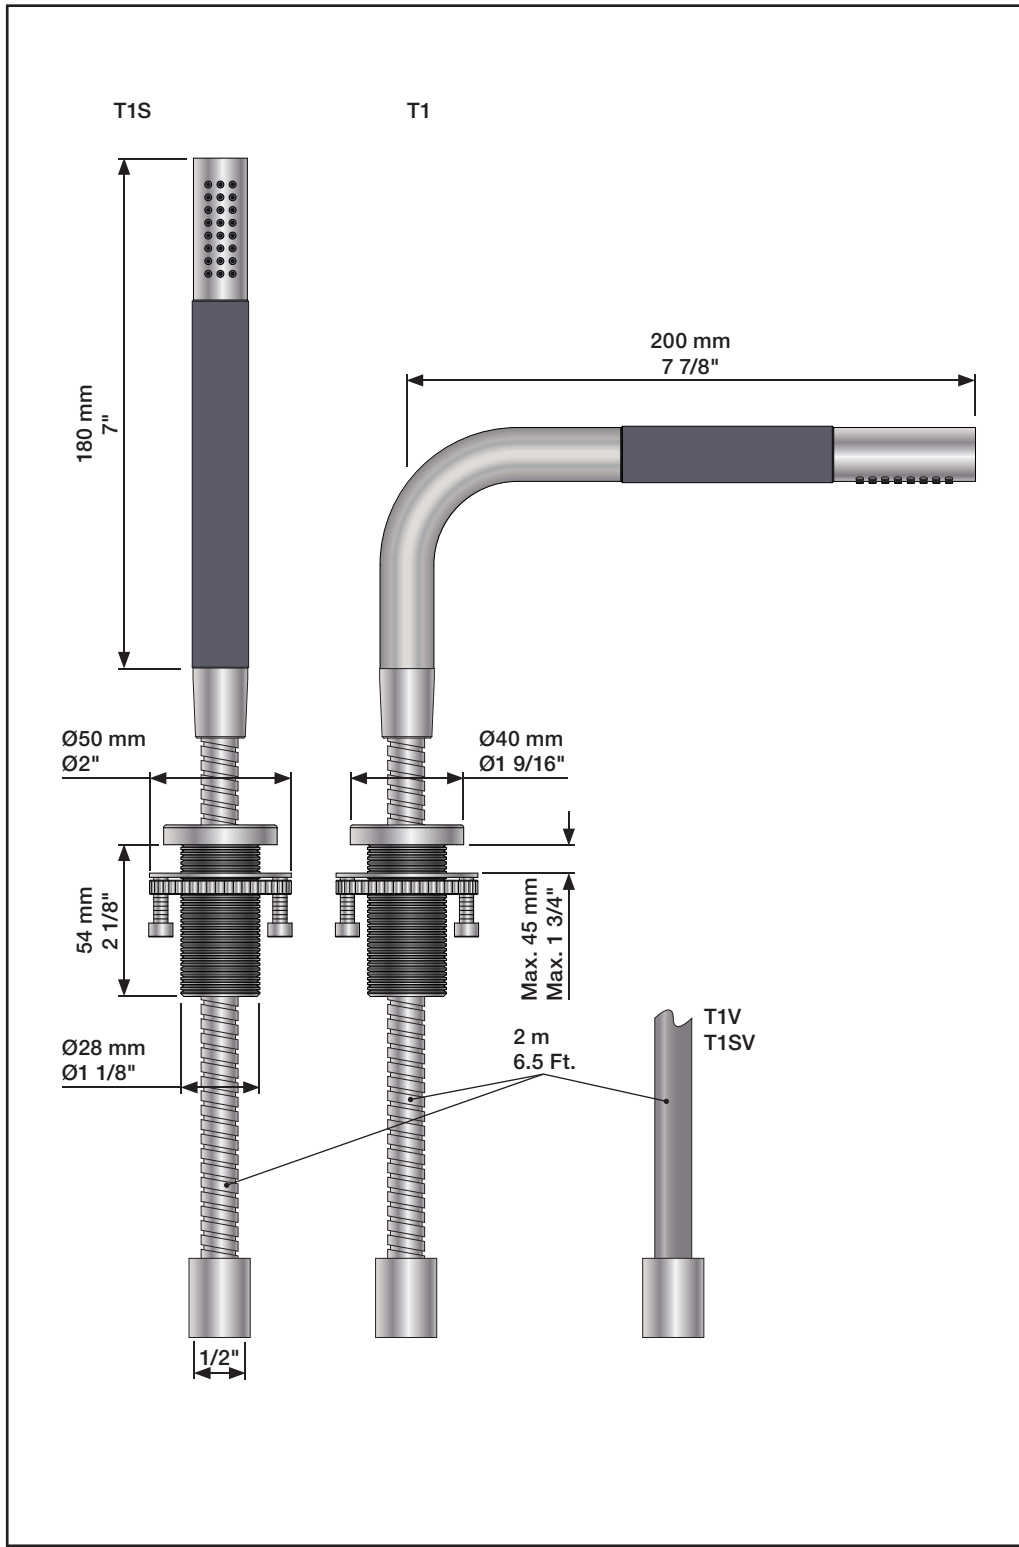

VOLA 500, 590, 500T1
 VOLA 2500
 VOLA SC1, SC3, SC5, SC7, SC9, SC10, SC12

Fitting instruction
 Montageanleitung
 Monteringsvejledning
 Monteringsvægledning
 Montage hanleiding
 Manuel de montage

04/00027
 04/00038

Data, 3 Bar /43.5 Psi:

	l/min.	Gal/min.
500:	14,5	3.8
590:	9,0	2.4
500-T1:	11,0	2.9
2500:	18,7	4.9
SC1:	18,7	4.9
SC5, 7:	18,0	4.8
SC9:	11,0	2.9

Max. 65°C, 150°F

500/2500:

www.vola.com
 500 - 2500_V0_40998137
 02-10-2023

vola

Fitting instruction
 Montageanleitung
 Monteringsvejledning
 Monteringsvægledning
 Montage hanleiding
 Manuel de montage

3

4

5

- VR277K: VR22, VR269, VR277
 VR297: VR20, VR22, VR269, VR273, VR277, VR294, VR295, VR296
 VR434: VR445, VR446, VR502, 2xVR455
 VR435: VR63, VR447, VR448, 2xVR455
 NR.10: VR20, VR22, VR273, VR294, VR295

vola
 Lunavej 2
 DK-8700 Horsens
 Tlf : + 45 7023 5500
 sales@vola.com
 www.vola.com

VOLA 500T1
500T1S, SC9m SC9S

Date
 jan. 23

Rev.
3

Sheet
SB 27.67

500:

500: Ø10
500US: Ø3/8"

- VR277K: VR22, VR269, VR277
- VR297: VR20, VR22, VR269, VR273, VR277, VR294, VR295, VR296
- VR434: 2xVR444, VR445, 2xVR455, VR502
- NR.10: VR20, VR22, VR273, VR294, VR295