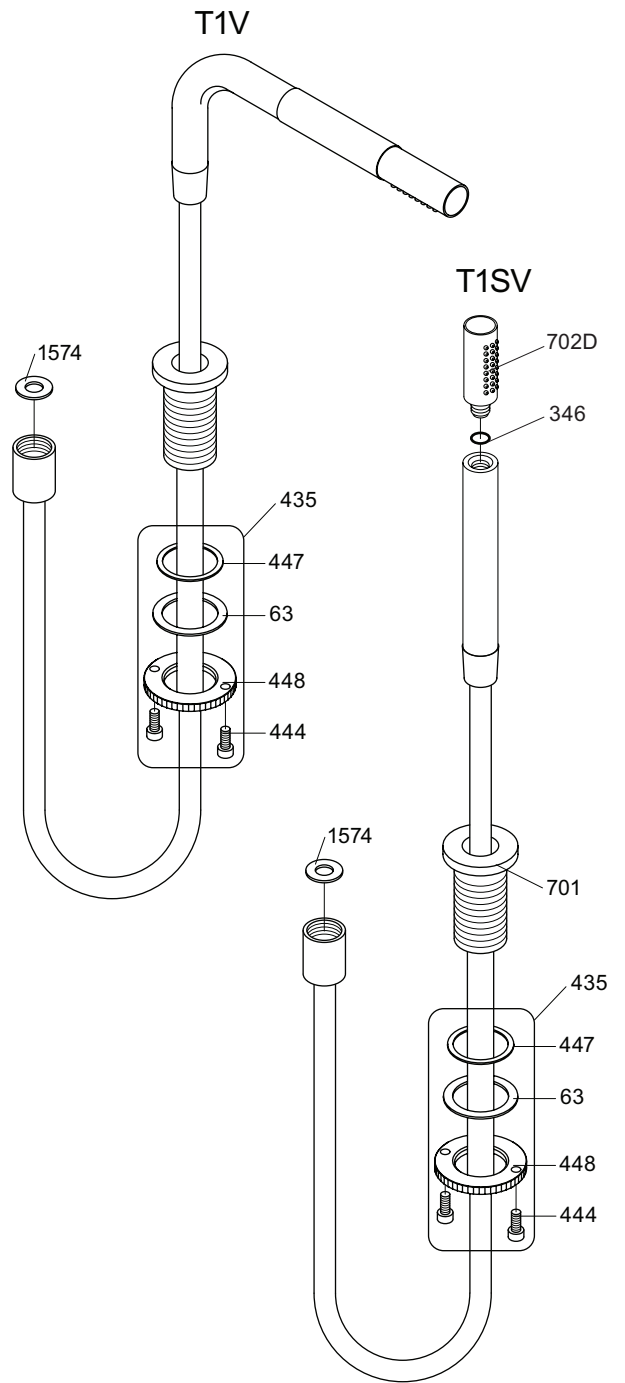

VOLA 500, 590, 500T1
 VOLA 2500
 VOLA SC1, SC3, SC5, SC7, SC9, SC10, SC12

Fitting instruction
 Montageanleitung
 Monteringsvejledning
 Monteringsvægledning
 Montage hanleiding
 Manuel de montage

04/00027
 04/00038

vola

Fitting instruction
 Montageanleitung
 Monteringsvejledning
 Monteringsvægledning
 Montage hanleiding
 Manuel de montage

3

4

5

- VR277K: VR22, VR269, VR277
 VR297: VR20, VR22, VR269, VR273, VR277, VR294, VR295, VR296
 VR434: VR445, VR446, VR502, 2xVR455
 VR435: VR63, VR447, VR448, 2xVR455
 NR.10: VR20, VR22, VR273, VR294, VR295

vola
 Lunavej 2
 DK-8700 Horsens
 Tlf : + 45 7023 5500
 sales@vola.com
 www.vola.com

VOLA 500T1
500T1S, SC9m SC9S

Date
 jan. 23

Rev.
3

Sheet
SB 27.67

500:

500: Ø10
500US: Ø3/8"

- VR277K: VR22, VR269, VR277
- VR297: VR20, VR22, VR269, VR273, VR277, VR294, VR295, VR296
- VR434: 2xVR444, VR445, 2xVR455, VR502
- NR.10: VR20, VR22, VR273, VR294, VR295