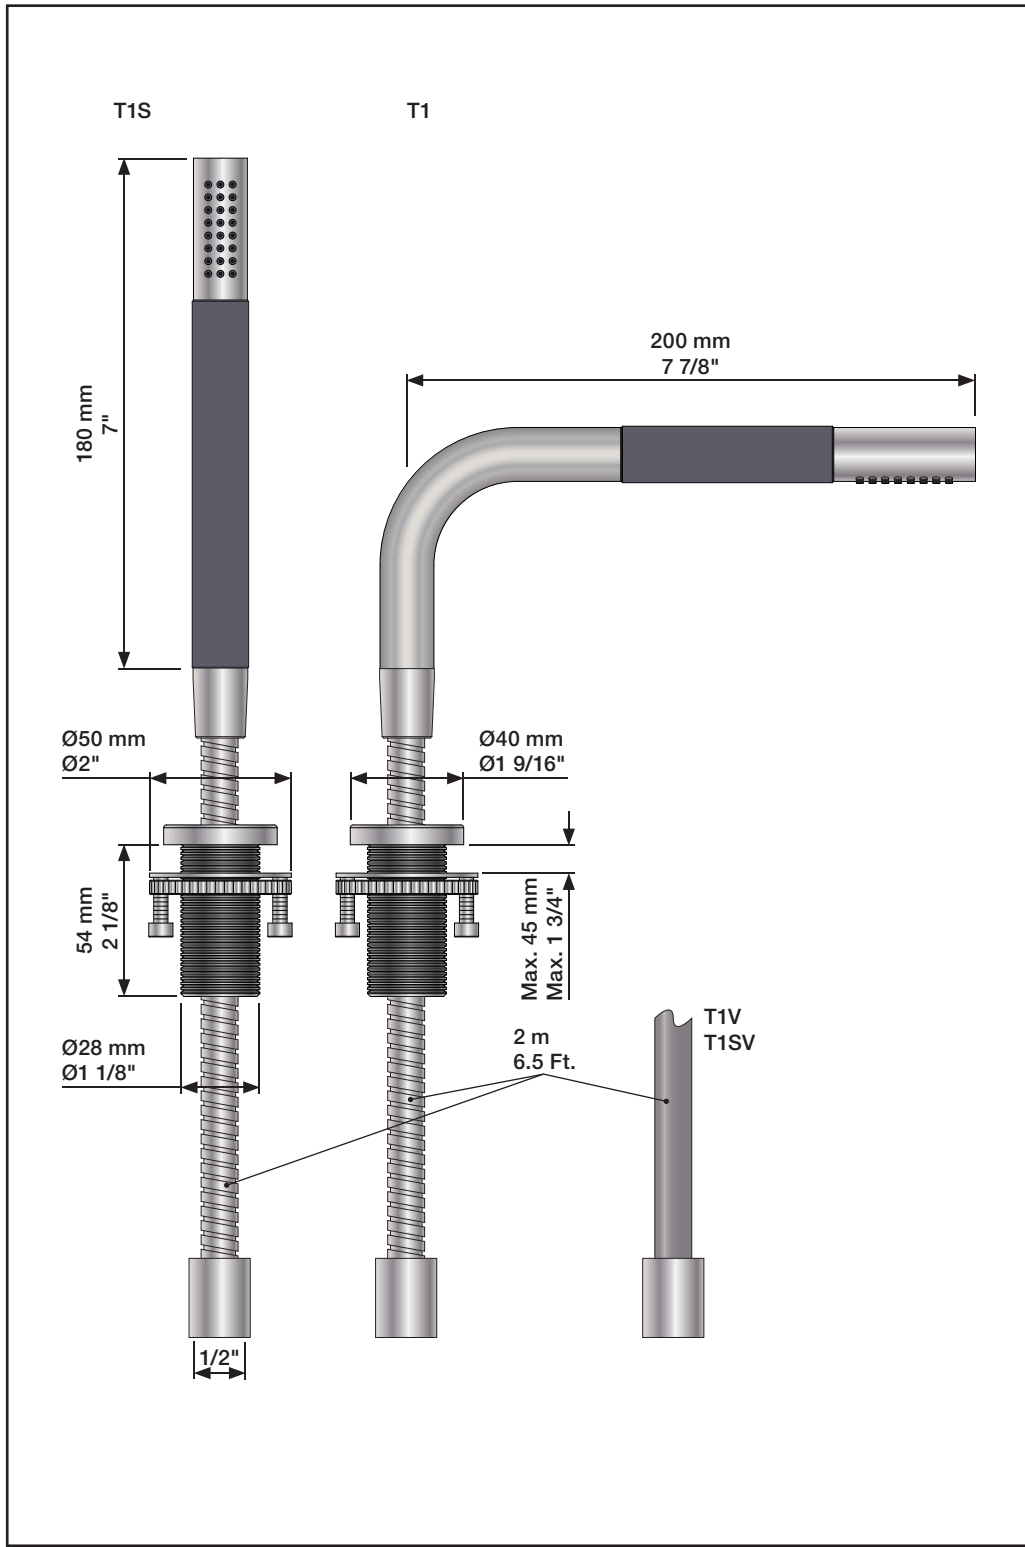

VOLA 500, 590, 500T1
 VOLA 2500
 VOLA SC1, SC3, SC5, SC7, SC9, SC10, SC12

Fitting instruction
 Montageanleitung
 Monteringsvejledning
 Monteringsvægledning
 Montage hanleiding
 Manuel de montage

04/00027
 04/00038

www.vola.com
 500 - 2500_V0_40998137
 02-10-2023

Data, 3 Bar /43.5 Psi:

	l/min.	Gal/min.
500:	14,5	3,8
590:	9,0	2,4
500-T1:	11,0	2,9
2500:	18,7	4,9
SC1:	18,7	4,9
SC5, 7:	18,0	4,8
SC9:	11,0	2,9

Max. 65°C, 150°F

500/2500:

Fitting instruction
 Montageanleitung
 Monteringsvejledning
 Monteringsvægledning
 Montage hanleiding
 Manuel de montage

3

4

5

2 x 2500

1 x T1

T1S

VOLA SC3

Date	Jan. 23
Rev.	4
Sheet	SB 27.62

2500:

500: Ø10
500US: Ø3/8"

- VR1277K: VR22, VR2269, VR1277
- VR434: 2xVR455, VR445, VR446, VR502
- NR.11: VR20, VR22, VR1273, VR1274, VR1275

vola
Lunavej 2
DK-8700 Horsens
Tlf : + 45 7023 5500
sales@vola.com
www.vola.com