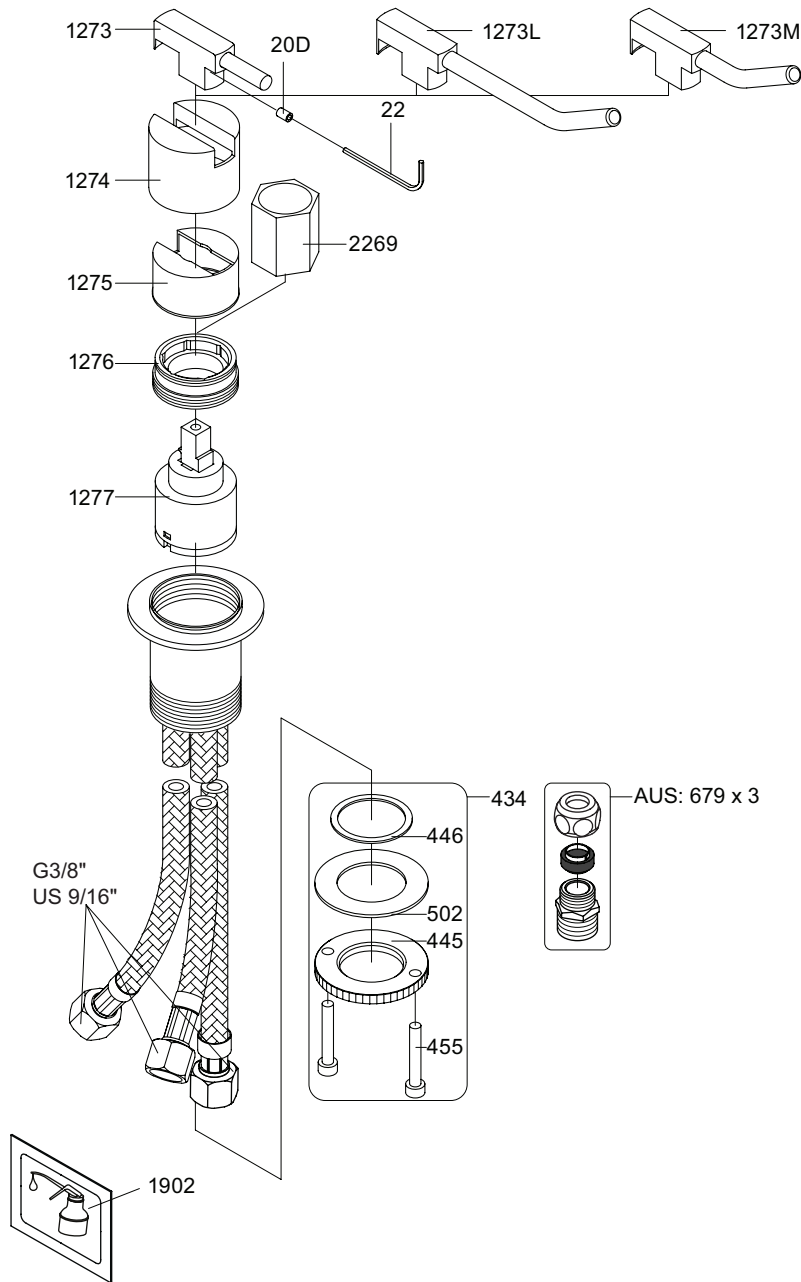

500/2500:

Fitting instruction
 Montageanleitung
 Monteringsvejledning
 Monteringsvægledning
 Montage hanleiding
 Manuel de montage

3

4

5

2 x 2500

1 x T1

T1S

- VR1277K: VR22, VR2269, VR1277
- VR434: VR445, VR446, VR502, 2xVR455
- VR435: VR63, VR447, VR448, 2xVR455
- NR.11: VR20, VR22, VR1273, VR1274, VR1275

vola
 Lunavej 2
 DK-8700 Horsens
 Tlf : + 45 7023 5500
 sales@vola.com
 www.vola.com

VOLA SC3

Date	Jan. 23
Rev.	4
Sheet	SB 27.62

2500:

500: Ø10
500US: Ø3/8"

- VR1277K: VR22, VR2269, VR1277
- VR434: 2xVR455, VR445, VR446, VR502
- NR.11: VR20, VR22, VR1273, VR1274, VR1275

vola
Lunavej 2
DK-8700 Horsens
Tlf : + 45 7023 5500
sales@vola.com
www.vola.com