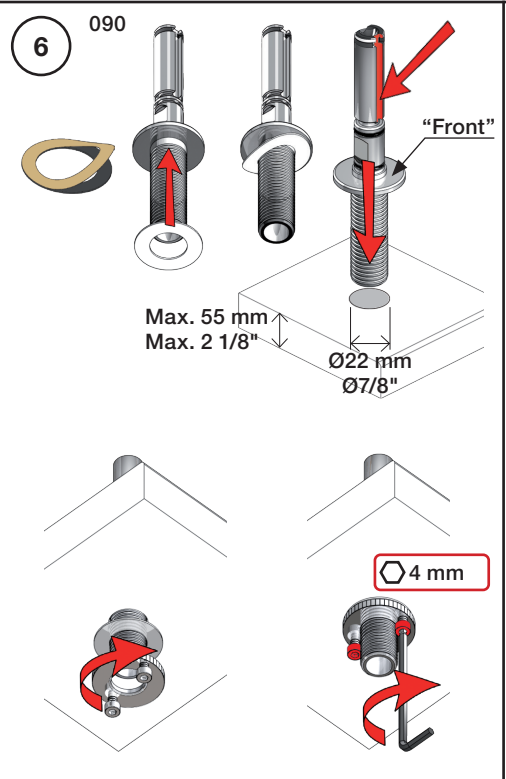

VOLA 500, 590, 500T1
 VOLA 2500
 VOLA SC1, SC3, SC5, SC7, SC9, SC10, SC12

Fitting instruction
 Montageanleitung
 Monteringsvejledning
 Monteringsvægledning
 Montage hanleiding
 Manuel de montage

04/00027
 04/00038

500/2500:

Fitting instruction
 Montageanleitung
 Monteringsvejledning
 Monteringsvægledning
 Montage hanleiding
 Manuel de montage

3

4

5

2 x 2500

1 x T1

T1S

VOLA SC3

Date	Jan. 23
Rev.	4
Sheet	SB 27.62

2500:

500: Ø10
500US: Ø3/8"

- VR1277K: VR22, VR2269, VR1277
- VR434: 2xVR455, VR445, VR446, VR502
- NR.11: VR20, VR22, VR1273, VR1274, VR1275

vola
Lunavej 2
DK-8700 Horsens
Tlf : + 45 7023 5500
sales@vola.com
www.vola.com