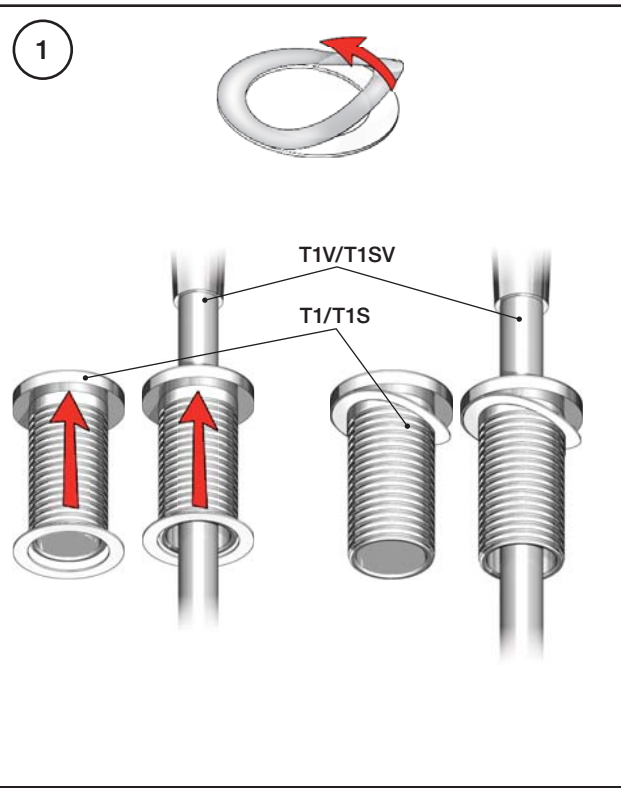

VOLA 500, 590, 500T1
 VOLA 2500
 VOLA SC1, SC3, SC5, SC7, SC9, SC10, SC12

Fitting instruction
 Montageanleitung
 Monteringsvejledning
 Monteringsvægledning
 Montage hanleiding
 Manuel de montage

04/00027
 04/00038

500/2500:

Fitting instruction
 Montageanleitung
 Monteringsvejledning
 Monteringsvægledning
 Montage hanleiding
 Manuel de montage

3

4

5

2 x 2500

1 x T1

T1S

VOLA SC3

Date	Jan. 23
Rev.	4
Sheet	SB 27.62

2500:

500: Ø10
500US: Ø3/8"

- VR1277K: VR22, VR2269, VR1277
- VR434: 2xVR455, VR445, VR446, VR502
- NR.11: VR20, VR22, VR1273, VR1274, VR1275

vola
Lunavej 2
DK-8700 Horsens
Tlf : + 45 7023 5500
sales@vola.com
www.vola.com