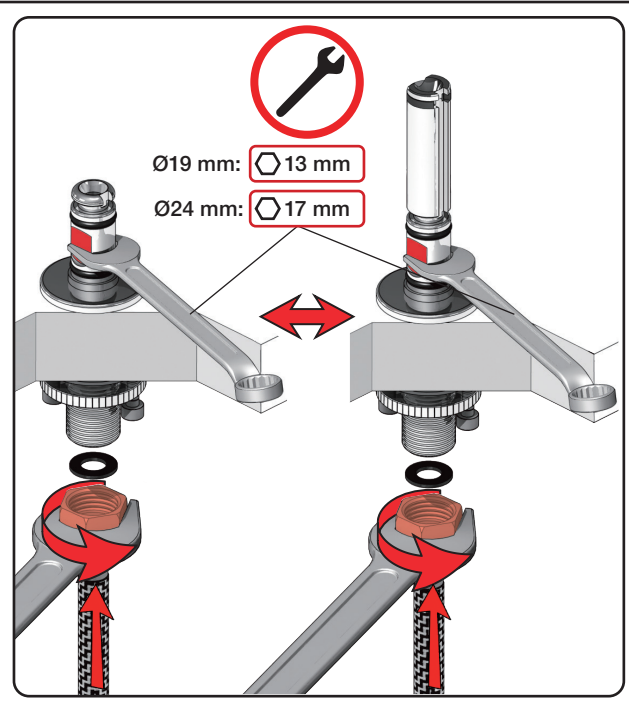

VOLA 500, 590, 500T1
 VOLA 2500
 VOLA SC1, SC3, SC5, SC7, SC9, SC10, SC12

Fitting instruction
 Montageanleitung
 Monteringsvejledning
 Monteringsvægledning
 Montage hanleiding
 Manuel de montage

04/00027
 04/00038

500/2500:

Fitting instruction
 Montageanleitung
 Monteringsvejledning
 Monteringsvægledning
 Montage hanleiding
 Manuel de montage

3

4

5

2 x 2500

1 x T1

T1S

VOLA SC3

Date	Jan. 23
Rev.	4
Sheet	SB 27.62

2500:

500: Ø10
500US: Ø3/8"

- VR1277K: VR22, VR2269, VR1277
- VR434: 2xVR455, VR445, VR446, VR502
- NR.11: VR20, VR22, VR1273, VR1274, VR1275

vola
Lunavej 2
DK-8700 Horsens
Tlf : + 45 7023 5500
sales@vola.com
www.vola.com