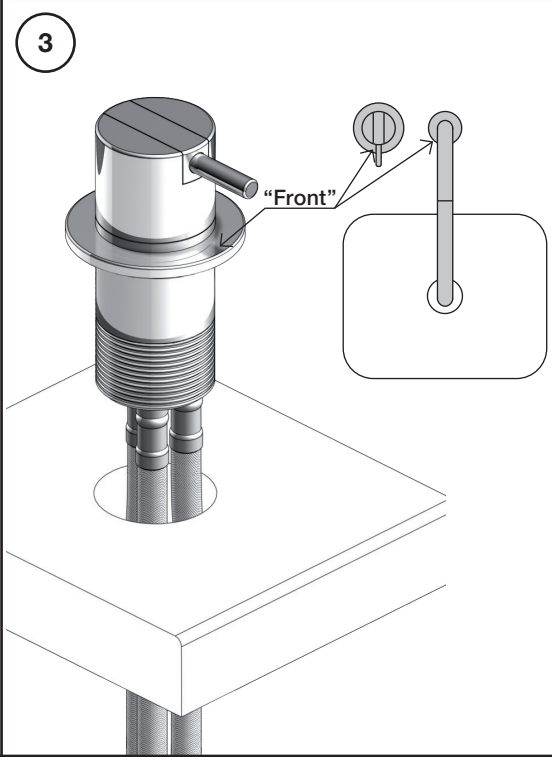

www.vola.com
500 - 2500_V0_40998137
02-10-2023

Data, 3 Bar /43.5 Psi:

	l/min.	Gal/min.
500:	14,5	3,8
590:	9,0	2,4
500-T1:	11,0	2,9
2500:	18,7	4,9
SC1:	18,7	4,9
SC5, 7:	18,0	4,8
SC9:	11,0	2,9

Max. 65°C, 150°F

500/2500: