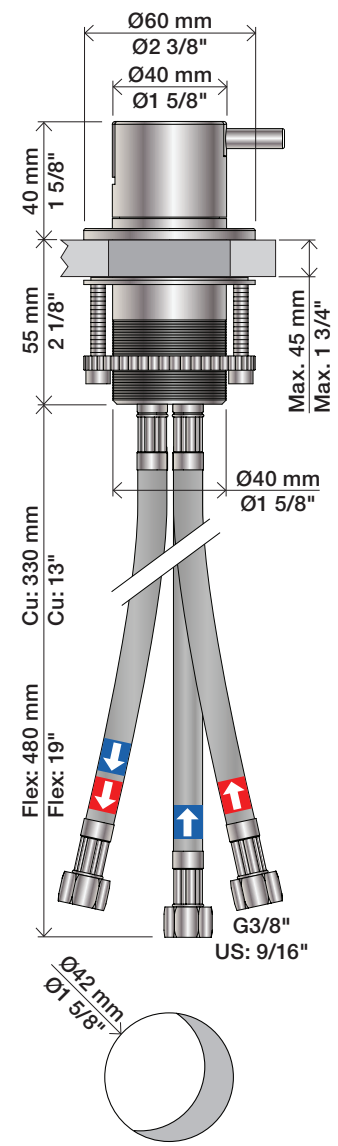

VOLA 500, 590, 500T1
 VOLA 2500
 VOLA SC1, SC3, SC5, SC7, SC9, SC10, SC12

Fitting instruction
 Montageanleitung
 Monteringsvejledning
 Monteringsvægledning
 Montage hanleiding
 Manuel de montage

04/00027
 04/00038

www.vola.com
 500 - 2500_V0_40998137
 02-10-2023

Data, 3 Bar /43.5 Psi:

	l/min.	Gal/min.
500:	14,5	3,8
590:	9,0	2,4
500-T1:	11,0	2,9
2500:	18,7	4,9
SC1:	18,7	4,9
SC5, 7:	18,0	4,8
SC9:	11,0	2,9

Max. 65°C, 150°F

500/2500:

Fitting instruction
 Montageanleitung
 Monteringsvejledning
 Monteringsvægledning
 Montage hanleiding
 Manuel de montage

3

4

5

2 x 2500

1 x T1

T1S

VOLA SC3

Date	Jan. 23
Rev.	4
Sheet	SB 27.62

2500:

500: Ø10
500US: Ø3/8"

- VR1277K: VR22, VR2269, VR1277
- VR434: 2xVR455, VR445, VR446, VR502
- NR.11: VR20, VR22, VR1273, VR1274, VR1275

vola
Lunavej 2
DK-8700 Horsens
Tlf : + 45 7023 5500
sales@vola.com
www.vola.com