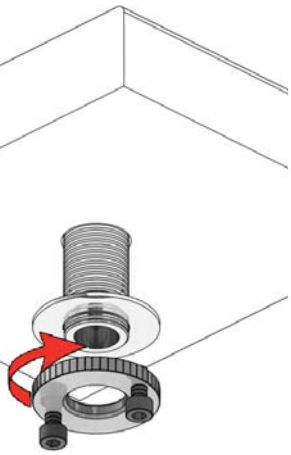

500/2500:

Fitting instruction
 Montageanleitung
 Monteringsvejledning
 Monteringsvægledning
 Montage hanleiding
 Manuel de montage

3

4

5

2 x 2500

1 x T1

T1S

VOLA SC3

Date	Jan. 23
Rev.	4
Sheet	SB 27.62

2500:

500: Ø10
500US: Ø3/8"

- VR1277K: VR22, VR2269, VR1277
- VR434: 2xVR455, VR445, VR446, VR502
- NR.11: VR20, VR22, VR1273, VR1274, VR1275

vola
Lunavej 2
DK-8700 Horsens
Tlf : + 45 7023 5500
sales@vola.com
www.vola.com