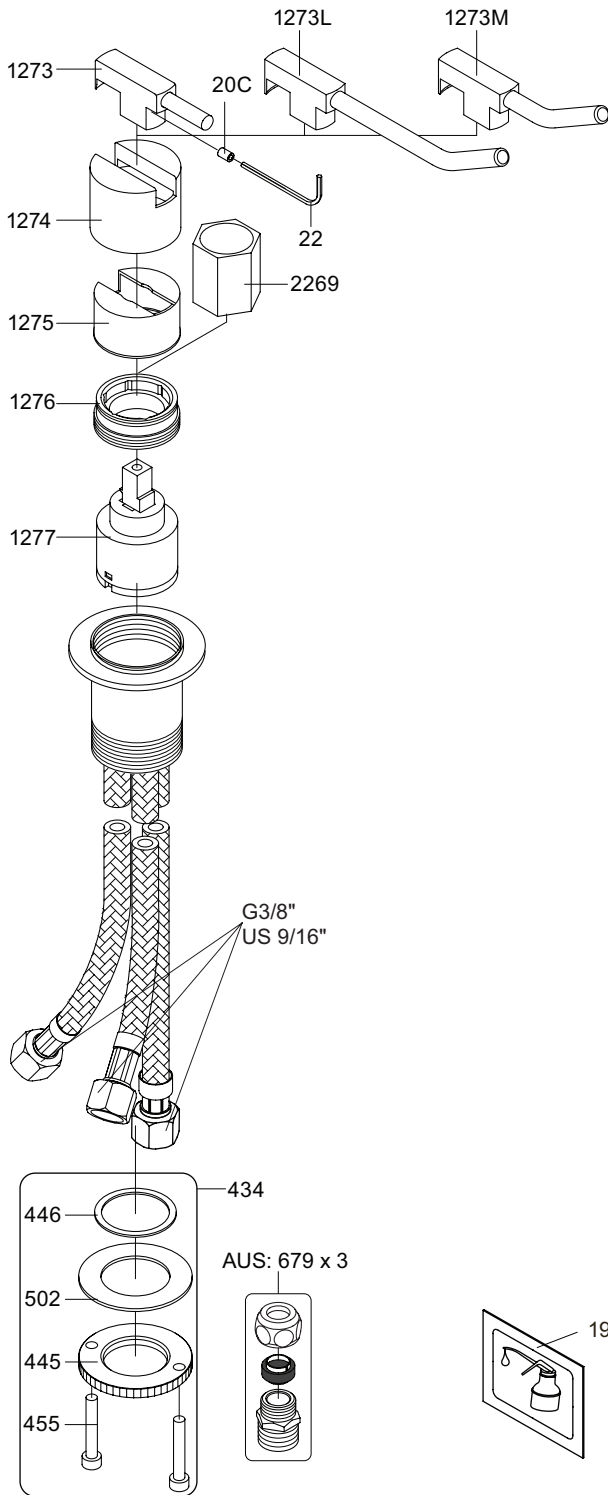

VOLA 500, 590, 500T1
 VOLA 2500
 VOLA SC1, SC3, SC5, SC7, SC9, SC10, SC12

Fitting instruction
 Montageanleitung
 Monteringsvejledning
 Monteringsvægledning
 Montage hanleiding
 Manuel de montage

04/00027
 04/00038

500/2500:

Fitting instruction
 Montageanleitung
 Monteringsvejledning
 Monteringsvægledning
 Montage hanleiding
 Manuel de montage

3

4

5

2 x 2500

1 x T1

T1S

- VR1277K: VR22, VR2269, VR1277
- VR434: VR445, VR446, VR502, 2xVR455
- VR435: VR63, VR447, VR448, 2xVR455
- NR.11: VR20, VR22, VR1273, VR1274, VR1275

vola
 Lunavej 2
 DK-8700 Horsens
 Tlf : + 45 7023 5500
 sales@vola.com
 www.vola.com

VOLA SC3

Date	Jan. 23
Rev.	4
Sheet	SB 27.62

2500:

500: Ø10
500US: Ø3/8"

- VR1277K: VR22, VR2269, VR1277
- VR434: 2xVR455, VR445, VR446, VR502
- NR.11: VR20, VR22, VR1273, VR1274, VR1275

vola
Lunavej 2
DK-8700 Horsens
Tlf : + 45 7023 5500
sales@vola.com
www.vola.com