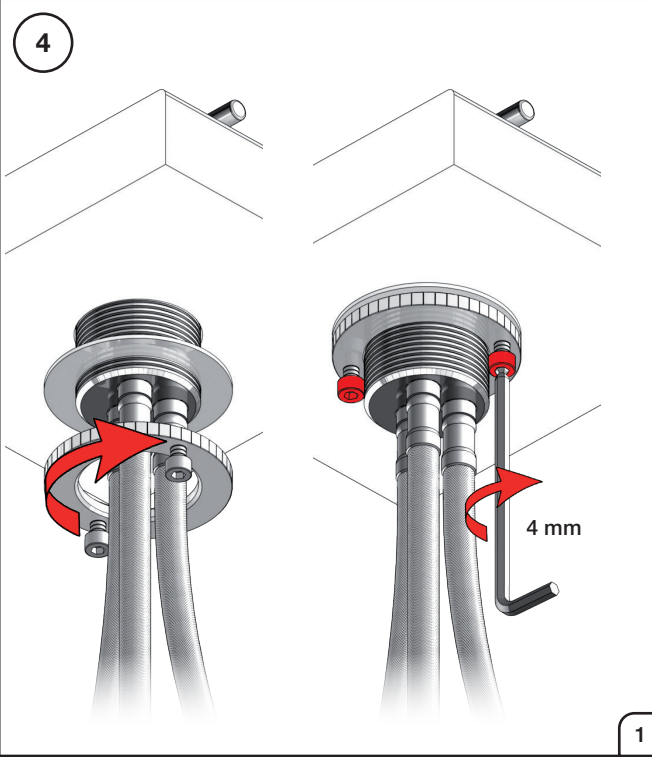

500/2500:

Fitting instruction
 Montageanleitung
 Monteringsvejledning
 Monteringsvægledning
 Montage hanleiding
 Manuel de montage

3

4

5

2 x 2500

1 x T1

T1S

VOLA SC3

Date	Jan. 23
Rev.	4
Sheet	SB 27.62

2500:

500: Ø10
500US: Ø3/8"

- VR1277K: VR22, VR2269, VR1277
- VR434: 2xVR455, VR445, VR446, VR502
- NR.11: VR20, VR22, VR1273, VR1274, VR1275

vola
Lunavej 2
DK-8700 Horsens
Tlf : + 45 7023 5500
sales@vola.com
www.vola.com