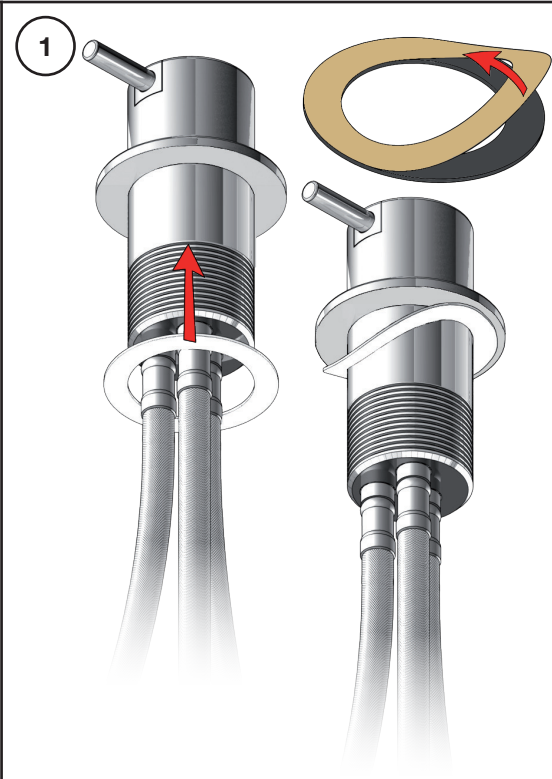

www.vola.com
500 - 2500_V0_40998137
02-10-2023

Data, 3 Bar /43.5 Psi:

	l/min.	Gal/min.
500:	14,5	3,8
590:	9,0	2,4
500-T1:	11,0	2,9
2500:	18,7	4,9
SC1:	18,7	4,9
SC5, 7:	18,0	4,8
SC9:	11,0	2,9

Max. 65°C, 150°F

500/2500: