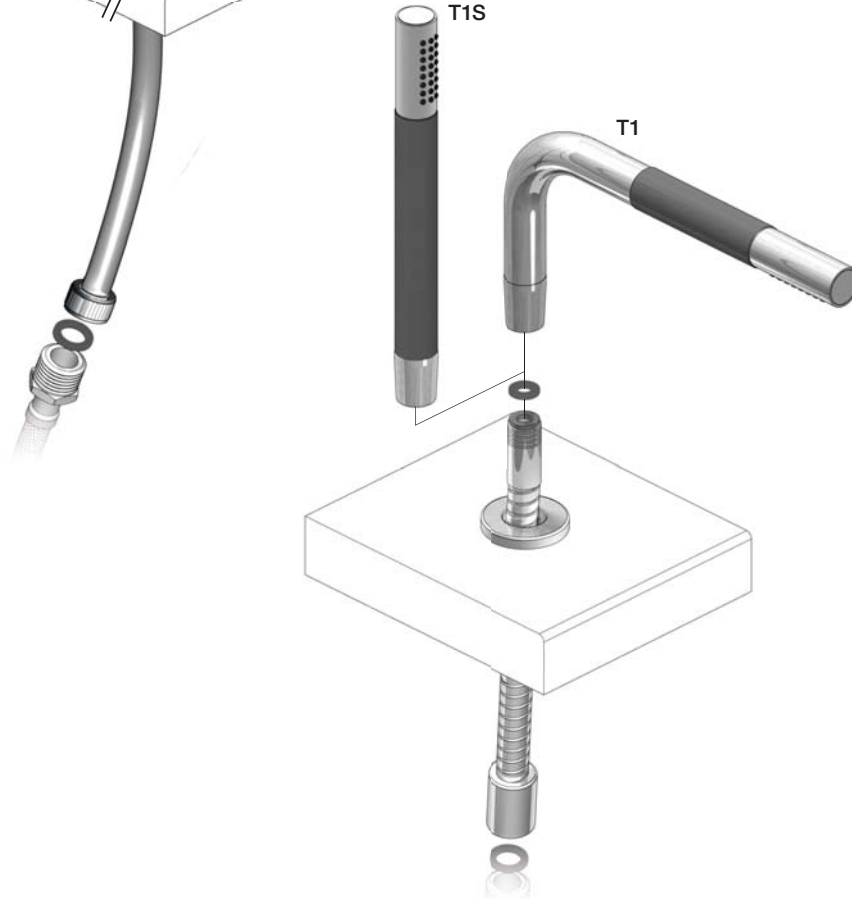

500/2500:

Fitting instruction
 Montageanleitung
 Monteringsvejledning
 Monteringsvægledning
 Montage hanleiding
 Manuel de montage

3

4

5

2 x 2500

1 x T1

T1S

VOLA SC3

Date	Jan. 23
Rev.	4
Sheet	SB 27.62

2500:

500: Ø10
500US: Ø3/8"

- VR1277K: VR22, VR2269, VR1277
- VR434: 2xVR455, VR445, VR446, VR502
- NR.11: VR20, VR22, VR1273, VR1274, VR1275

vola
Lunavej 2
DK-8700 Horsens
Tlf : + 45 7023 5500
sales@vola.com
www.vola.com