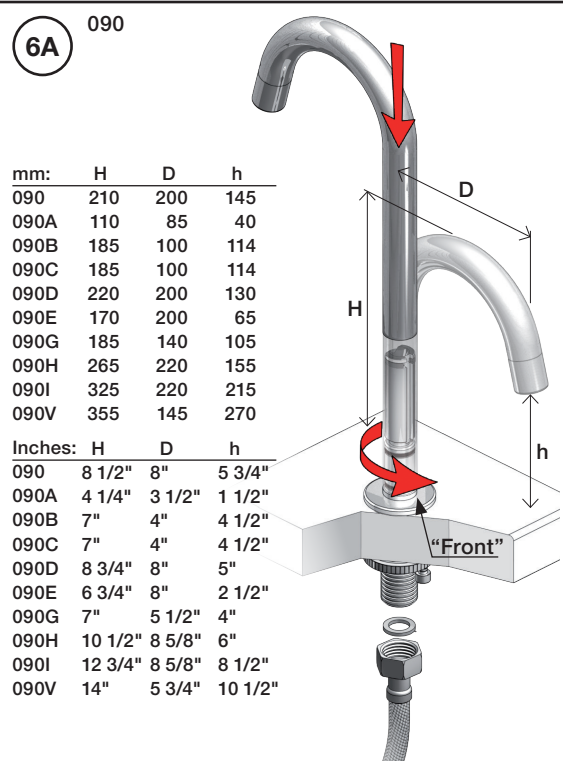

VOLA 500, 590, 500T1
 VOLA 2500
 VOLA SC1, SC3, SC5, SC7, SC9, SC10, SC12

Fitting instruction
 Montageanleitung
 Monteringsvejledning
 Monteringsvægledning
 Montage hanleiding
 Manuel de montage

04/00027
 04/00038

www.vola.com
 500 - 2500_V0_40998137
 02-10-2023

Data, 3 Bar /43.5 Psi:

	l/min.	Gal/min.
500:	14,5	3,8
590:	9,0	2,4
500-T1:	11,0	2,9
2500:	18,7	4,9
SC1:	18,7	4,9
SC5, 7:	18,0	4,8
SC9:	11,0	2,9

Max. 65°C, 150°F

500/2500:

Fitting instruction
 Montageanleitung
 Monteringsvejledning
 Monteringsvægledning
 Montage hanleiding
 Manuel de montage

3

4

5

2 x 2500

1 x T1

T1S

VOLA SC3

Date	Jan. 23
Rev.	4
Sheet	SB 27.62

2500:

500: Ø10
500US: Ø3/8"

- VR1277K: VR22, VR2269, VR1277
- VR434: 2xVR455, VR445, VR446, VR502
- NR.11: VR20, VR22, VR1273, VR1274, VR1275

vola
Lunavej 2
DK-8700 Horsens
Tlf : + 45 7023 5500
sales@vola.com
www.vola.com