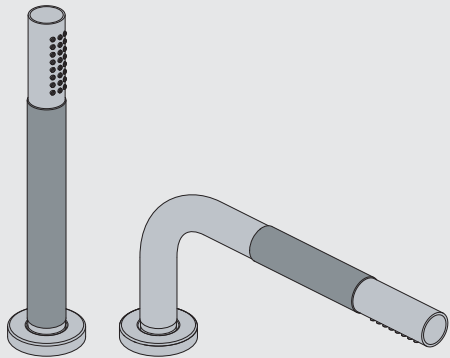

VOLA 500, 590, 500T1
 VOLA 2500
 VOLA SC1, SC3, SC5, SC7, SC9, SC10, SC12

Fitting instruction
 Montageanleitung
 Monteringsvejledning
 Monteringsvægledning
 Montage hanleiding
 Manuel de montage

04/00027
 04/00038

500/2500:

Fitting instruction
 Montageanleitung
 Monteringsvejledning
 Monteringsvægledning
 Montage hanleiding
 Manuel de montage

3

4

5

2 x 2500

1 x T1

T1S

VOLA SC3

Date	Jan. 23
Rev.	4
Sheet	SB 27.62

2500:

500: Ø10
500US: Ø3/8"

- VR1277K: VR22, VR2269, VR1277
- VR434: 2xVR455, VR445, VR446, VR502
- NR.11: VR20, VR22, VR1273, VR1274, VR1275

vola
Lunavej 2
DK-8700 Horsens
Tlf : + 45 7023 5500
sales@vola.com
www.vola.com