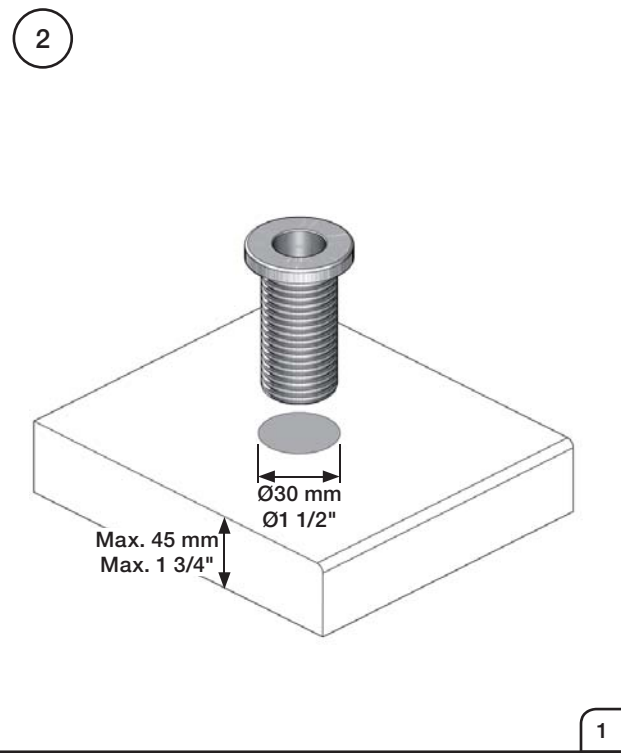

VOLA 500, 590, 500T1
 VOLA 2500
 VOLA SC1, SC3, SC5, SC7, SC9, SC10, SC12

Fitting instruction
 Montageanleitung
 Monteringsvejledning
 Monteringsvægledning
 Montage hanleiding
 Manuel de montage

04/00027
 04/00038

www.vola.com
 500 - 2500_V0_40998137
 02-10-2023

Data, 3 Bar /43.5 Psi:

	l/min.	Gal/min.
500:	14,5	3,8
590:	9,0	2,4
500-T1:	11,0	2,9
2500:	18,7	4,9
SC1:	18,7	4,9
SC5, 7:	18,0	4,8
SC9:	11,0	2,9

Max. 65°C, 150°F

500/2500:

Fitting instruction
 Montageanleitung
 Monteringsvejledning
 Monteringsvægledning
 Montage hanleiding
 Manuel de montage

3

4

5

2 x 2500

1 x T1

T1S

VOLA SC3

Date	Jan. 23
Rev.	4
Sheet	SB 27.62

2500:

500: Ø10
500US: Ø3/8"

- VR1277K: VR22, VR2269, VR1277
- VR434: 2xVR455, VR445, VR446, VR502
- NR.11: VR20, VR22, VR1273, VR1274, VR1275

vola
Lunavej 2
DK-8700 Horsens
Tlf : + 45 7023 5500
sales@vola.com
www.vola.com