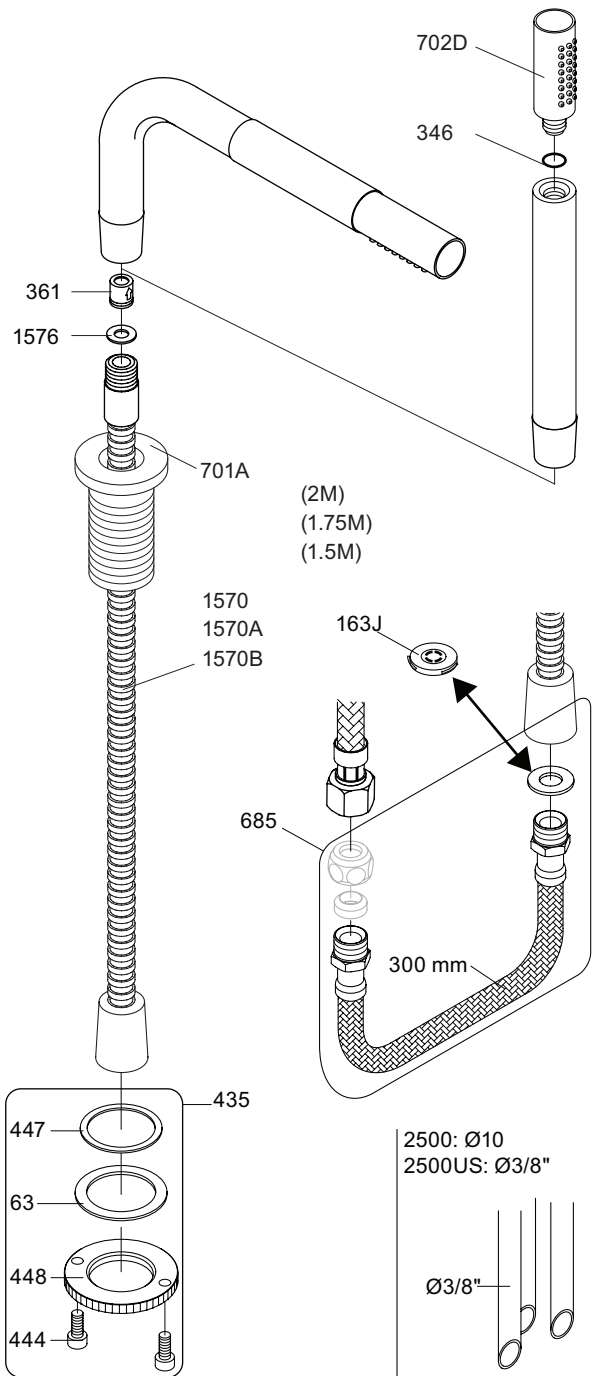

VOLA 500, 590, 500T1
 VOLA 2500
 VOLA SC1, SC3, SC5, SC7, SC9, SC10, SC12

Fitting instruction
 Montageanleitung
 Monteringsvejledning
 Monteringsvægledning
 Montage hanleiding
 Manuel de montage

04/00027
 04/00038

500/2500:

Fitting instruction
 Montageanleitung
 Monteringsvejledning
 Monteringsvægledning
 Montage hanleiding
 Manuel de montage

3

4

5

2 x 2500

1 x T1

T1S

- VR1277K: VR22, VR2269, VR1277
- VR434: VR445, VR446, VR502, 2xVR455
- VR435: VR63, VR447, VR448, 2xVR455
- NR.11: VR20, VR22, VR1273, VR1274, VR1275

vola
 Lunavej 2
 DK-8700 Horsens
 Tlf : + 45 7023 5500
 sales@vola.com
 www.vola.com

VOLA SC3

Date	Jan. 23
Rev.	4
Sheet	SB 27.62

2500:

500: Ø10
500US: Ø3/8"

- VR1277K: VR22, VR2269, VR1277
- VR434: 2xVR455, VR445, VR446, VR502
- NR.11: VR20, VR22, VR1273, VR1274, VR1275

vola
Lunavej 2
DK-8700 Horsens
Tlf : + 45 7023 5500
sales@vola.com
www.vola.com