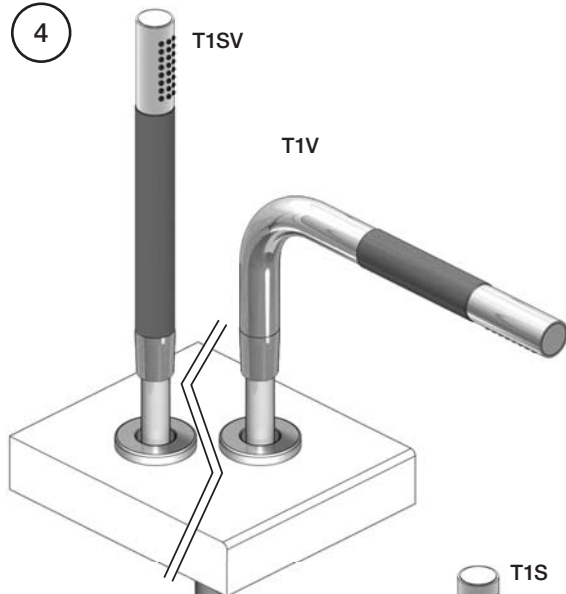

500/2500:

Fitting instruction
 Montageanleitung
 Monteringsvejledning
 Monteringsvægledning
 Montage hanleiding
 Manuel de montage

3

4

5

2 x 2500

1 x T1

T1S

VOLA SC3

Date	Jan. 23
Rev.	4
Sheet	SB 27.62

2500:

500: Ø10
500US: Ø3/8"

- VR1277K: VR22, VR2269, VR1277
- VR434: 2xVR455, VR445, VR446, VR502
- NR.11: VR20, VR22, VR1273, VR1274, VR1275

vola
Lunavej 2
DK-8700 Horsens
Tlf : + 45 7023 5500
sales@vola.com
www.vola.com