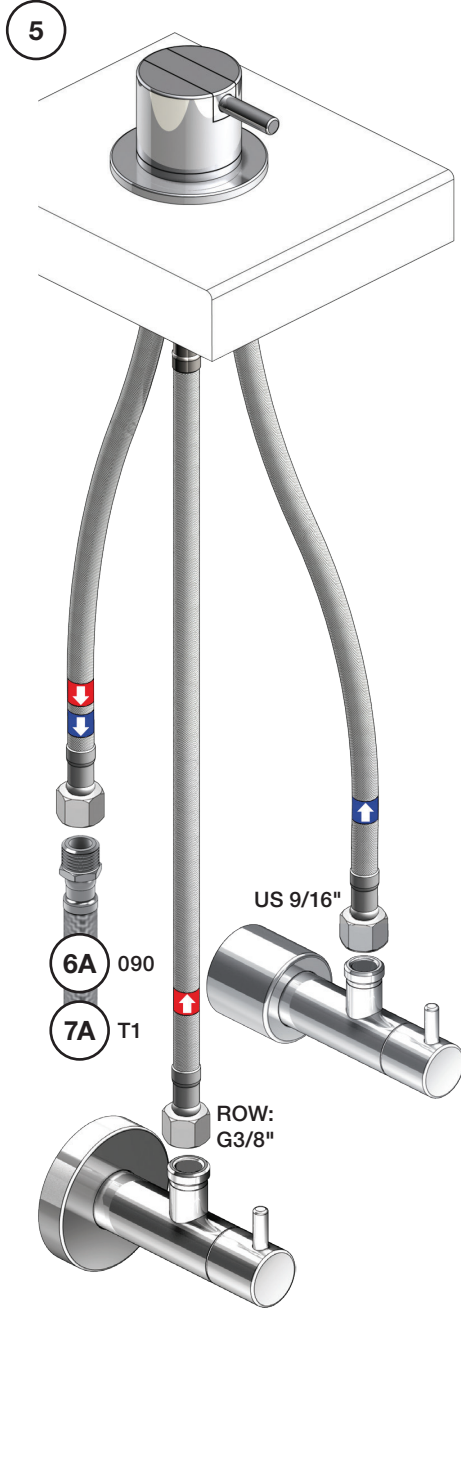

VOLA 500, 590, 500T1
 VOLA 2500
 VOLA SC1, SC3, SC5, SC7, SC9, SC10, SC12

Fitting instruction
 Montageanleitung
 Monteringsvejledning
 Monteringsvægledning
 Montage hanleiding
 Manuel de montage

04/00027
 04/00038

www.vola.com
 500 - 2500_V0_40998137
 02-10-2023

Data, 3 Bar /43.5 Psi:

	l/min.	Gal/min.
500:	14,5	3,8
590:	9,0	2,4
500-T1:	11,0	2,9
2500:	18,7	4,9
SC1:	18,7	4,9
SC5, 7:	18,0	4,8
SC9:	11,0	2,9

Max. 65°C, 150°F

500/2500:

Fitting instruction
 Montageanleitung
 Monteringsvejledning
 Monteringsvægledning
 Montage hanleiding
 Manuel de montage

3

4

5

2 x 2500

1 x T1

T1S

VOLA SC3

Date	Jan. 23
Rev.	4
Sheet	SB 27.62

2500:

500: Ø10
500US: Ø3/8"

- VR1277K: VR22, VR2269, VR1277
- VR434: 2xVR455, VR445, VR446, VR502
- NR.11: VR20, VR22, VR1273, VR1274, VR1275

vola
Lunavej 2
DK-8700 Horsens
Tlf : + 45 7023 5500
sales@vola.com
www.vola.com