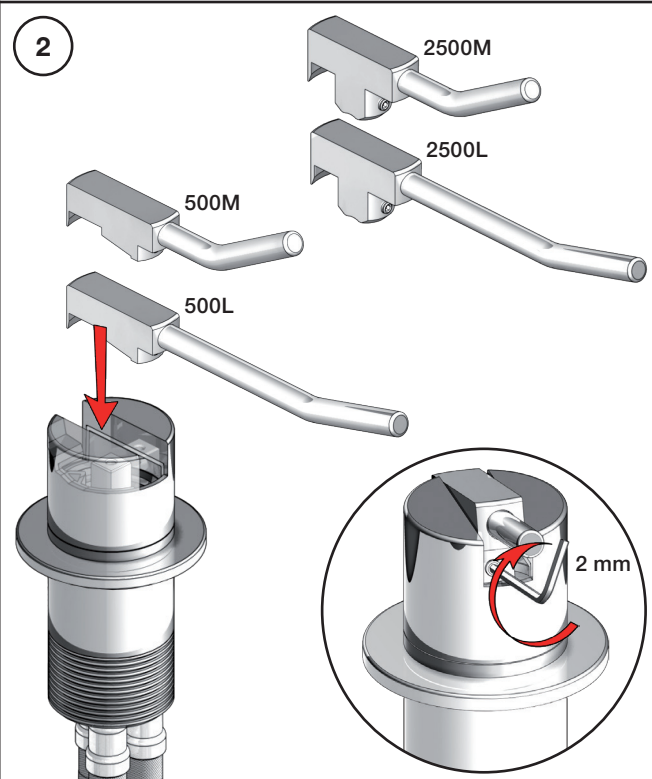

500/2500:

Fitting instruction
 Montageanleitung
 Monteringsvejledning
 Monteringsvægledning
 Montage hanleiding
 Manuel de montage

3

4

5

2 x 2500

1 x T1

T1S

VOLA SC3

Date	Jan. 23
Rev.	4
Sheet	SB 27.62

2500:

500: Ø10
500US: Ø3/8"

- VR1277K: VR22, VR2269, VR1277
- VR434: 2xVR455, VR445, VR446, VR502
- NR.11: VR20, VR22, VR1273, VR1274, VR1275

vola
Lunavej 2
DK-8700 Horsens
Tlf : + 45 7023 5500
sales@vola.com
www.vola.com