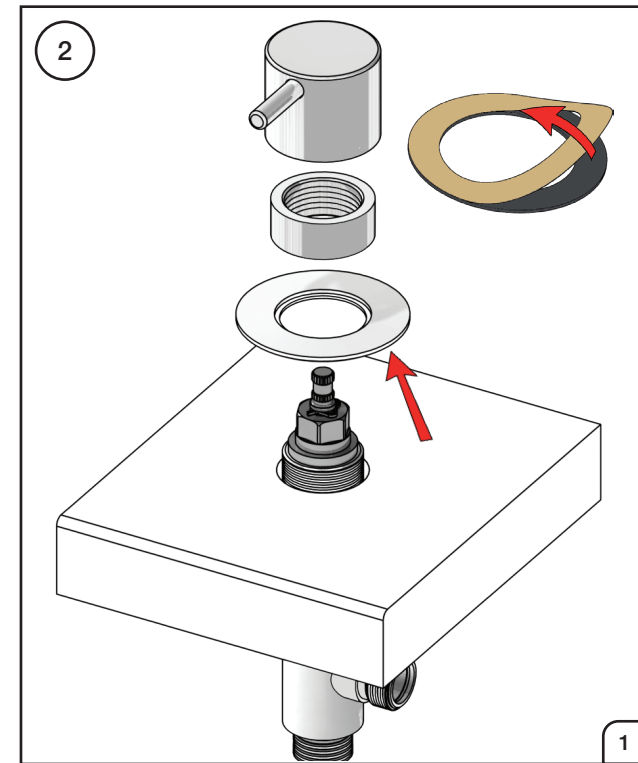

04/00115
 04/00307

www.vola.com

S50_V9_40999831
 19-12-2023

Data, 3 Bar/43.5 Psi:

	l/min.	Gal/min.
S50:	32,0	8.5
KV3:	30,0	7.9
KV4:	9,0	2.4
KV10, 15:	9,0	2.4
HV5, 8, 10:	9,0	2.4
SC2, 4 (A24):	16,0	4.2
SC6, 8, 11, 13: (C)	26,0	6.9

Max. 65°C, 150°F

4A

mm:	H	D	h
090	210	200	145
090A	110	85	40
090B	185	100	114
090C	185	100	114
090D	220	200	130
090E	170	200	65
090G	185	140	105
090H	265	230	155
090I	325	230	216
090V	355	145	270

Inches:	H	D	h
090	8 1/2"	8"	5 3/4"
090A	4 1/4"	3 1/2"	1 1/2"
090B	7"	4"	4 1/2"
090C	7"	4"	4 1/2"
090D	8 3/4"	8"	5"
090E	6 3/4"	8"	2 1/2"
090G	7"	5 1/2"	4"
090H	10 1/2"	9"	6"
090I	12 3/4"	9"	8 1/2"
090V	14"	5 3/4"	10 1/2"