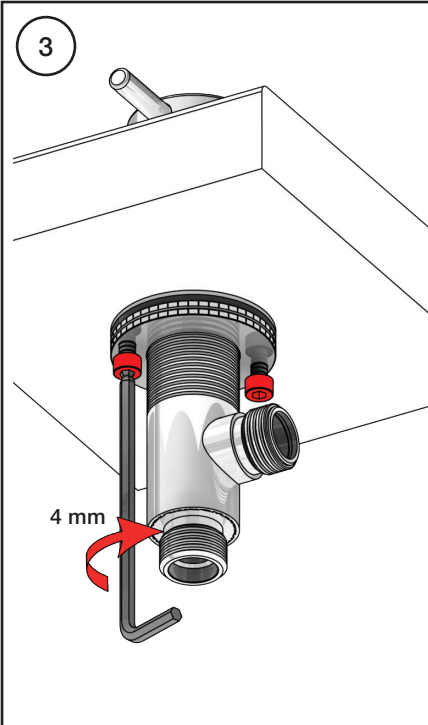

VOLA S50, S50D, S50DH
 VOLA KV3, KV4, KV9, KV10, KV15
 VOLA HV5, HV8, HV10
 VOLA SC2, SC4, SC6, SC8, SC11, SC13

Fitting instruction
 Montageanleitung
 Monteringsvejledning
 Monteringsvægledning
 Montage hanleiding
 Manuel de montage

04/00115
 04/00307

www.vola.com

S50_V9_40999831
 19-12-2023

Data, 3 Bar/43.5 Psi:

	l/min.	Gal/min.
S50:	32,0	8.5
KV3:	30,0	7.9
KV4:	9,0	2.4
KV10, 15:	9,0	2.4
HV5, 8, 10:	9,0	2.4
SC2, 4 (A24):	16,0	4.2
SC6, 8, 11, 13: (C)	26,0	6.9

Max. 65°C, 150°F

4A

mm:	H	D	h
090	210	200	145
090A	110	85	40
090B	185	100	114
090C	185	100	114
090D	220	200	130
090E	170	200	65
090G	185	140	105
090H	265	230	155
090I	325	230	216
090V	355	145	270

Inches:	H	D	h
090	8 1/2"	8"	5 3/4"
090A	4 1/4"	3 1/2"	1 1/2"
090B	7"	4"	4 1/2"
090C	7"	4"	4 1/2"
090D	8 3/4"	8"	5"
090E	6 3/4"	8"	2 1/2"
090G	7"	5 1/2"	4"
090H	10 1/2"	9"	6"
090I	12 3/4"	9"	8 1/2"
090V	14"	5 3/4"	10 1/2"