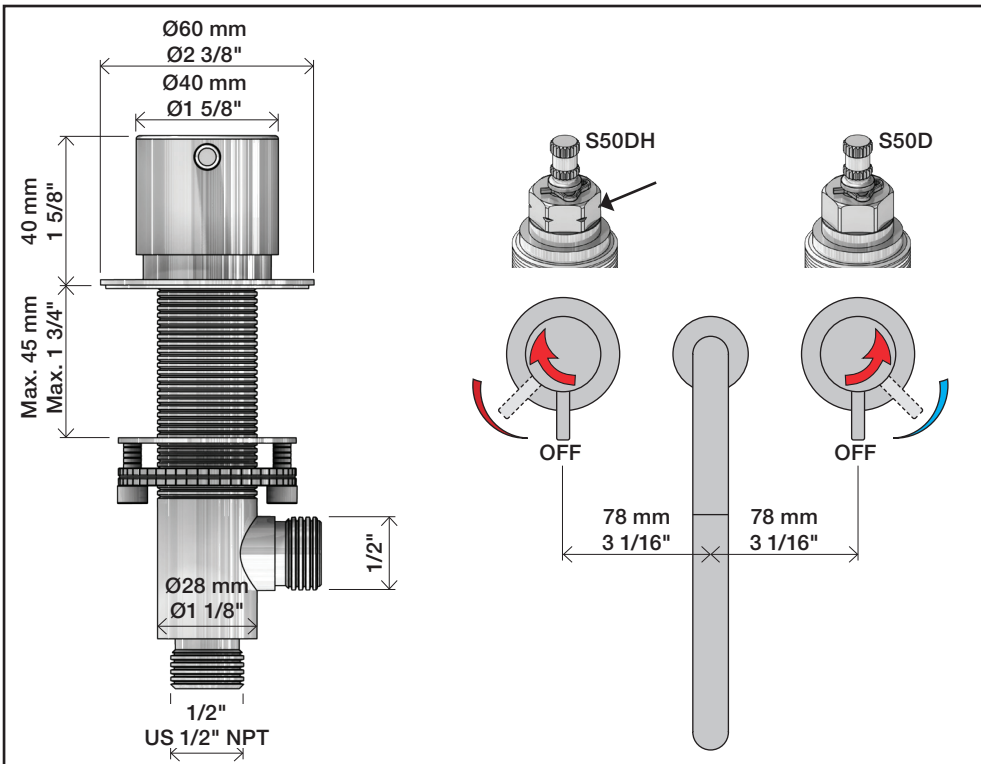

VOLA S50, S50D, S50DH
 VOLA KV3, KV4, KV9, KV10, KV15
 VOLA HV5, HV8, HV10
 VOLA SC2, SC4, SC6, SC8, SC11, SC13

Fitting instruction
 Montageanleitung
 Monteringsvejledning
 Monteringsvægledning
 Montage hanleiding
 Manuel de montage

04/00115
 04/00307

www.vola.com

S50_V9_40999831
 19-12-2023

Data, 3 Bar/43.5 Psi:

	l/min.	Gal/min.
S50:	32,0	8.5
KV3:	30,0	7.9
KV4:	9,0	2.4
KV10, 15:	9,0	2.4
HV5, 8, 10:	9,0	2.4
SC2, 4 (A24):	16,0	4.2
SC6, 8, 11, 13: (C)	26,0	6.9

Max. 65°C, 150°F

4A

mm:	H	D	h
090	210	200	145
090A	110	85	40
090B	185	100	114
090C	185	100	114
090D	220	200	130
090E	170	200	65
090G	185	140	105
090H	265	230	155
090I	325	230	216
090V	355	145	270

Inches:	H	D	h
090	8 1/2"	8"	5 3/4"
090A	4 1/4"	3 1/2"	1 1/2"
090B	7"	4"	4 1/2"
090C	7"	4"	4 1/2"
090D	8 3/4"	8"	5"
090E	6 3/4"	8"	2 1/2"
090G	7"	5 1/2"	4"
090H	10 1/2"	9"	6"
090I	12 3/4"	9"	8 1/2"
090V	14"	5 3/4"	10 1/2"