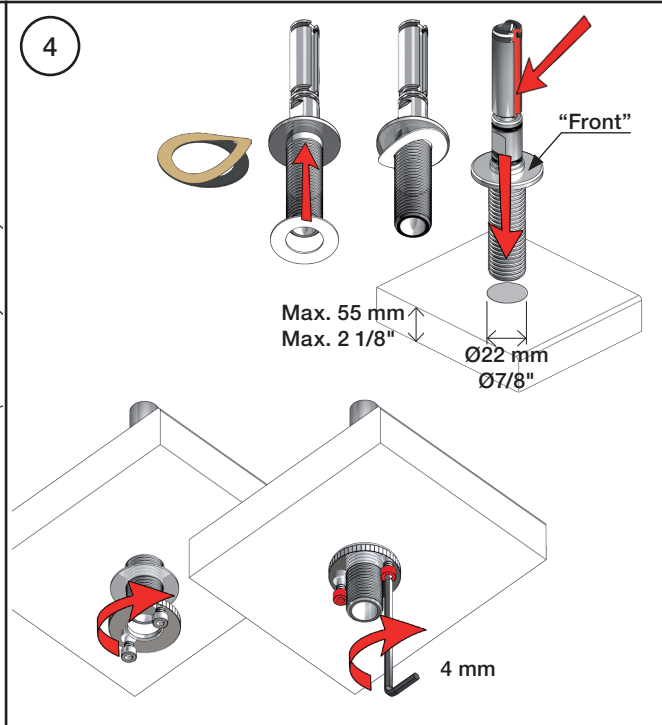

VOLA S50, S50D, S50DH
 VOLA KV3, KV4, KV9, KV10, KV15
 VOLA HV5, HV8, HV10
 VOLA SC2, SC4, SC6, SC8, SC11, SC13

Fitting instruction
 Montageanleitung
 Monteringsvejledning
 Monteringsvægledning
 Montage hanleiding
 Manuel de montage

04/00115
 04/00307

www.vola.com

S50_V9_40999831
 19-12-2023

Data, 3 Bar/43.5 Psi:

	l/min.	Gal/min.
S50:	32,0	8.5
KV3:	30,0	7.9
KV4:	9,0	2.4
KV10, 15:	9,0	2.4
HV5, 8, 10:	9,0	2.4
SC2, 4 (A24):	16,0	4.2
SC6, 8, 11, 13: (C)	26,0	6.9

Max. 65°C, 150°F

4A

mm:	H	D	h
090	210	200	145
090A	110	85	40
090B	185	100	114
090C	185	100	114
090D	220	200	130
090E	170	200	65
090G	185	140	105
090H	265	230	155
090I	325	230	216
090V	355	145	270

Inches:	H	D	h
090	8 1/2"	8"	5 3/4"
090A	4 1/4"	3 1/2"	1 1/2"
090B	7"	4"	4 1/2"
090C	7"	4"	4 1/2"
090D	8 3/4"	8"	5"
090E	6 3/4"	8"	2 1/2"
090G	7"	5 1/2"	4"
090H	10 1/2"	9"	6"
090I	12 3/4"	9"	8 1/2"
090V	14"	5 3/4"	10 1/2"