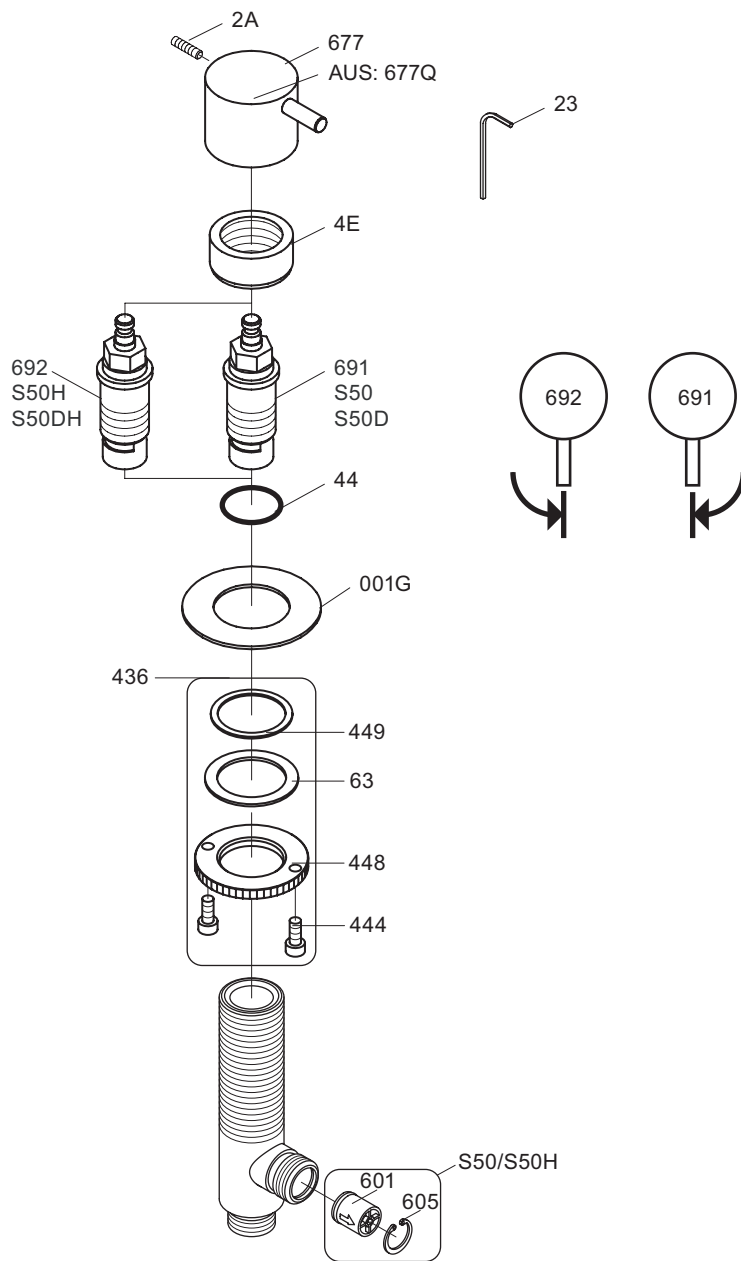

04/00115
 04/00307

www.vola.com

S50_V9_40999831
 19-12-2023

Data, 3 Bar/43.5 Psi:

	l/min.	Gal/min.
S50:	32,0	8.5
KV3:	30,0	7.9
KV4:	9,0	2.4
KV10, 15:	9,0	2.4
HV5, 8, 10:	9,0	2.4
SC2, 4 (A24):	16,0	4.2
SC6, 8, 11, 13: (C)	26,0	6.9

Max. 65°C, 150°F

4A

mm:	H	D	h
090	210	200	145
090A	110	85	40
090B	185	100	114
090C	185	100	114
090D	220	200	130
090E	170	200	65
090G	185	140	105
090H	265	230	155
090I	325	230	216
090V	355	145	270

Inches:	H	D	h
090	8 1/2"	8"	5 3/4"
090A	4 1/4"	3 1/2"	1 1/2"
090B	7"	4"	4 1/2"
090C	7"	4"	4 1/2"
090D	8 3/4"	8"	5"
090E	6 3/4"	8"	2 1/2"
090G	7"	5 1/2"	4"
090H	10 1/2"	9"	6"
090I	12 3/4"	9"	8 1/2"
090V	14"	5 3/4"	10 1/2"

VR691K: VR23, VR691
 VR69K: VR23, VR692
 VR436: VR63, 2xVR444, VR448, VR449
 NR.7: VR2A, VR23, VR677

vola
 Lunavej 2
 DK-8700 Horsens
 Tlf : + 45 7023 5500
 sales@vola.com
 www.vola.com

VOLA SC2

Date
 Sep. 09

Rev.
 1

Sheet
 SB 27.61

VR691i: VR23, VR44, VR691
 VR692i: VR23, VR44, VR692
 VR436: VR63, 2xVR444, VR448, VR449
 NR.7: VR2A, VR23, VR677

vola
 Lunavej 2
 DK-8700 Horsens
 Tlf : + 45 7023 5500
 sales@vola.com
 www.vola.com