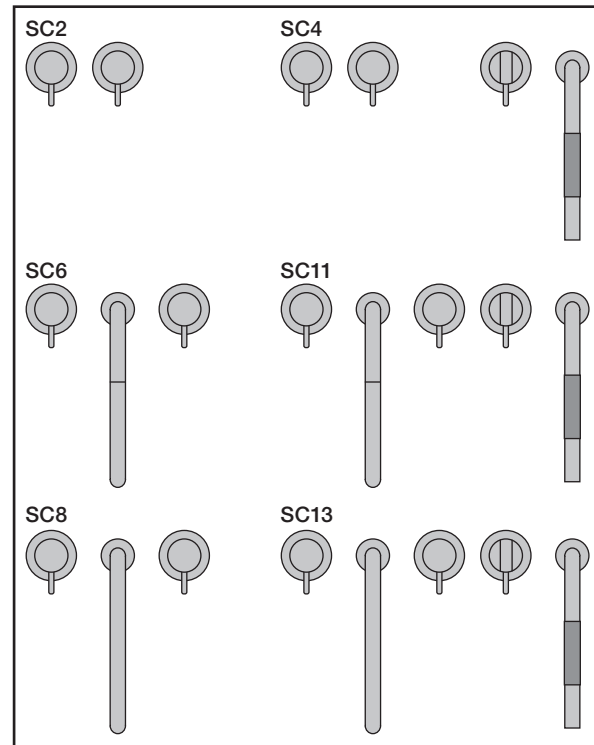

VOLA S50, S50D, S50DH
 VOLA KV3, KV4, KV9, KV10, KV15
 VOLA HV5, HV8, HV10
 VOLA SC2, SC4, SC6, SC8, SC11, SC13

Fitting instruction
 Montageanleitung
 Monteringsvejledning
 Monteringsvægledning
 Montage hanleiding
 Manuel de montage

04/00115
 04/00307

www.vola.com

S50_V9_40999831
 19-12-2023

Data, 3 Bar/43.5 Psi:

	l/min.	Gal/min.
S50:	32,0	8.5
KV3:	30,0	7.9
KV4:	9,0	2.4
KV10, 15:	9,0	2.4
HV5, 8, 10:	9,0	2.4
SC2, 4 (A24):	16,0	4.2
SC6, 8, 11, 13: (C)	26,0	6.9

Max. 65°C, 150°F

4A

mm:	H	D	h
090	210	200	145
090A	110	85	40
090B	185	100	114
090C	185	100	114
090D	220	200	130
090E	170	200	65
090G	185	140	105
090H	265	230	155
090I	325	230	216
090V	355	145	270

Inches:	H	D	h
090	8 1/2"	8"	5 3/4"
090A	4 1/4"	3 1/2"	1 1/2"
090B	7"	4"	4 1/2"
090C	7"	4"	4 1/2"
090D	8 3/4"	8"	5"
090E	6 3/4"	8"	2 1/2"
090G	7"	5 1/2"	4"
090H	10 1/2"	9"	6"
090I	12 3/4"	9"	8 1/2"
090V	14"	5 3/4"	10 1/2"

Rev.
 1

Sheet
 SB 27.61

VR691i: VR23, VR44, VR691
 VR692i: VR23, VR44, VR692
 VR436: VR63, 2xVR444, VR448, VR449
 NR.7: VR2A, VR23, VR677

vola
 Lunavej 2
 DK-8700 Horsens
 Tlf : + 45 7023 5500
 sales@vola.com
 www.vola.com