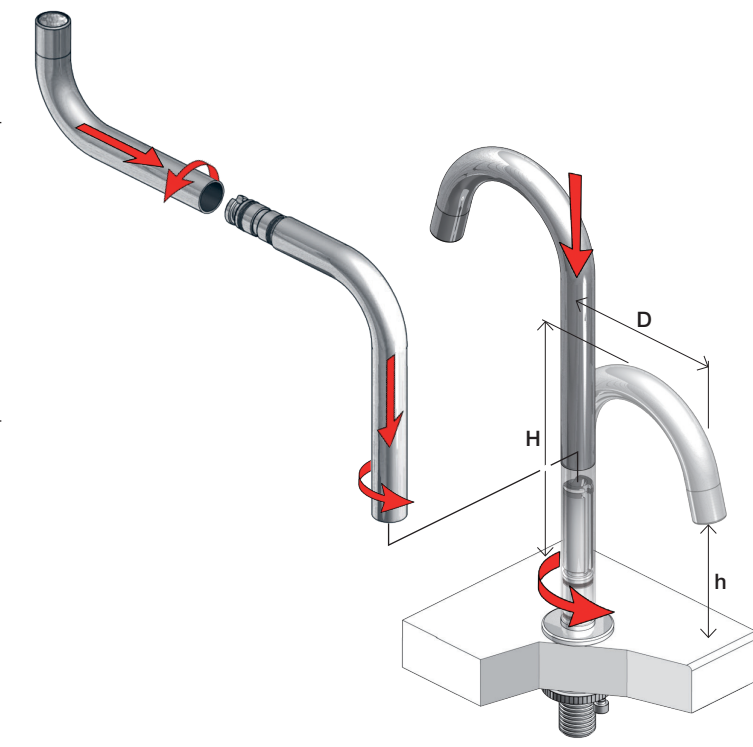

Max. 65°C, 150°F

4A

mm:	H	D	h
090	210	200	145
090A	110	85	40
090B	185	100	114
090C	185	100	114
090D	220	200	130
090E	170	200	65
090G	185	140	105
090H	265	230	155
090I	325	230	216
090V	355	145	270

Inches:	H	D	h
090	8 1/2"	8"	5 3/4"
090A	4 1/4"	3 1/2"	1 1/2"
090B	7"	4"	4 1/2"
090C	7"	4"	4 1/2"
090D	8 3/4"	8"	5"
090E	6 3/4"	8"	2 1/2"
090G	7"	5 1/2"	4"
090H	10 1/2"	9"	6"
090I	12 3/4"	9"	8 1/2"
090V	14"	5 3/4"	10 1/2"