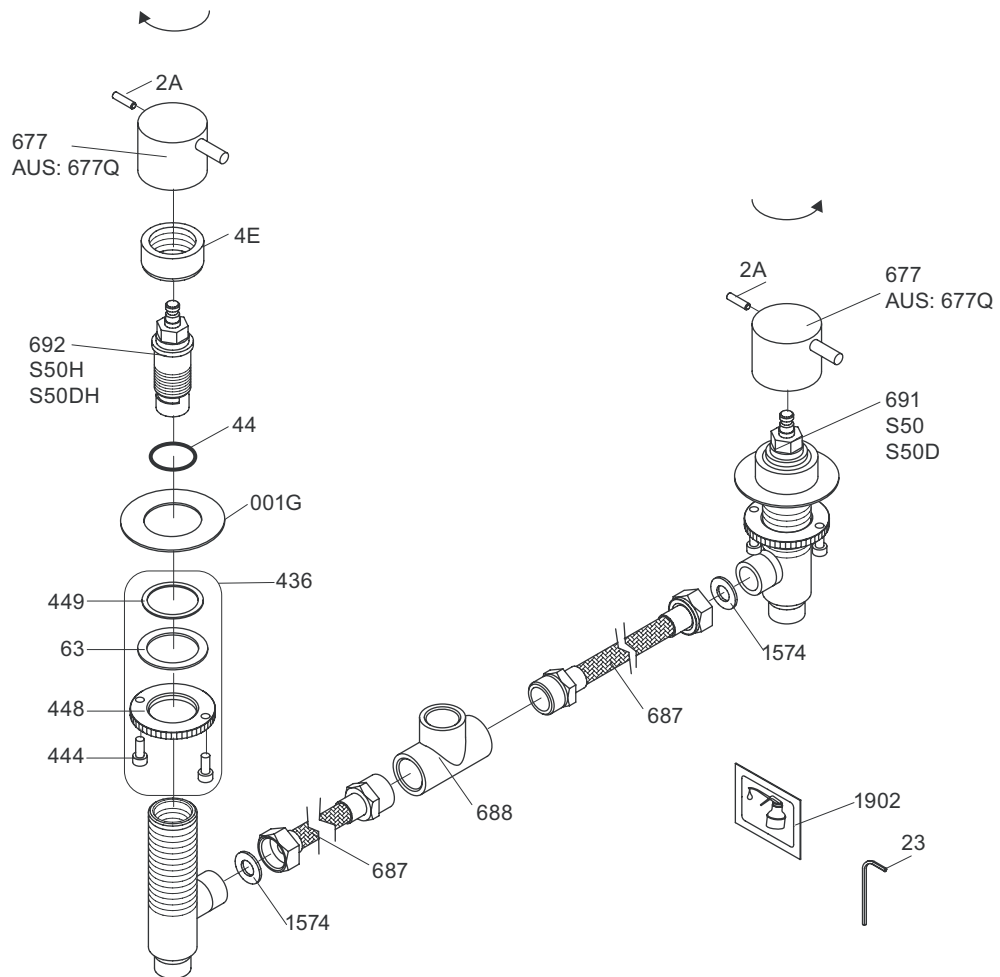

04/00115
 04/00307

www.vola.com

S50_V9_40999831
 19-12-2023

Data, 3 Bar/43.5 Psi:

	l/min.	Gal/min.
S50:	32,0	8.5
KV3:	30,0	7.9
KV4:	9,0	2.4
KV10, 15:	9,0	2.4
HV5, 8, 10:	9,0	2.4
SC2, 4 (A24):	16,0	4.2
SC6, 8, 11, 13: (C)	26,0	6.9

Max. 65°C, 150°F

4A

mm:	H	D	h
090	210	200	145
090A	110	85	40
090B	185	100	114
090C	185	100	114
090D	220	200	130
090E	170	200	65
090G	185	140	105
090H	265	230	155
090I	325	230	216
090V	355	145	270

Inches:	H	D	h
090	8 1/2"	8"	5 3/4"
090A	4 1/4"	3 1/2"	1 1/2"
090B	7"	4"	4 1/2"
090C	7"	4"	4 1/2"
090D	8 3/4"	8"	5"
090E	6 3/4"	8"	2 1/2"
090G	7"	5 1/2"	4"
090H	10 1/2"	9"	6"
090I	12 3/4"	9"	8 1/2"
090V	14"	5 3/4"	10 1/2"