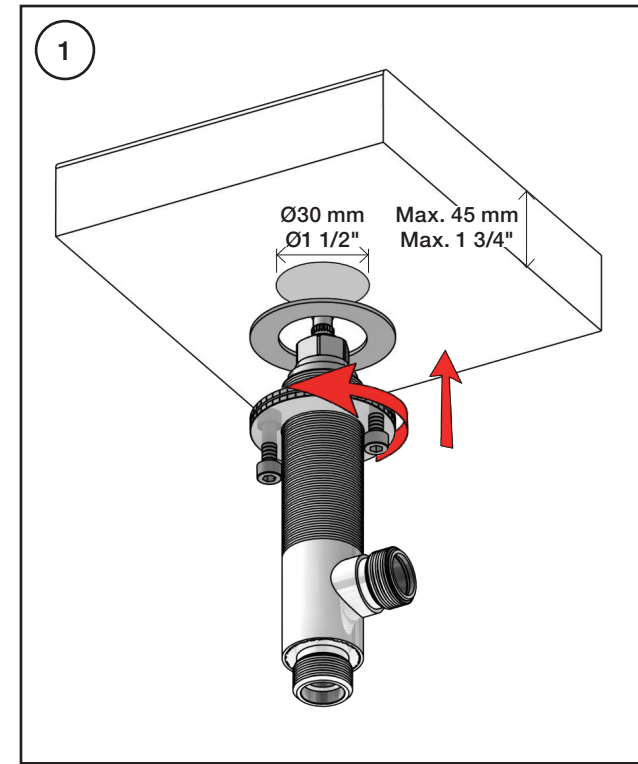

04/00115
 04/00307

www.vola.com

S50_V9_40999831
 19-12-2023

Data, 3 Bar/43.5 Psi:

	l/min.	Gal/min.
S50:	32,0	8.5
KV3:	30,0	7.9
KV4:	9,0	2.4
KV10, 15:	9,0	2.4
HV5, 8, 10:	9,0	2.4
SC2, 4 (A24):	16,0	4.2
SC6, 8, 11, 13: (C)	26,0	6.9

Max. 65°C, 150°F

4A

mm:	H	D	h
090	210	200	145
090A	110	85	40
090B	185	100	114
090C	185	100	114
090D	220	200	130
090E	170	200	65
090G	185	140	105
090H	265	230	155
090I	325	230	216
090V	355	145	270

Inches:	H	D	h
090	8 1/2"	8"	5 3/4"
090A	4 1/4"	3 1/2"	1 1/2"
090B	7"	4"	4 1/2"
090C	7"	4"	4 1/2"
090D	8 3/4"	8"	5"
090E	6 3/4"	8"	2 1/2"
090G	7"	5 1/2"	4"
090H	10 1/2"	9"	6"
090I	12 3/4"	9"	8 1/2"
090V	14"	5 3/4"	10 1/2"