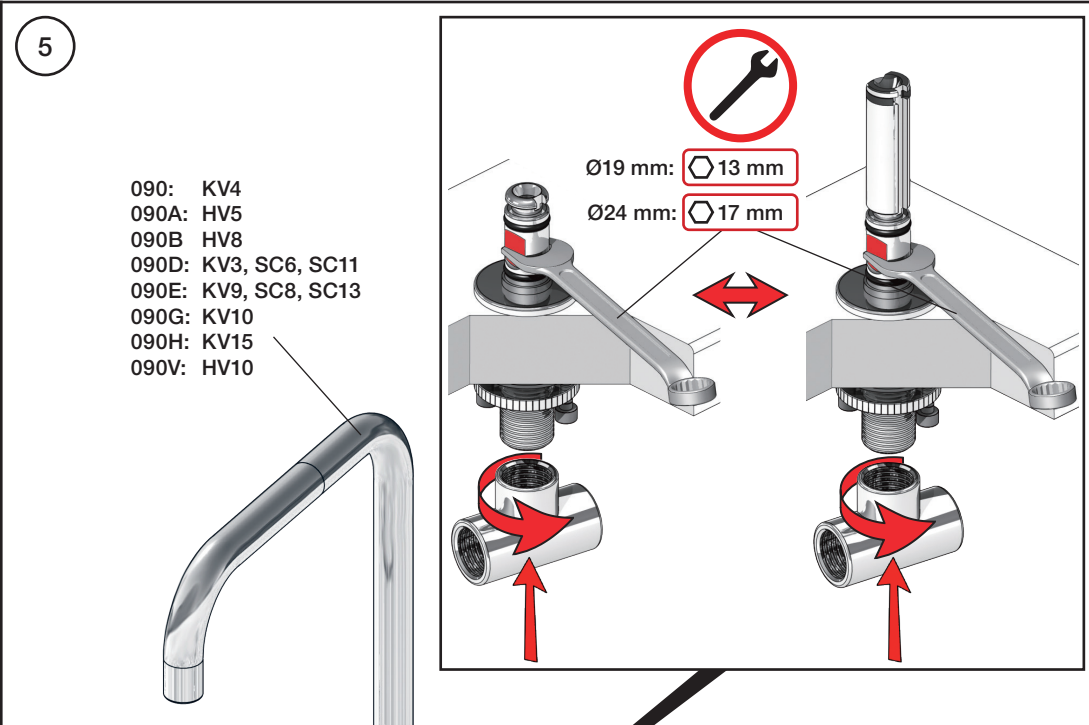

Max. 65°C, 150°F

4A

mm:	H	D	h
090	210	200	145
090A	110	85	40
090B	185	100	114
090C	185	100	114
090D	220	200	130
090E	170	200	65
090G	185	140	105
090H	265	230	155
090I	325	230	216
090V	355	145	270

Inches:	H	D	h
090	8 1/2"	8"	5 3/4"
090A	4 1/4"	3 1/2"	1 1/2"
090B	7"	4"	4 1/2"
090C	7"	4"	4 1/2"
090D	8 3/4"	8"	5"
090E	6 3/4"	8"	2 1/2"
090G	7"	5 1/2"	4"
090H	10 1/2"	9"	6"
090I	12 3/4"	9"	8 1/2"
090V	14"	5 3/4"	10 1/2"