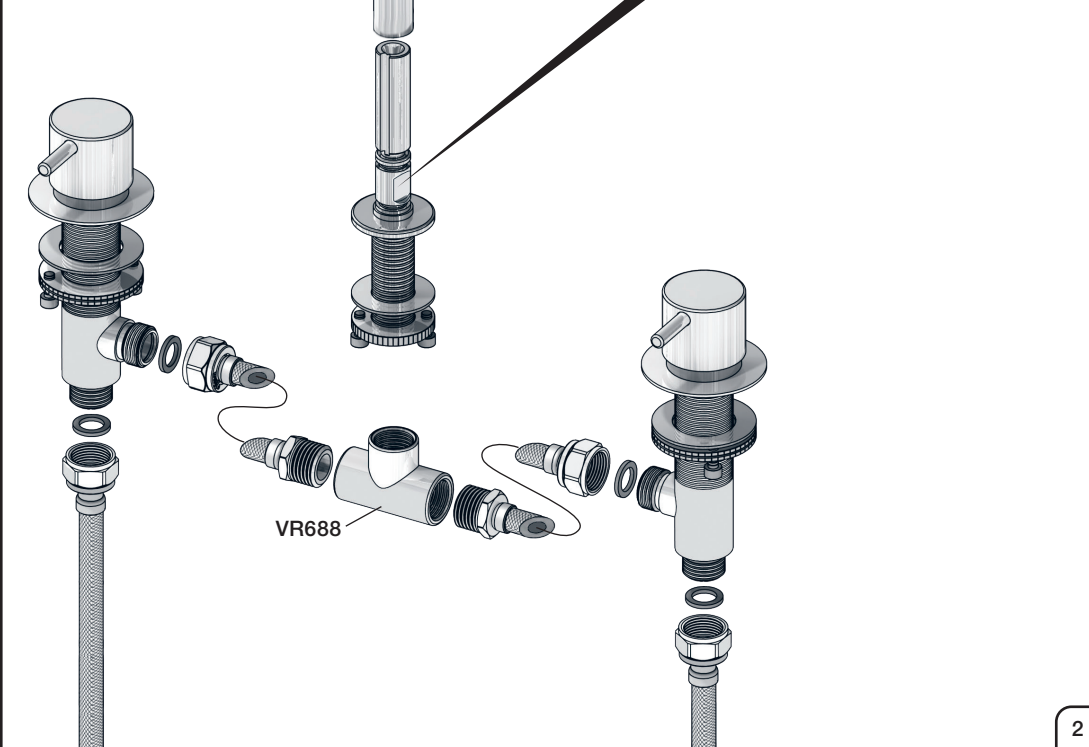

Max. 65°C, 150°F

4A

mm:	H	D	h
090	210	200	145
090A	110	85	40
090B	185	100	114
090C	185	100	114
090D	220	200	130
090E	170	200	65
090G	185	140	105
090H	265	230	155
090I	325	230	216
090V	355	145	270

Inches:	H	D	h
090	8 1/2"	8"	5 3/4"
090A	4 1/4"	3 1/2"	1 1/2"
090B	7"	4"	4 1/2"
090C	7"	4"	4 1/2"
090D	8 3/4"	8"	5"
090E	6 3/4"	8"	2 1/2"
090G	7"	5 1/2"	4"
090H	10 1/2"	9"	6"
090I	12 3/4"	9"	8 1/2"
090V	14"	5 3/4"	10 1/2"