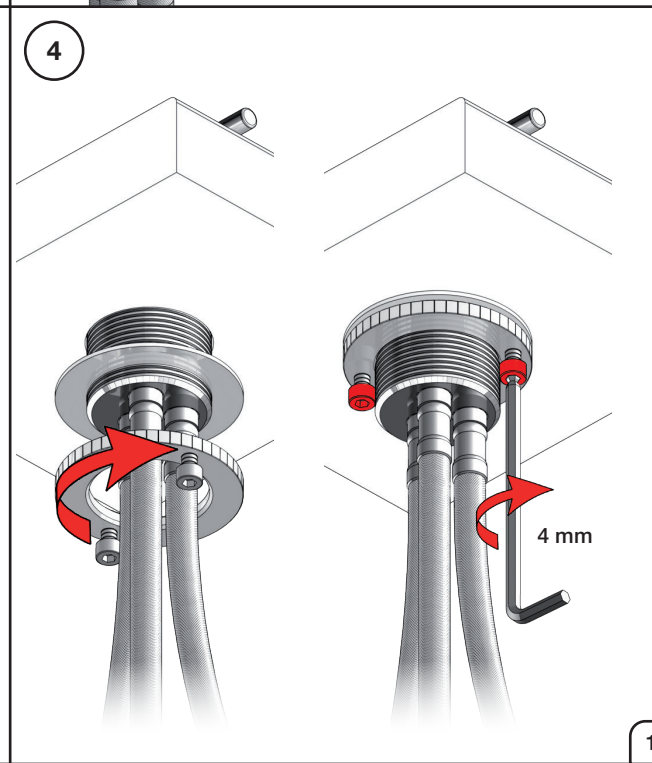

500/2500:

VOLA 090, 090A, 090B:
 VOLA 090C, 090D, 090E:
 VOLA 090G, 090H, 090I, 090V:

1 - 4

VOLA 090FM:

5

Fitting instruction Monteringsvægledning
 Montageanleitung Montage hanledning
 Monteringsvejledning Manuel de montage

Inches:	Ø	H	D	h
090	3/4"	8 1/4"	8"	5 3/4"
090A	3/4"	4 1/4"	3 1/2"	1 1/2"
090B	3/4"	7"	4"	4 1/2"
090C	1"	7"	4"	4 1/2"
090D	1"	8 3/4"	8"	5"
090E	1"	6 3/4"	8"	2 1/2"
090G	3/4"	7"	5 1/2"	4"
090H	3/4"	10 1/2"	8 5/8"	6"
090I	3/4"	12 3/4"	8 5/8"	8 1/2"
090V	3/4"	14"	5 3/4"	10 1/2"

vola
 Lunavej 2
 DK-8700 Horsens
 Tlf : + 45 7023 5500
 sales@vola.com
 www.vola.com

VOLA 090

Date
Okt. 16

Rev.
3

Sheet
SB 18

500:

500: Ø10
500US: Ø3/8"

- | | |
|---------|--|
| VR277K: | VR22, VR269, VR277 |
| VR297: | VR20, VR22, VR269, VR273, VR277, VR294, VR295, VR296 |
| VR434: | 2xVR444, VR445, 2xVR455, VR502 |
| NR.10: | VR20, VR22, VR273, VR294, VR295 |