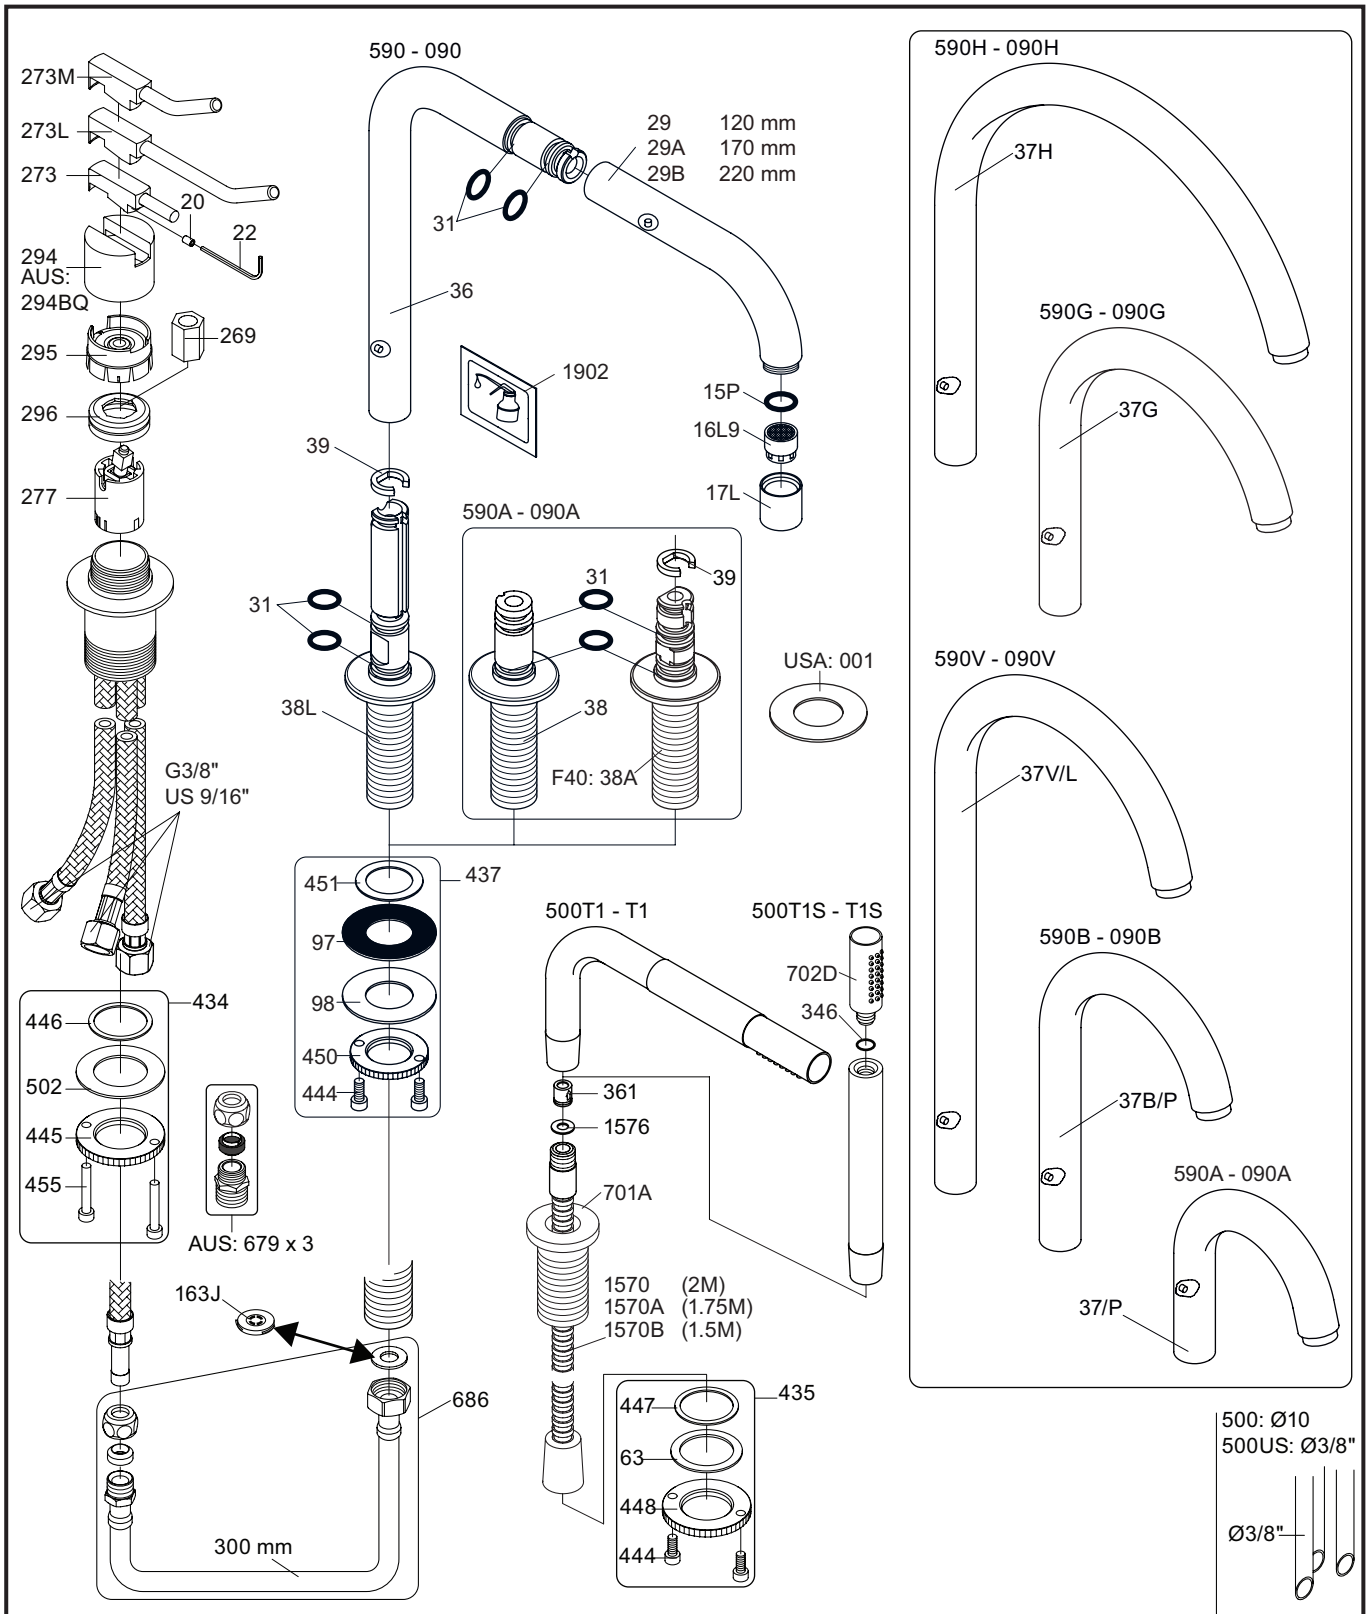

500/2500:

VOLA 090, 090A, 090B:
 VOLA 090C, 090D, 090E:
 VOLA 090G, 090H, 090I, 090V:

1 - 4

VOLA 090FM:

5

Fitting instruction Monteringsvægledning
 Montageanleitung Montage hanledning
 Monteringsvejledning Manuel de montage

04/00045
 04/00109

www.vola.com

vola

mnt_090_V4_40999824
 21-11-2023

mm:	Ø	H	D	h
090	19	210	200	145
090A	19	110	85	40
090B	19	185	100	114
090C	24	185	100	114
090D	24	220	200	130
090E	24	170	200	65
090G	19	185	140	105
090H	19	265	220	155
090I	19	325	220	215
090V	19	355	145	270

Inches:	Ø	H	D	h
090	3/4"	8 1/4"	8"	5 3/4"
090A	3/4"	4 1/4"	3 1/2"	1 1/2"
090B	3/4"	7"	4"	4 1/2"
090C	1"	7"	4"	4 1/2"
090D	1"	8 3/4"	8"	5"
090E	1"	6 3/4"	8"	2 1/2"
090G	3/4"	7"	5 1/2"	4"
090H	3/4"	10 1/2"	8 5/8"	6"
090I	3/4"	12 3/4"	8 5/8"	8 1/2"
090V	3/4"	14"	5 3/4"	10 1/2"

vola
 Lunavej 2
 DK-8700 Horsens
 Tlf : + 45 7023 5500
 sales@vola.com
 www.vola.com

VOLA 090

Date
Okt. 16

Rev.
3

Sheet
SB 18

500:

500: Ø10
500US: Ø3/8"

- | | |
|---------|--|
| VR277K: | VR22, VR269, VR277 |
| VR297: | VR20, VR22, VR269, VR273, VR277, VR294, VR295, VR296 |
| VR434: | 2xVR444, VR445, 2xVR455, VR502 |
| NR.10: | VR20, VR22, VR273, VR294, VR295 |