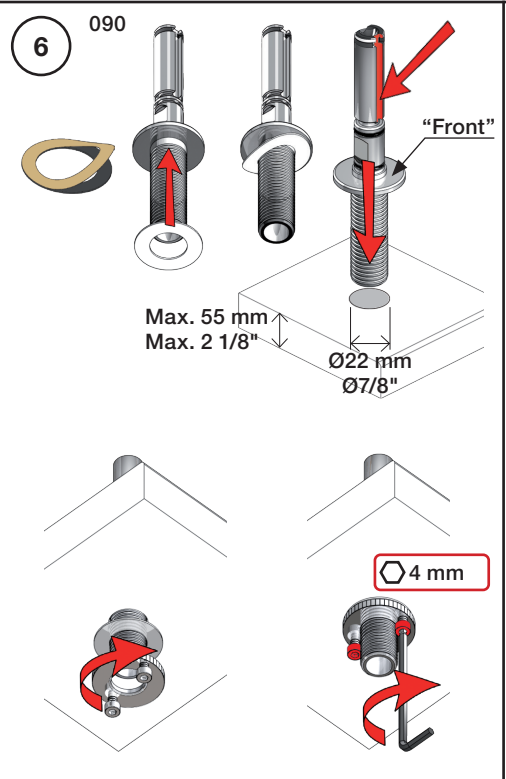

500/2500:

VOLA 090, 090A, 090B:
 VOLA 090C, 090D, 090E:
 VOLA 090G, 090H, 090I, 090V:

1 - 4

VOLA 090FM:

5

Fitting instruction Monteringsvægledning
 Montageanleitung Montage hanledning
 Monteringsvejledning Manuel de montage

04/00045
 04/00109

www.vola.com

vola

mnt_090_V4_40999824
 21-11-2023

mm:	Ø	H	D	h
090	19	210	200	145
090A	19	110	85	40
090B	19	185	100	114
090C	24	185	100	114
090D	24	220	200	130
090E	24	170	200	65
090G	19	185	140	105
090H	19	265	220	155
090I	19	325	220	215
090V	19	355	145	270

Inches:	Ø	H	D	h
090	3/4"	8 1/4"	8"	5 3/4"
090A	3/4"	4 1/4"	3 1/2"	1 1/2"
090B	3/4"	7"	4"	4 1/2"
090C	1"	7"	4"	4 1/2"
090D	1"	8 3/4"	8"	5"
090E	1"	6 3/4"	8"	2 1/2"
090G	3/4"	7"	5 1/2"	4"
090H	3/4"	10 1/2"	8 5/8"	6"
090I	3/4"	12 3/4"	8 5/8"	8 1/2"
090V	3/4"	14"	5 3/4"	10 1/2"

vola
 Lunavej 2
 DK-8700 Horsens
 Tlf : + 45 7023 5500
 sales@vola.com
 www.vola.com

VOLA 090

Date
Okt. 16

Rev.
3

Sheet
SB 18

500:

500: Ø10
500US: Ø3/8"

- | | |
|---------|--|
| VR277K: | VR22, VR269, VR277 |
| VR297: | VR20, VR22, VR269, VR273, VR277, VR294, VR295, VR296 |
| VR434: | 2xVR444, VR445, 2xVR455, VR502 |
| NR.10: | VR20, VR22, VR273, VR294, VR295 |