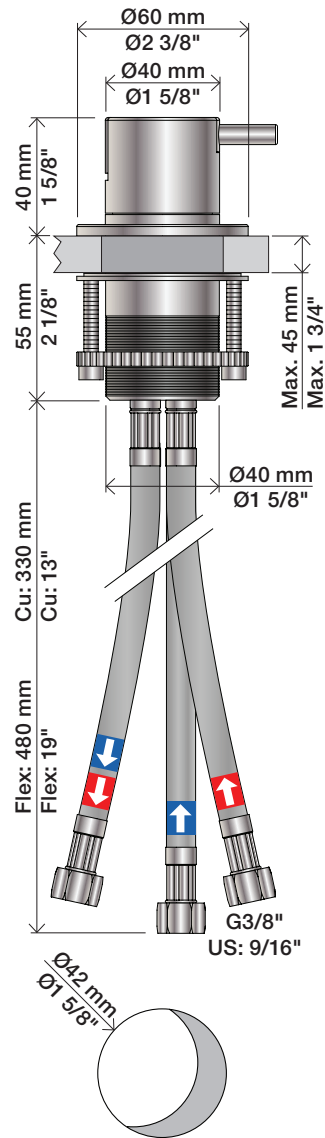

500/2500:

VOLA 090, 090A, 090B:
 VOLA 090C, 090D, 090E:
 VOLA 090G, 090H, 090I, 090V:

1 - 4

VOLA 090FM:

5

Fitting instruction Monteringsvægledning
 Montageanleitung Montage hanledning
 Monteringsvejledning Manuel de montage

04/00045
 04/00109

www.vola.com

vola

mnt_090_V4_40999824
 21-11-2023

mm:	Ø	H	D	h
090	19	210	200	145
090A	19	110	85	40
090B	19	185	100	114
090C	24	185	100	114
090D	24	220	200	130
090E	24	170	200	65
090G	19	185	140	105
090H	19	265	220	155
090I	19	325	220	215
090V	19	355	145	270

Inches:	Ø	H	D	h
090	3/4"	8 1/4"	8"	5 3/4"
090A	3/4"	4 1/4"	3 1/2"	1 1/2"
090B	3/4"	7"	4"	4 1/2"
090C	1"	7"	4"	4 1/2"
090D	1"	8 3/4"	8"	5"
090E	1"	6 3/4"	8"	2 1/2"
090G	3/4"	7"	5 1/2"	4"
090H	3/4"	10 1/2"	8 5/8"	6"
090I	3/4"	12 3/4"	8 5/8"	8 1/2"
090V	3/4"	14"	5 3/4"	10 1/2"

vola
 Lunavej 2
 DK-8700 Horsens
 Tlf : + 45 7023 5500
 sales@vola.com
 www.vola.com

VOLA 090

Date
Okt. 16

Rev.
3

Sheet
SB 18

500:

500: Ø10
500US: Ø3/8"

- | | |
|---------|--|
| VR277K: | VR22, VR269, VR277 |
| VR297: | VR20, VR22, VR269, VR273, VR277, VR294, VR295, VR296 |
| VR434: | 2xVR444, VR445, 2xVR455, VR502 |
| NR.10: | VR20, VR22, VR273, VR294, VR295 |