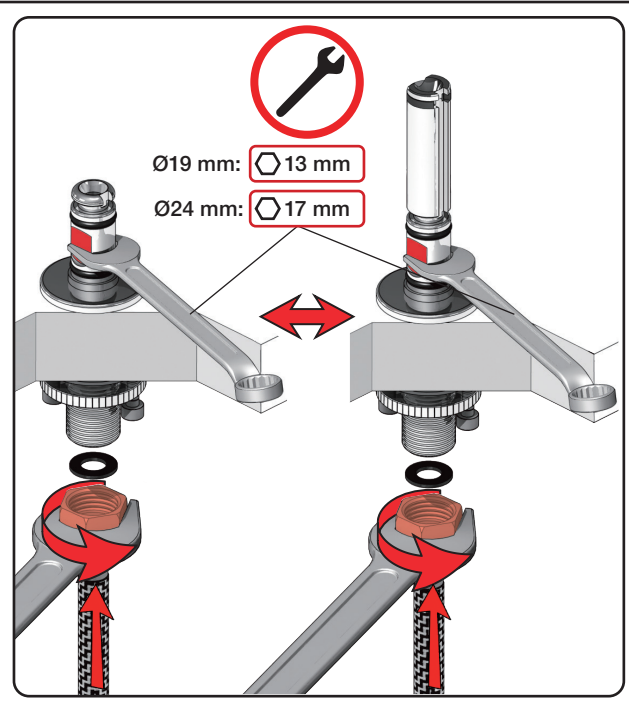

500/2500:

VOLA 090, 090A, 090B:
 VOLA 090C, 090D, 090E:
 VOLA 090G, 090H, 090I, 090V:

1 - 4

VOLA 090FM:

5

Fitting instruction Monteringsvægledning
 Montageanleitung Montage hanledning
 Monteringsvejledning Manuel de montage

Inches:	Ø	H	D	h
090	3/4"	8 1/4"	8"	5 3/4"
090A	3/4"	4 1/4"	3 1/2"	1 1/2"
090B	3/4"	7"	4"	4 1/2"
090C	1"	7"	4"	4 1/2"
090D	1"	8 3/4"	8"	5"
090E	1"	6 3/4"	8"	2 1/2"
090G	3/4"	7"	5 1/2"	4"
090H	3/4"	10 1/2"	8 5/8"	6"
090I	3/4"	12 3/4"	8 5/8"	8 1/2"
090V	3/4"	14"	5 3/4"	10 1/2"

vola
 Lunavej 2
 DK-8700 Horsens
 Tlf : + 45 7023 5500
 sales@vola.com
 www.vola.com

VOLA 090

Date
Okt. 16

Rev.
3

Sheet
SB 18

500:

500: Ø10
500US: Ø3/8"

- | | |
|---------|--|
| VR277K: | VR22, VR269, VR277 |
| VR297: | VR20, VR22, VR269, VR273, VR277, VR294, VR295, VR296 |
| VR434: | 2xVR444, VR445, 2xVR455, VR502 |
| NR.10: | VR20, VR22, VR273, VR294, VR295 |