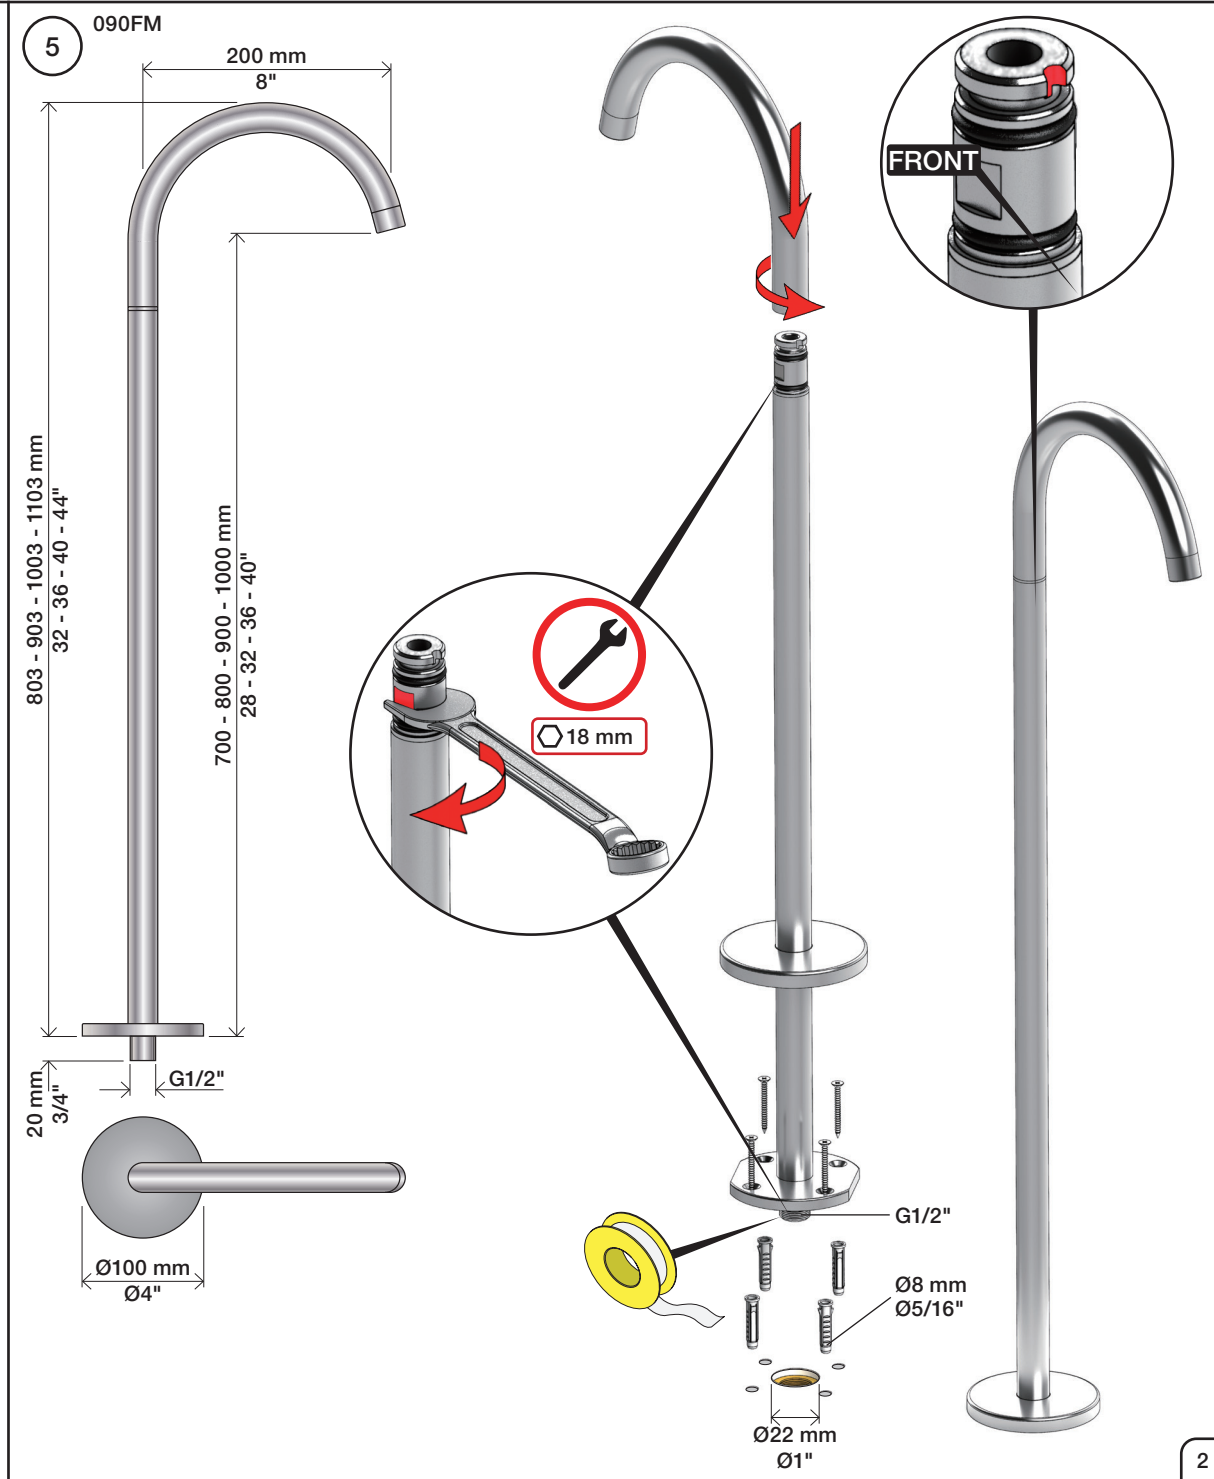

500/2500:

VOLA 090, 090A, 090B:
 VOLA 090C, 090D, 090E:
 VOLA 090G, 090H, 090I, 090V:

1 - 4

VOLA 090FM:

5

Fitting instruction Monteringsvægledning
 Montageanleitung Montage hanledning
 Monteringsvejledning Manuel de montage

Inches:	Ø	H	D	h
090	3/4"	8 1/4"	8"	5 3/4"
090A	3/4"	4 1/4"	3 1/2"	1 1/2"
090B	3/4"	7"	4"	4 1/2"
090C	1"	7"	4"	4 1/2"
090D	1"	8 3/4"	8"	5"
090E	1"	6 3/4"	8"	2 1/2"
090G	3/4"	7"	5 1/2"	4"
090H	3/4"	10 1/2"	8 5/8"	6"
090I	3/4"	12 3/4"	8 5/8"	8 1/2"
090V	3/4"	14"	5 3/4"	10 1/2"

vola
 Lunavej 2
 DK-8700 Horsens
 Tlf : + 45 7023 5500
 sales@vola.com
 www.vola.com

VOLA 090

Date
Okt. 16

Rev.
3

Sheet
SB 18

500:

500: Ø10
500US: Ø3/8"

- | | |
|---------|--|
| VR277K: | VR22, VR269, VR277 |
| VR297: | VR20, VR22, VR269, VR273, VR277, VR294, VR295, VR296 |
| VR434: | 2xVR444, VR445, 2xVR455, VR502 |
| NR.10: | VR20, VR22, VR273, VR294, VR295 |