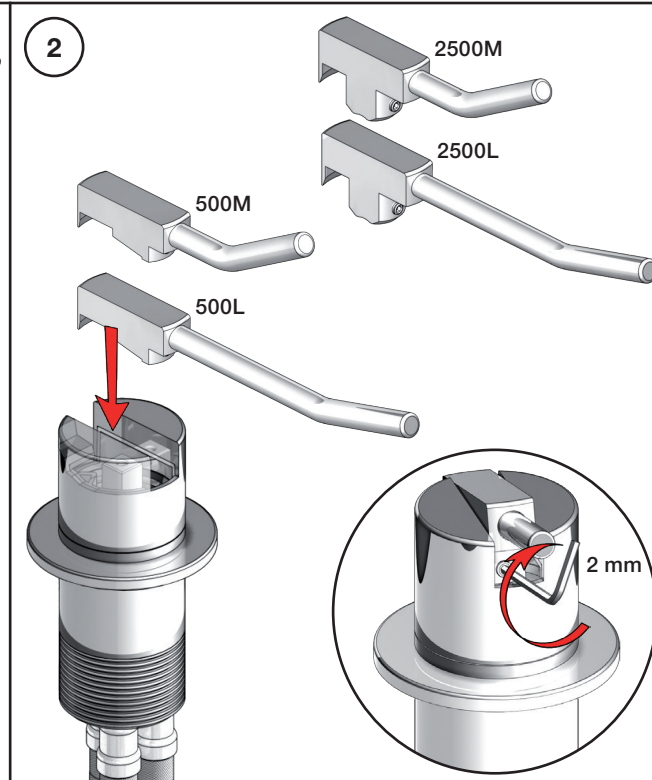

500/2500:

VOLA 090, 090A, 090B:
 VOLA 090C, 090D, 090E:
 VOLA 090G, 090H, 090I, 090V:

1 - 4

VOLA 090FM:

5

Fitting instruction Monteringsvægledning
 Montageanleitung Montage hanledning
 Monteringsvejledning Manuel de montage

Inches:	Ø	H	D	h
090	3/4"	8 1/4"	8"	5 3/4"
090A	3/4"	4 1/4"	3 1/2"	1 1/2"
090B	3/4"	7"	4"	4 1/2"
090C	1"	7"	4"	4 1/2"
090D	1"	8 3/4"	8"	5"
090E	1"	6 3/4"	8"	2 1/2"
090G	3/4"	7"	5 1/2"	4"
090H	3/4"	10 1/2"	8 5/8"	6"
090I	3/4"	12 3/4"	8 5/8"	8 1/2"
090V	3/4"	14"	5 3/4"	10 1/2"

vola
 Lunavej 2
 DK-8700 Horsens
 Tlf : + 45 7023 5500
 sales@vola.com
 www.vola.com

VOLA 090

Date
Okt. 16

Rev.
3

Sheet
SB 18

500:

500: Ø10
500US: Ø3/8"

- | | |
|---------|--|
| VR277K: | VR22, VR269, VR277 |
| VR297: | VR20, VR22, VR269, VR273, VR277, VR294, VR295, VR296 |
| VR434: | 2xVR444, VR445, 2xVR455, VR502 |
| NR.10: | VR20, VR22, VR273, VR294, VR295 |