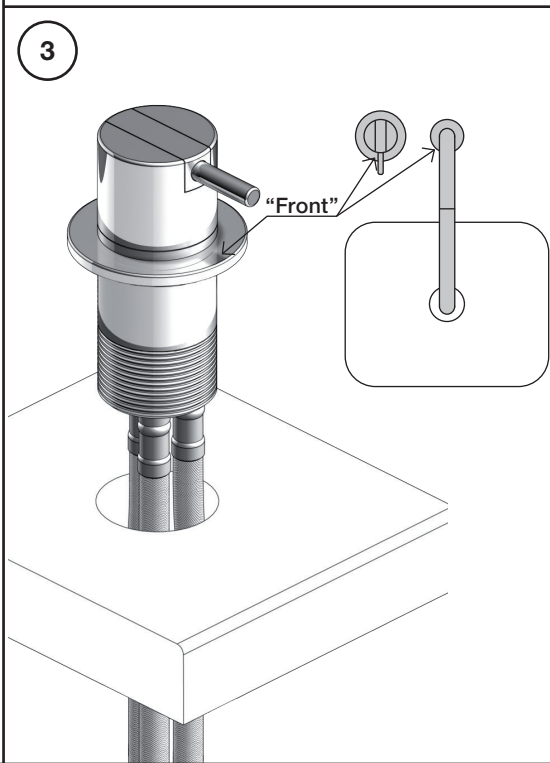

VOLA 500, 590, 500T1
 VOLA 2500
 VOLA SC1, SC3, SC5, SC7, SC9, SC10, SC12

Fitting instruction
 Montageanleitung
 Monteringsvejledning
 Monteringsvægledning
 Montage hanleiding
 Manuel de montage

04/00027
 04/00038

500/2500:

VOLA 090, 090A, 090B:
 VOLA 090C, 090D, 090E:
 VOLA 090G, 090H, 090I, 090V:

1 - 4

VOLA 090FM:

5

Fitting instruction Monteringsvægledning
 Montageanleitung Montage hanledning
 Monteringsvejledning Manuel de montage

Inches:	Ø	H	D	h
090	3/4"	8 1/4"	8"	5 3/4"
090A	3/4"	4 1/4"	3 1/2"	1 1/2"
090B	3/4"	7"	4"	4 1/2"
090C	1"	7"	4"	4 1/2"
090D	1"	8 3/4"	8"	5"
090E	1"	6 3/4"	8"	2 1/2"
090G	3/4"	7"	5 1/2"	4"
090H	3/4"	10 1/2"	8 5/8"	6"
090I	3/4"	12 3/4"	8 5/8"	8 1/2"
090V	3/4"	14"	5 3/4"	10 1/2"

vola
 Lunavej 2
 DK-8700 Horsens
 Tlf : + 45 7023 5500
 sales@vola.com
 www.vola.com

VOLA 090

Date
Okt. 16

Rev.
3

Sheet
SB 18

500:

500: Ø10
500US: Ø3/8"

- | | |
|---------|--|
| VR277K: | VR22, VR269, VR277 |
| VR297: | VR20, VR22, VR269, VR273, VR277, VR294, VR295, VR296 |
| VR434: | 2xVR444, VR445, 2xVR455, VR502 |
| NR.10: | VR20, VR22, VR273, VR294, VR295 |