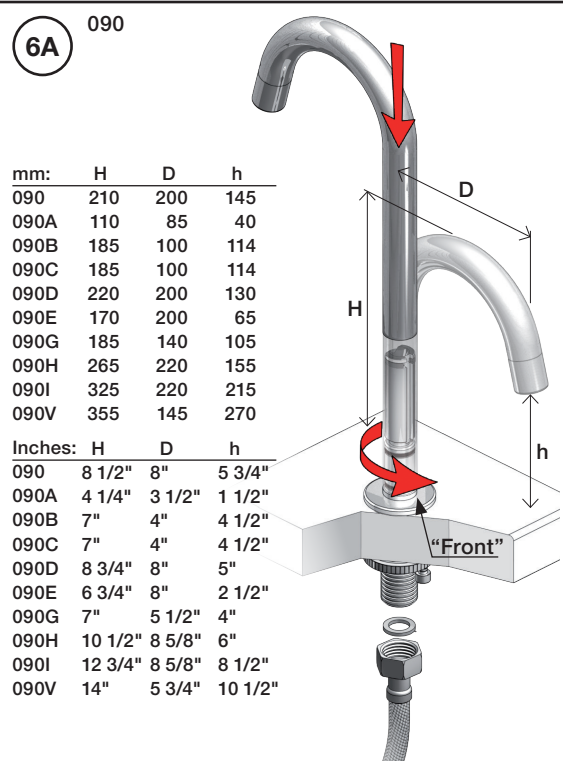

VOLA 500, 590, 500T1
 VOLA 2500
 VOLA SC1, SC3, SC5, SC7, SC9, SC10, SC12

Fitting instruction
 Montageanleitung
 Monteringsvejledning
 Monteringsvægledning
 Montage hanleiding
 Manuel de montage

04/00027
 04/00038

500/2500:

VOLA 090, 090A, 090B:
 VOLA 090C, 090D, 090E:
 VOLA 090G, 090H, 090I, 090V:

1 - 4

VOLA 090FM:

5

Fitting instruction Monteringsvægledning
 Montageanleitung Montage hanledning
 Monteringsvejledning Manuel de montage

Inches:	Ø	H	D	h
090	3/4"	8 1/4"	8"	5 3/4"
090A	3/4"	4 1/4"	3 1/2"	1 1/2"
090B	3/4"	7"	4"	4 1/2"
090C	1"	7"	4"	4 1/2"
090D	1"	8 3/4"	8"	5"
090E	1"	6 3/4"	8"	2 1/2"
090G	3/4"	7"	5 1/2"	4"
090H	3/4"	10 1/2"	8 5/8"	6"
090I	3/4"	12 3/4"	8 5/8"	8 1/2"
090V	3/4"	14"	5 3/4"	10 1/2"

vola
 Lunavej 2
 DK-8700 Horsens
 Tlf : + 45 7023 5500
 sales@vola.com
 www.vola.com

VOLA 090

Date
Okt. 16

Rev.
3

Sheet
SB 18

500:

500: Ø10
500US: Ø3/8"

- | | |
|---------|--|
| VR277K: | VR22, VR269, VR277 |
| VR297: | VR20, VR22, VR269, VR273, VR277, VR294, VR295, VR296 |
| VR434: | 2xVR444, VR445, 2xVR455, VR502 |
| NR.10: | VR20, VR22, VR273, VR294, VR295 |