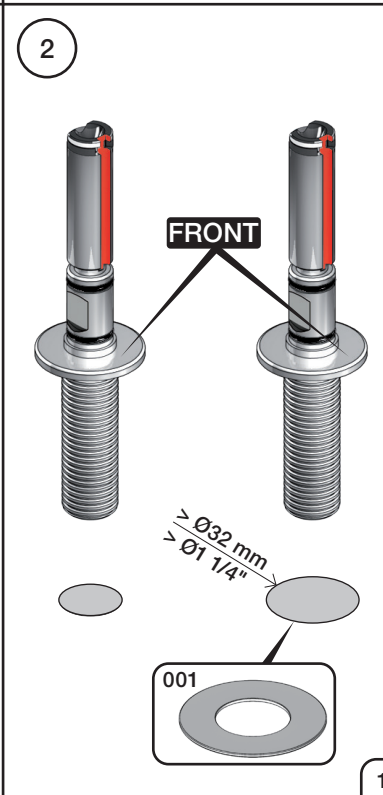

vola

VOLA 090, 090A, 090B:
 VOLA 090C, 090D, 090E:
 VOLA 090G, 090H, 090I, 090V:

1 - 4

VOLA 090FM:

5

Fitting instruction Monteringsvægledning
 Montageanleitung Montage hanledning
 Monteringsvejledning Manuel de montage

04/00045
 04/00109

www.vola.com

vola

mnt_090_V4_40999824
 21-11-2023

mm:	Ø	H	D	h
090	19	210	200	145
090A	19	110	85	40
090B	19	185	100	114
090C	24	185	100	114
090D	24	220	200	130
090E	24	170	200	65
090G	19	185	140	105
090H	19	265	220	155
090I	19	325	220	215
090V	19	355	145	270

Inches:	Ø	H	D	h
090	3/4"	8 1/4"	8"	5 3/4"
090A	3/4"	4 1/4"	3 1/2"	1 1/2"
090B	3/4"	7"	4"	4 1/2"
090C	1"	7"	4"	4 1/2"
090D	1"	8 3/4"	8"	5"
090E	1"	6 3/4"	8"	2 1/2"
090G	3/4"	7"	5 1/2"	4"
090H	3/4"	10 1/2"	8 5/8"	6"
090I	3/4"	12 3/4"	8 5/8"	8 1/2"
090V	3/4"	14"	5 3/4"	10 1/2"

VR17L9K: VR15P, VR16L9, VR17L
 VR437: VR98, 2xVR444, VR450, VR451

vola
 Lunavej 2
 DK-8700 Horsens
 Tlf : + 45 7023 5500
 sales@vola.com
 www.vola.com

VOLA 090H

Date
 Apr. 12

Rev.
 3

Sheet
 SB 19.4

500:

500: Ø10
500US: Ø3/8"