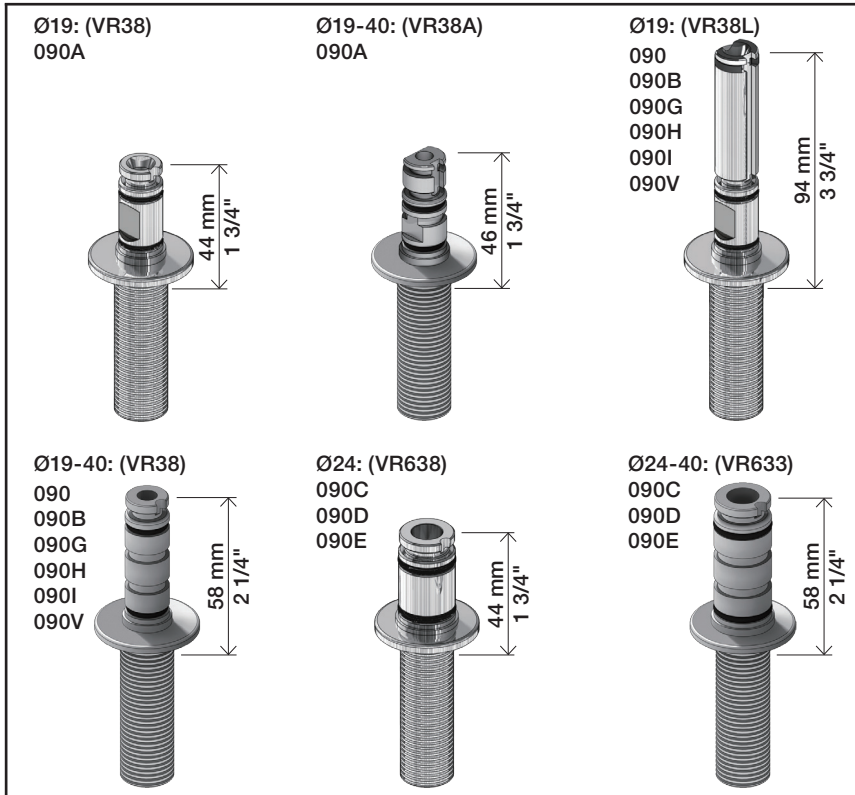

vola

VOLA 090, 090A, 090B:
 VOLA 090C, 090D, 090E:
 VOLA 090G, 090H, 090I, 090V:

1 - 4

VOLA 090FM:

5

Fitting instruction Monteringsvægledning
 Montageanleitung Montage hanledning
 Monteringsvejledning Manuel de montage

04/00045
 04/00109

www.vola.com

vola

mnt_090_V4_40999824
 21-11-2023

mm:	Ø	H	D	h
090	19	210	200	145
090A	19	110	85	40
090B	19	185	100	114
090C	24	185	100	114
090D	24	220	200	130
090E	24	170	200	65
090G	19	185	140	105
090H	19	265	220	155
090I	19	325	220	215
090V	19	355	145	270

Inches:	Ø	H	D	h
090	3/4"	8 1/4"	8"	5 3/4"
090A	3/4"	4 1/4"	3 1/2"	1 1/2"
090B	3/4"	7"	4"	4 1/2"
090C	1"	7"	4"	4 1/2"
090D	1"	8 3/4"	8"	5"
090E	1"	6 3/4"	8"	2 1/2"
090G	3/4"	7"	5 1/2"	4"
090H	3/4"	10 1/2"	8 5/8"	6"
090I	3/4"	12 3/4"	8 5/8"	8 1/2"
090V	3/4"	14"	5 3/4"	10 1/2"