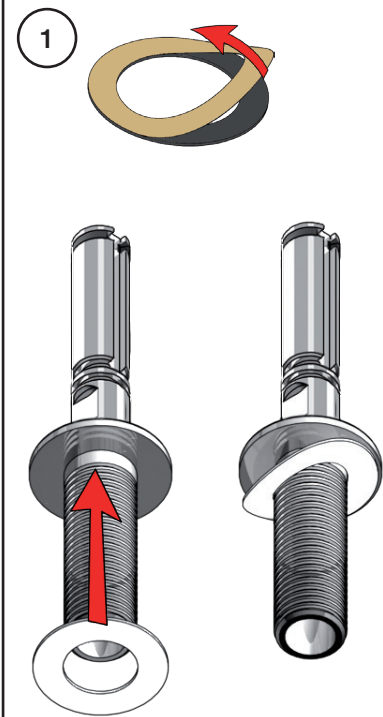

vola

VOLA 090, 090A, 090B:
 VOLA 090C, 090D, 090E:
 VOLA 090G, 090H, 090I, 090V:

1 - 4

VOLA 090FM:

5

Fitting instruction Monteringsvægledning
 Montageanleitung Montage hanledning
 Monteringsvejledning Manuel de montage

04/00045
 04/00109

www.vola.com

vola

mnt_090_V4_40999824
 21-11-2023

mm:	Ø	H	D	h
090	19	210	200	145
090A	19	110	85	40
090B	19	185	100	114
090C	24	185	100	114
090D	24	220	200	130
090E	24	170	200	65
090G	19	185	140	105
090H	19	265	220	155
090I	19	325	220	215
090V	19	355	145	270

Inches:	Ø	H	D	h
090	3/4"	8 1/4"	8"	5 3/4"
090A	3/4"	4 1/4"	3 1/2"	1 1/2"
090B	3/4"	7"	4"	4 1/2"
090C	1"	7"	4"	4 1/2"
090D	1"	8 3/4"	8"	5"
090E	1"	6 3/4"	8"	2 1/2"
090G	3/4"	7"	5 1/2"	4"
090H	3/4"	10 1/2"	8 5/8"	6"
090I	3/4"	12 3/4"	8 5/8"	8 1/2"
090V	3/4"	14"	5 3/4"	10 1/2"