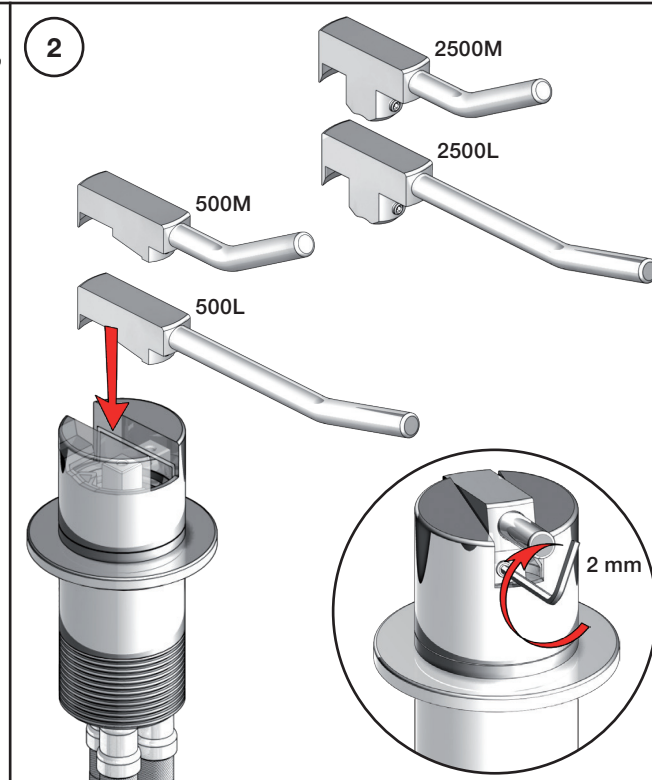

500/2500:

VOLA 090, 090A, 090B:
 VOLA 090C, 090D, 090E:
 VOLA 090G, 090H, 090I, 090V:

1 - 4

VOLA 090FM:

5

Fitting instruction Monteringsvægledning
 Montageanleitung Montage hanledning
 Monteringsvejledning Manuel de montage

Inches:	Ø	H	D	h
090	3/4"	8 1/4"	8"	5 3/4"
090A	3/4"	4 1/4"	3 1/2"	1 1/2"
090B	3/4"	7"	4"	4 1/2"
090C	1"	7"	4"	4 1/2"
090D	1"	8 3/4"	8"	5"
090E	1"	6 3/4"	8"	2 1/2"
090G	3/4"	7"	5 1/2"	4"
090H	3/4"	10 1/2"	8 5/8"	6"
090I	3/4"	12 3/4"	8 5/8"	8 1/2"
090V	3/4"	14"	5 3/4"	10 1/2"

500: Ø10
 500US: Ø3/8"

Ø3/8"

- VR277K: VR22, VR269, VR277
- VR297: VR20, VR22, VR269, VR273, VR277, VR294, VR295, VR296
- VR434: VR445, VR446, 2xVR455, VR502
- VR437: VR97, VR98, 2xVR444, VR450, VR451
- NR.10: VR20, VR22, VR273, VR294, VR295
- VR090: VR15P, VR16L9

vola
 Lunavej 2
 DK-8700 Horsens
 Tlf : + 45 7023 5500
 sales@vola.com
 www.vola.com

VOLA 090

Date
Okt. 16

Rev.
3

Sheet
SB 18

500:

500: Ø10
500US: Ø3/8"

- VR277K: VR22, VR269, VR277
- VR297: VR20, VR22, VR269, VR273, VR277, VR294, VR295, VR296
- VR434: 2xVR444, VR445, 2xVR455, VR502
- NR.10: VR20, VR22, VR273, VR294, VR295