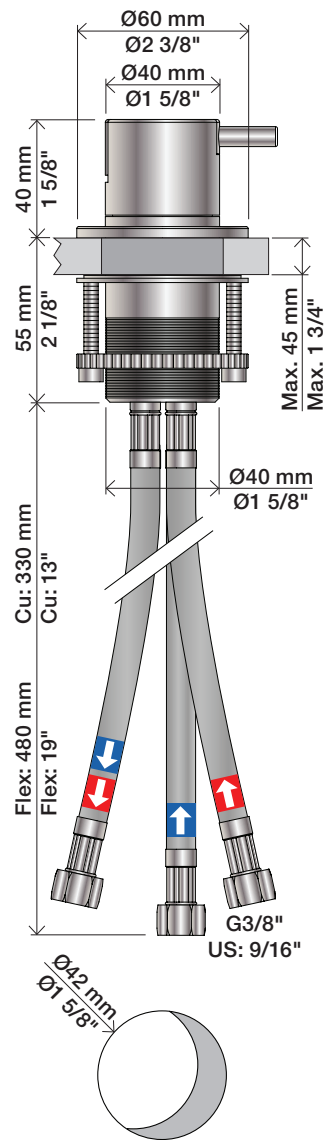

500/2500:

VOLA 090, 090A, 090B:
 VOLA 090C, 090D, 090E:
 VOLA 090G, 090H, 090I, 090V:

1 - 4

VOLA 090FM:

5

Fitting instruction Monteringsvægledning
 Montageanleitung Montage hanledning
 Monteringsvejledning Manuel de montage

04/00045
 04/00109

www.vola.com

vola

mnt_090_V4_40999824
 21-11-2023

mm:	Ø	H	D	h
090	19	210	200	145
090A	19	110	85	40
090B	19	185	100	114
090C	24	185	100	114
090D	24	220	200	130
090E	24	170	200	65
090G	19	185	140	105
090H	19	265	220	155
090I	19	325	220	215
090V	19	355	145	270

Inches:	Ø	H	D	h
090	3/4"	8 1/4"	8"	5 3/4"
090A	3/4"	4 1/4"	3 1/2"	1 1/2"
090B	3/4"	7"	4"	4 1/2"
090C	1"	7"	4"	4 1/2"
090D	1"	8 3/4"	8"	5"
090E	1"	6 3/4"	8"	2 1/2"
090G	3/4"	7"	5 1/2"	4"
090H	3/4"	10 1/2"	8 5/8"	6"
090I	3/4"	12 3/4"	8 5/8"	8 1/2"
090V	3/4"	14"	5 3/4"	10 1/2"

500: Ø10
 500US: Ø3/8"

Ø3/8"

- VR277K: VR22, VR269, VR277
- VR297: VR20, VR22, VR269, VR273, VR277, VR294, VR295, VR296
- VR434: VR445, VR446, 2xVR455, VR502
- VR437: VR97, VR98, 2xVR444, VR450, VR451
- NR.10: VR20, VR22, VR273, VR294, VR295
- VR090: VR15P, VR16L9