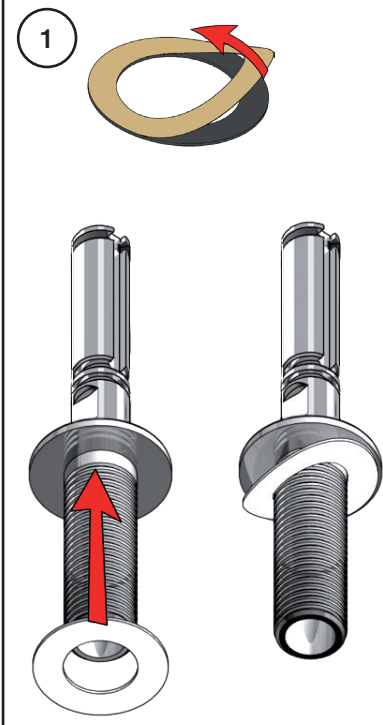

500/2500:

VOLA 090, 090A, 090B:
 VOLA 090C, 090D, 090E:
 VOLA 090G, 090H, 090I, 090V:

1 - 4

VOLA 090FM:

5

Fitting instruction Monteringsvægledning
 Montageanleitung Montage hanledning
 Monteringsvejledning Manuel de montage

04/00045
 04/00109

www.vola.com

vola

mnt_090_V4_40999824
 21-11-2023

mm:	Ø	H	D	h
090	19	210	200	145
090A	19	110	85	40
090B	19	185	100	114
090C	24	185	100	114
090D	24	220	200	130
090E	24	170	200	65
090G	19	185	140	105
090H	19	265	220	155
090I	19	325	220	215
090V	19	355	145	270

Inches:	Ø	H	D	h
090	3/4"	8 1/4"	8"	5 3/4"
090A	3/4"	4 1/4"	3 1/2"	1 1/2"
090B	3/4"	7"	4"	4 1/2"
090C	1"	7"	4"	4 1/2"
090D	1"	8 3/4"	8"	5"
090E	1"	6 3/4"	8"	2 1/2"
090G	3/4"	7"	5 1/2"	4"
090H	3/4"	10 1/2"	8 5/8"	6"
090I	3/4"	12 3/4"	8 5/8"	8 1/2"
090V	3/4"	14"	5 3/4"	10 1/2"

500: Ø10
 500US: Ø3/8"

Ø3/8"

- VR277K: VR22, VR269, VR277
- VR297: VR20, VR22, VR269, VR273, VR277, VR294, VR295, VR296
- VR434: VR445, VR446, 2xVR455, VR502
- VR437: VR97, VR98, 2xVR444, VR450, VR451
- NR.10: VR20, VR22, VR273, VR294, VR295
- VR090: VR15P, VR16L9