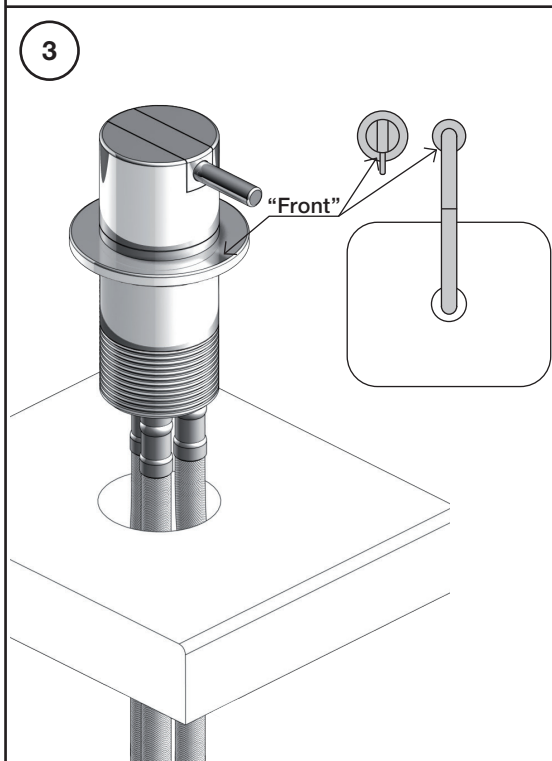

500/2500:

VOLA 090, 090A, 090B:
 VOLA 090C, 090D, 090E:
 VOLA 090G, 090H, 090I, 090V:

1 - 4

VOLA 090FM:

5

Fitting instruction Monteringsvægledning
 Montageanleitung Montage hanledning
 Monteringsvejledning Manuel de montage

Inches:	Ø	H	D	h
090	3/4"	8 1/4"	8"	5 3/4"
090A	3/4"	4 1/4"	3 1/2"	1 1/2"
090B	3/4"	7"	4"	4 1/2"
090C	1"	7"	4"	4 1/2"
090D	1"	8 3/4"	8"	5"
090E	1"	6 3/4"	8"	2 1/2"
090G	3/4"	7"	5 1/2"	4"
090H	3/4"	10 1/2"	8 5/8"	6"
090I	3/4"	12 3/4"	8 5/8"	8 1/2"
090V	3/4"	14"	5 3/4"	10 1/2"

500: Ø10
 500US: Ø3/8"

Ø3/8"

- VR277K: VR22, VR269, VR277
- VR297: VR20, VR22, VR269, VR273, VR277, VR294, VR295, VR296
- VR434: VR445, VR446, 2xVR455, VR502
- VR437: VR97, VR98, 2xVR444, VR450, VR451
- NR.10: VR20, VR22, VR273, VR294, VR295
- VR090: VR15P, VR16L9

vola
 Lunavej 2
 DK-8700 Horsens
 Tlf : + 45 7023 5500
 sales@vola.com
 www.vola.com

VOLA 090

Date
Okt. 16

Rev.
3

Sheet
SB 18

500:

500: Ø10
500US: Ø3/8"

- VR277K: VR22, VR269, VR277
- VR297: VR20, VR22, VR269, VR273, VR277, VR294, VR295, VR296
- VR434: 2xVR444, VR445, 2xVR455, VR502
- NR.10: VR20, VR22, VR273, VR294, VR295