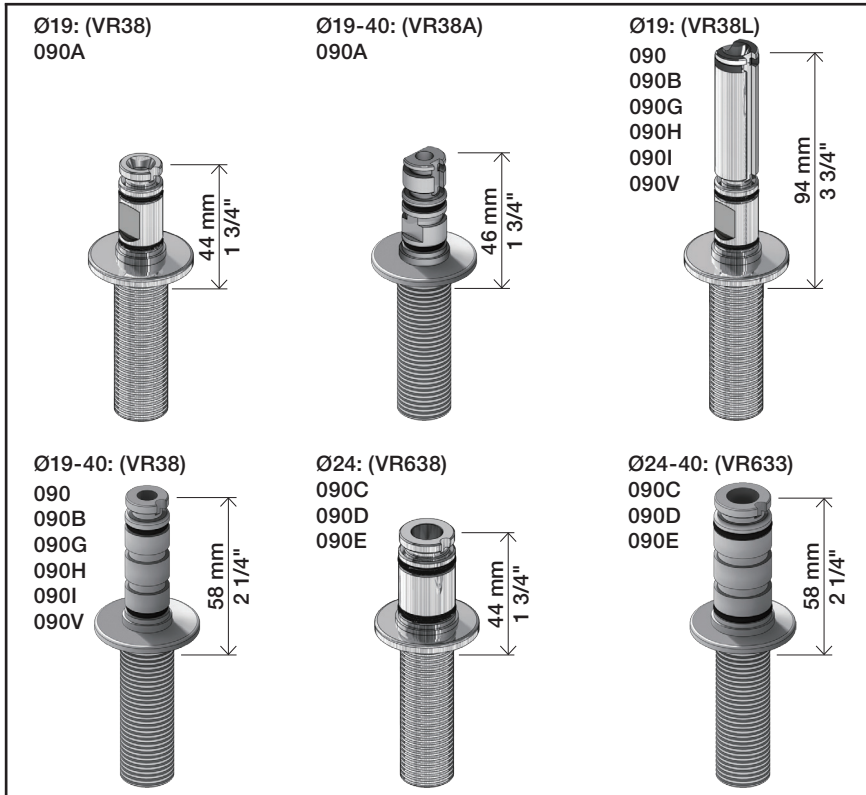

500/2500:

VOLA 090, 090A, 090B:
 VOLA 090C, 090D, 090E:
 VOLA 090G, 090H, 090I, 090V:

1 - 4

VOLA 090FM:

5

Fitting instruction Monteringsvægledning
 Montageanleitung Montage hanledning
 Monteringsvejledning Manuel de montage

04/00045
 04/00109

www.vola.com

vola

mnt_090_V4_40999824
 21-11-2023

mm:	Ø	H	D	h
090	19	210	200	145
090A	19	110	85	40
090B	19	185	100	114
090C	24	185	100	114
090D	24	220	200	130
090E	24	170	200	65
090G	19	185	140	105
090H	19	265	220	155
090I	19	325	220	215
090V	19	355	145	270

Inches:	Ø	H	D	h
090	3/4"	8 1/4"	8"	5 3/4"
090A	3/4"	4 1/4"	3 1/2"	1 1/2"
090B	3/4"	7"	4"	4 1/2"
090C	1"	7"	4"	4 1/2"
090D	1"	8 3/4"	8"	5"
090E	1"	6 3/4"	8"	2 1/2"
090G	3/4"	7"	5 1/2"	4"
090H	3/4"	10 1/2"	8 5/8"	6"
090I	3/4"	12 3/4"	8 5/8"	8 1/2"
090V	3/4"	14"	5 3/4"	10 1/2"

500: Ø10
 500US: Ø3/8"

Ø3/8"

- VR277K: VR22, VR269, VR277
- VR297: VR20, VR22, VR269, VR273, VR277, VR294, VR295, VR296
- VR434: VR445, VR446, 2xVR455, VR502
- VR437: VR97, VR98, 2xVR444, VR450, VR451
- NR.10: VR20, VR22, VR273, VR294, VR295
- VR090: VR15P, VR16L9