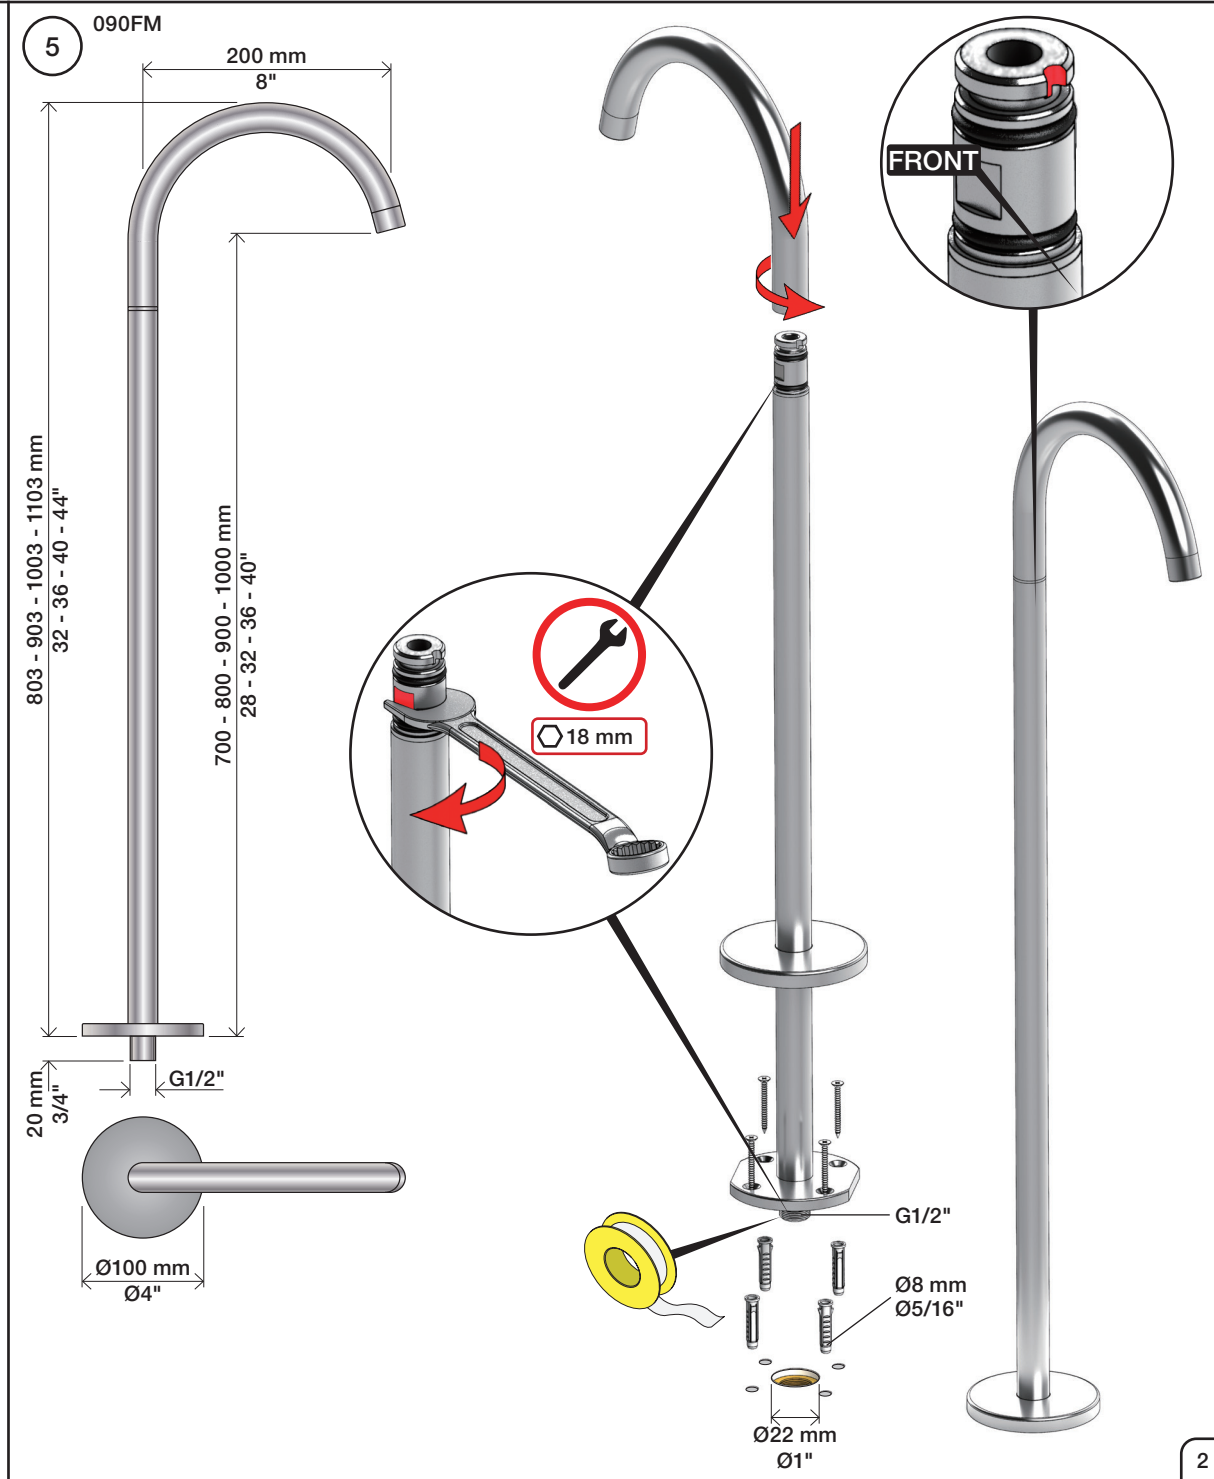

500/2500:

VOLA 090, 090A, 090B:
 VOLA 090C, 090D, 090E:
 VOLA 090G, 090H, 090I, 090V:

1 - 4

VOLA 090FM:

5

Fitting instruction Monteringsvægledning
 Montageanleitung Montage hanledning
 Monteringsvejledning Manuel de montage

Inches:	Ø	H	D	h
090	3/4"	8 1/4"	8"	5 3/4"
090A	3/4"	4 1/4"	3 1/2"	1 1/2"
090B	3/4"	7"	4"	4 1/2"
090C	1"	7"	4"	4 1/2"
090D	1"	8 3/4"	8"	5"
090E	1"	6 3/4"	8"	2 1/2"
090G	3/4"	7"	5 1/2"	4"
090H	3/4"	10 1/2"	8 5/8"	6"
090I	3/4"	12 3/4"	8 5/8"	8 1/2"
090V	3/4"	14"	5 3/4"	10 1/2"

500: Ø10
 500US: Ø3/8"

Ø3/8"

- VR277K: VR22, VR269, VR277
- VR297: VR20, VR22, VR269, VR273, VR277, VR294, VR295, VR296
- VR434: VR445, VR446, 2xVR455, VR502
- VR437: VR97, VR98, 2xVR444, VR450, VR451
- NR.10: VR20, VR22, VR273, VR294, VR295
- VR090: VR15P, VR16L9

vola
 Lunavej 2
 DK-8700 Horsens
 Tlf : + 45 7023 5500
 sales@vola.com
 www.vola.com

VOLA 090

Date
Okt. 16

Rev.
3

Sheet
SB 18

500:

500: Ø10
500US: Ø3/8"

- VR277K: VR22, VR269, VR277
- VR297: VR20, VR22, VR269, VR273, VR277, VR294, VR295, VR296
- VR434: 2xVR444, VR445, 2xVR455, VR502
- NR.10: VR20, VR22, VR273, VR294, VR295