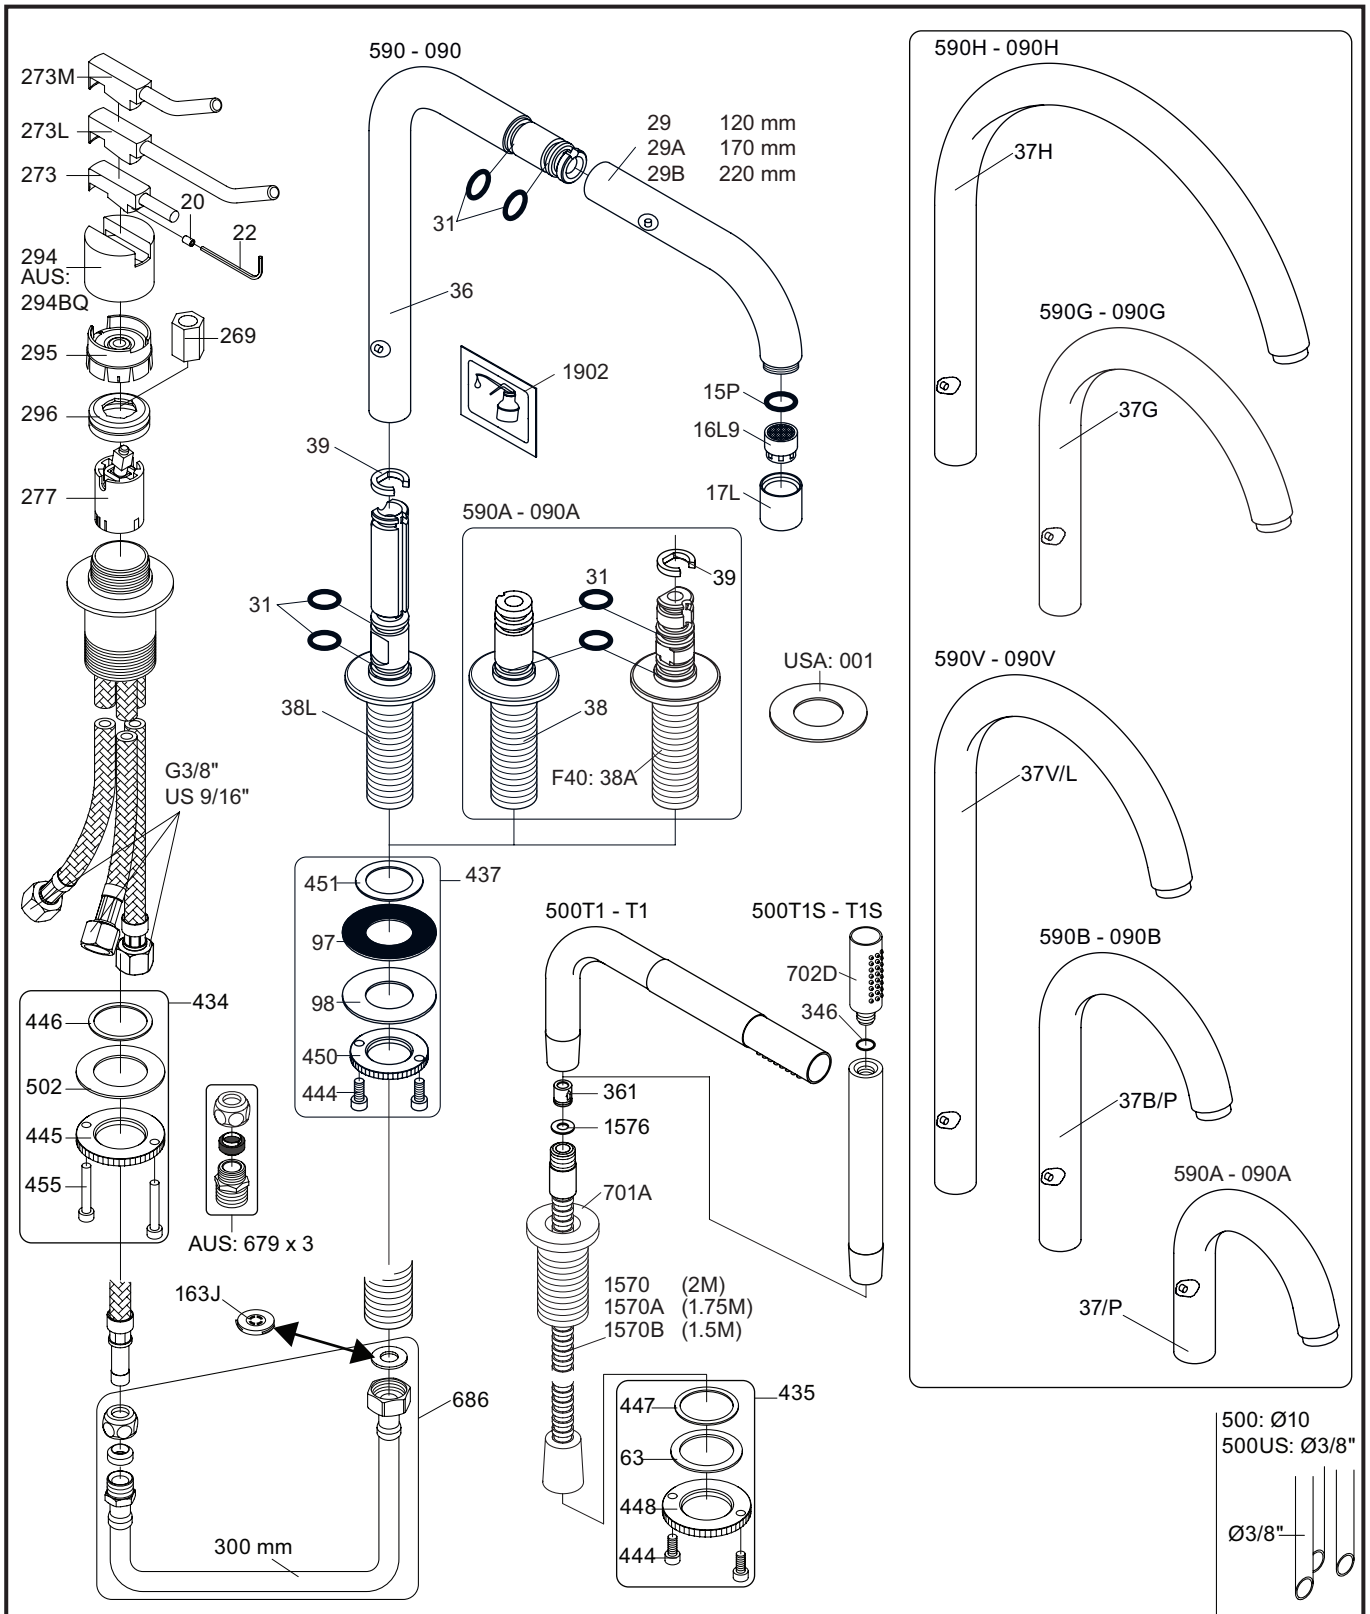

500/2500:

VOLA 090, 090A, 090B:
 VOLA 090C, 090D, 090E:
 VOLA 090G, 090H, 090I, 090V:

1 - 4

VOLA 090FM:

5

Fitting instruction Monteringsvægledning
 Montageanleitung Montage hanledning
 Monteringsvejledning Manuel de montage

Inches:	Ø	H	D	h
090	3/4"	8 1/4"	8"	5 3/4"
090A	3/4"	4 1/4"	3 1/2"	1 1/2"
090B	3/4"	7"	4"	4 1/2"
090C	1"	7"	4"	4 1/2"
090D	1"	8 3/4"	8"	5"
090E	1"	6 3/4"	8"	2 1/2"
090G	3/4"	7"	5 1/2"	4"
090H	3/4"	10 1/2"	8 5/8"	6"
090I	3/4"	12 3/4"	8 5/8"	8 1/2"
090V	3/4"	14"	5 3/4"	10 1/2"

500: Ø10
 500US: Ø3/8"

Ø3/8"

- VR277K: VR22, VR269, VR277
- VR297: VR20, VR22, VR269, VR273, VR277, VR294, VR295, VR296
- VR434: VR445, VR446, 2xVR455, VR502
- VR437: VR97, VR98, 2xVR444, VR450, VR451
- NR.10: VR20, VR22, VR273, VR294, VR295
- VR090: VR15P, VR16L9

vola
 Lunavej 2
 DK-8700 Horsens
 Tlf : + 45 7023 5500
 sales@vola.com
 www.vola.com

VOLA 090

Date
Okt. 16

Rev.
3

Sheet
SB 18

500:

500: Ø10
500US: Ø3/8"

- VR277K: VR22, VR269, VR277
- VR297: VR20, VR22, VR269, VR273, VR277, VR294, VR295, VR296
- VR434: 2xVR444, VR445, 2xVR455, VR502
- NR.10: VR20, VR22, VR273, VR294, VR295