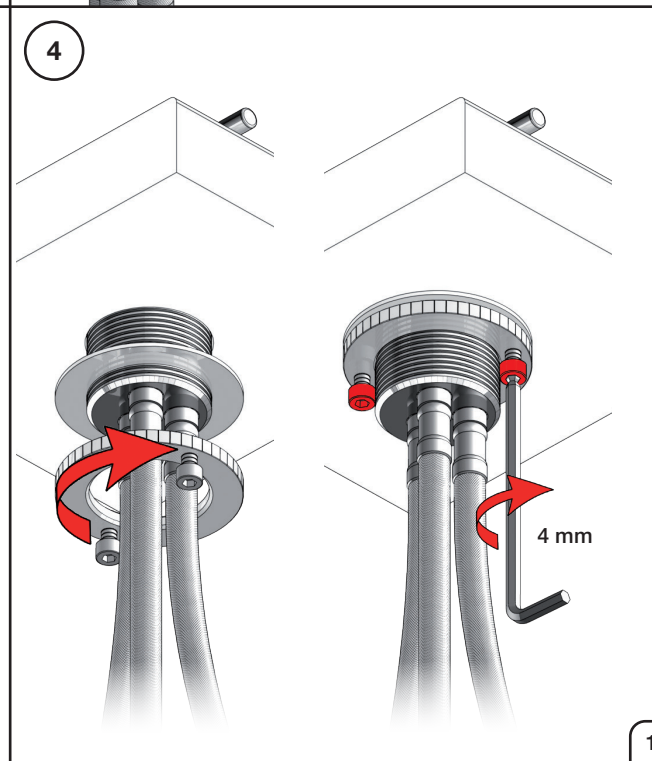

500/2500:

VOLA 090, 090A, 090B:
 VOLA 090C, 090D, 090E:
 VOLA 090G, 090H, 090I, 090V:

1 - 4

VOLA 090FM:

5

Fitting instruction Monteringsvægledning
 Montageanleitung Montage hanledning
 Monteringsvejledning Manuel de montage

Inches:	Ø	H	D	h
090	3/4"	8 1/4"	8"	5 3/4"
090A	3/4"	4 1/4"	3 1/2"	1 1/2"
090B	3/4"	7"	4"	4 1/2"
090C	1"	7"	4"	4 1/2"
090D	1"	8 3/4"	8"	5"
090E	1"	6 3/4"	8"	2 1/2"
090G	3/4"	7"	5 1/2"	4"
090H	3/4"	10 1/2"	8 5/8"	6"
090I	3/4"	12 3/4"	8 5/8"	8 1/2"
090V	3/4"	14"	5 3/4"	10 1/2"

500: Ø10
 500US: Ø3/8"

Ø3/8"

- VR277K: VR22, VR269, VR277
- VR297: VR20, VR22, VR269, VR273, VR277, VR294, VR295, VR296
- VR434: VR445, VR446, 2xVR455, VR502
- VR437: VR97, VR98, 2xVR444, VR450, VR451
- NR.10: VR20, VR22, VR273, VR294, VR295
- VR090: VR15P, VR16L9

vola
 Lunavej 2
 DK-8700 Horsens
 Tlf : + 45 7023 5500
 sales@vola.com
 www.vola.com

VOLA 090

Date
Okt. 16

Rev.
3

Sheet
SB 18

500:

500: Ø10
500US: Ø3/8"

- VR277K: VR22, VR269, VR277
- VR297: VR20, VR22, VR269, VR273, VR277, VR294, VR295, VR296
- VR434: 2xVR444, VR445, 2xVR455, VR502
- NR.10: VR20, VR22, VR273, VR294, VR295