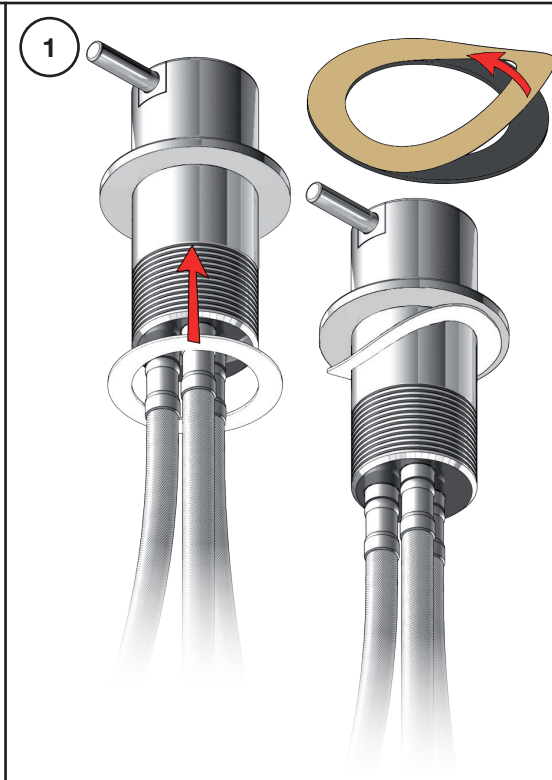

500/2500:

VOLA 090, 090A, 090B:
 VOLA 090C, 090D, 090E:
 VOLA 090G, 090H, 090I, 090V:

1 - 4

VOLA 090FM:

5

Fitting instruction Monteringsvægledning
 Montageanleitung Montage hanledning
 Monteringsvejledning Manuel de montage

Inches:	Ø	H	D	h
090	3/4"	8 1/4"	8"	5 3/4"
090A	3/4"	4 1/4"	3 1/2"	1 1/2"
090B	3/4"	7"	4"	4 1/2"
090C	1"	7"	4"	4 1/2"
090D	1"	8 3/4"	8"	5"
090E	1"	6 3/4"	8"	2 1/2"
090G	3/4"	7"	5 1/2"	4"
090H	3/4"	10 1/2"	8 5/8"	6"
090I	3/4"	12 3/4"	8 5/8"	8 1/2"
090V	3/4"	14"	5 3/4"	10 1/2"

500: Ø10
 500US: Ø3/8"

Ø3/8"

- VR277K: VR22, VR269, VR277
- VR297: VR20, VR22, VR269, VR273, VR277, VR294, VR295, VR296
- VR434: VR445, VR446, 2xVR455, VR502
- VR437: VR97, VR98, 2xVR444, VR450, VR451
- NR.10: VR20, VR22, VR273, VR294, VR295
- VR090: VR15P, VR16L9

vola
 Lunavej 2
 DK-8700 Horsens
 Tlf : + 45 7023 5500
 sales@vola.com
 www.vola.com

VOLA 090

Date
Okt. 16

Rev.
3

Sheet
SB 18

500:

500: Ø10
500US: Ø3/8"

- VR277K: VR22, VR269, VR277
- VR297: VR20, VR22, VR269, VR273, VR277, VR294, VR295, VR296
- VR434: 2xVR444, VR445, 2xVR455, VR502
- NR.10: VR20, VR22, VR273, VR294, VR295