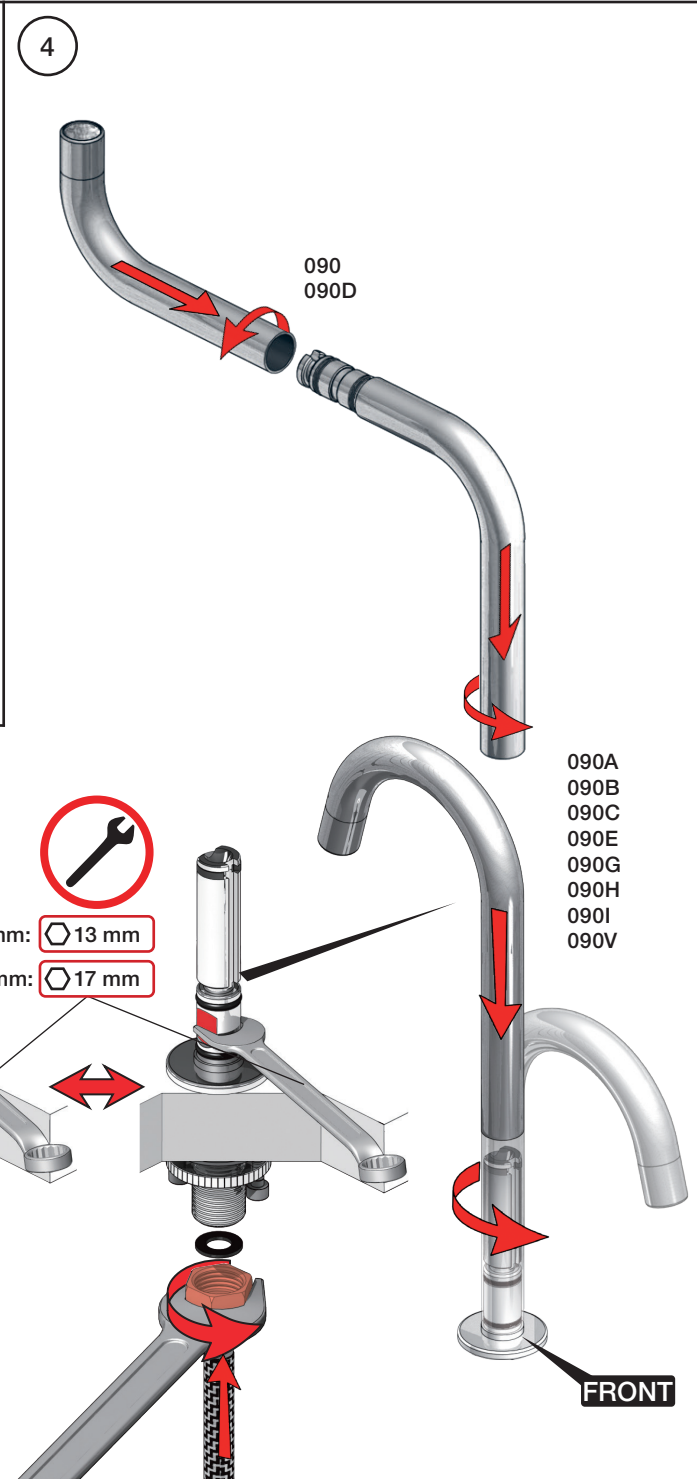

500/2500:

VOLA 090, 090A, 090B:
 VOLA 090C, 090D, 090E:
 VOLA 090G, 090H, 090I, 090V:

1 - 4

VOLA 090FM:

5

Fitting instruction Monteringsvægledning
 Montageanleitung Montage hanledning
 Monteringsvejledning Manuel de montage

04/00045
 04/00109

www.vola.com

vola

mnt_090_V4_40999824
 21-11-2023

mm:	Ø	H	D	h
090	19	210	200	145
090A	19	110	85	40
090B	19	185	100	114
090C	24	185	100	114
090D	24	220	200	130
090E	24	170	200	65
090G	19	185	140	105
090H	19	265	220	155
090I	19	325	220	215
090V	19	355	145	270

Inches:	Ø	H	D	h
090	3/4"	8 1/4"	8"	5 3/4"
090A	3/4"	4 1/4"	3 1/2"	1 1/2"
090B	3/4"	7"	4"	4 1/2"
090C	1"	7"	4"	4 1/2"
090D	1"	8 3/4"	8"	5"
090E	1"	6 3/4"	8"	2 1/2"
090G	3/4"	7"	5 1/2"	4"
090H	3/4"	10 1/2"	8 5/8"	6"
090I	3/4"	12 3/4"	8 5/8"	8 1/2"
090V	3/4"	14"	5 3/4"	10 1/2"

500: Ø10
 500US: Ø3/8"

Ø3/8"

- VR277K: VR22, VR269, VR277
- VR297: VR20, VR22, VR269, VR273, VR277, VR294, VR295, VR296
- VR434: VR445, VR446, 2xVR455, VR502
- VR437: VR97, VR98, 2xVR444, VR450, VR451
- NR.10: VR20, VR22, VR273, VR294, VR295
- VR090: VR15P, VR16L9