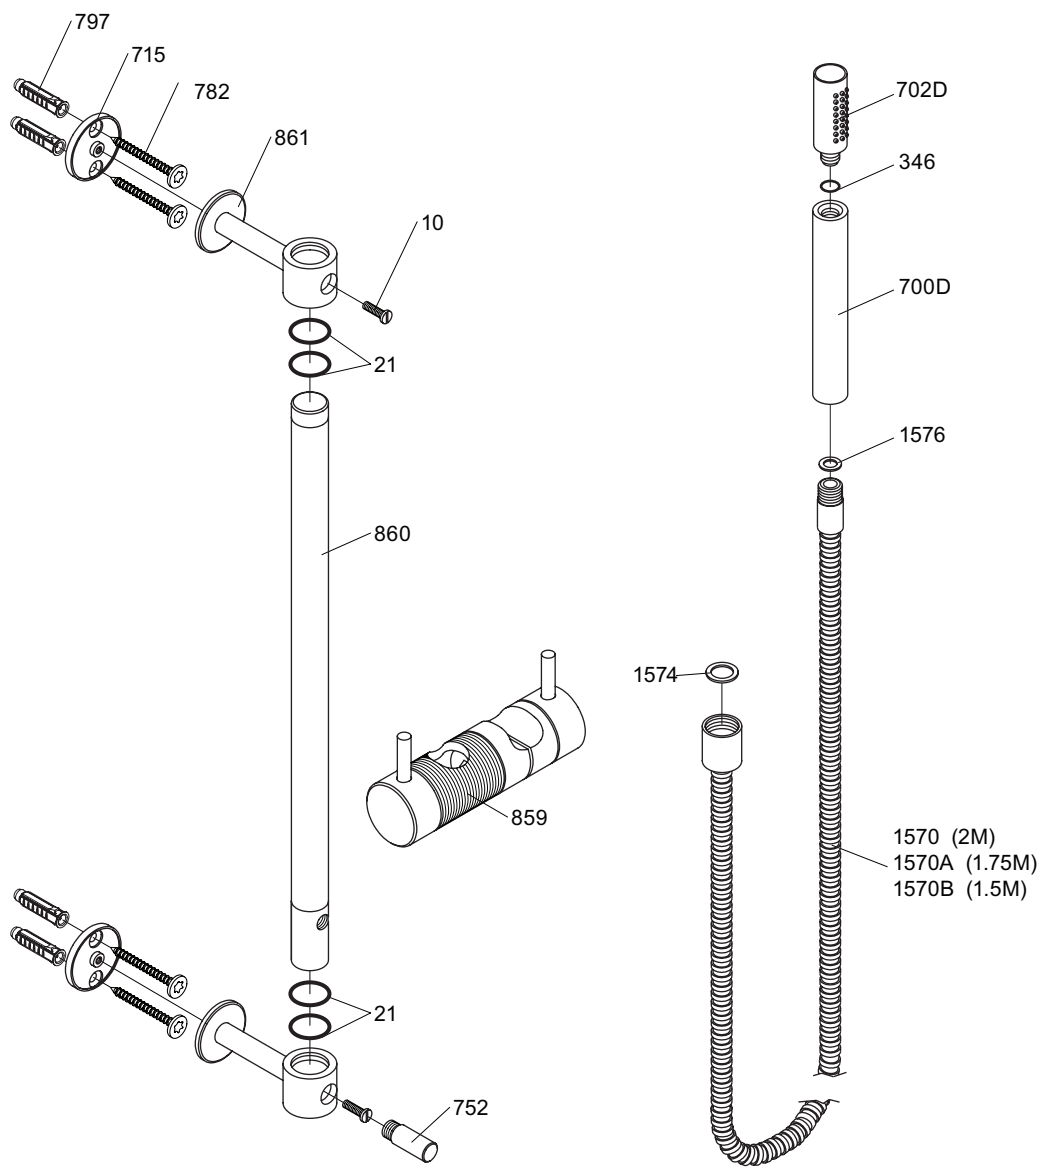

T34

T2

VR715: VR715, VR782
 VR782: 2xVR782, 2xVR797

vola
 Lunavej 2
 DK-8700 Horsens
 Tlf : + 45 7023 5500
 sales@vola.com
 www.vola.com

VOLA T34

Date
 Aug. 24

Rev.
 5

Sheet
 SB 42.25