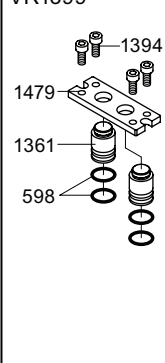

VR1395

VR1397

VR1399

VR2002

VR1481

VR1395: 6xVR598, 2xVR1390+, 8xVR1392+, 8xVR1393+

VR1397: 4xVR1392, 2xVR1393, 4xVR1394, 2xVR1479

VR1399: 4xVR598, 2xVR1361, VR1479, 4xVR1394

VR1481: VR22, VR1472, VR369, VR1491, VR1492, VR1493, (VR1495), VR1496, VR1497, 2xVR5255

VR2002: VR18, VR22, 2xVR44, VR45, VR93, VR 94A, VR121, VR122, VR123, VR1902

vola

Lunavej 2  
DK-8700 Horsens  
Tlf : + 45 7023 5500  
sales@vola.com  
www.vola.com

**VOLA FS3**

Date

Nov. 22

Rev.

5

Sheet

**SB53.2**