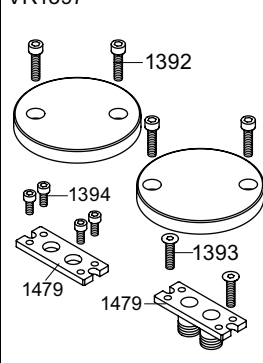

VR1395

VR1397

VR1399

VR2002

VR1481

VR1395: 6xVR598, 2xVR1390+, 8xVR1392+, 8xVR1393+

VR1397: 4xVR1392, 2xVR1393, 4xVR1394, 2xVR1479

VR1399: 4xVR598, 2xVR1361, VR1479, 4xVR1394

VR1481: VR22, VR1472, VR369, VR1491, VR1492, VR1493, (VR1495), VR1496, VR1497, 2xVR5255

VR2002: VR18, VR22, 2xVR44, VR45, VR93, VR 94A, VR121, VR122, VR123, VR1902

vola

Lunavej 2  
DK-8700 Horsens  
Tlf : + 45 7023 5500  
sales@vola.com  
www.vola.com

**VOLA FS3**

Date

Nov. 22

Rev.

5

Sheet

**SB53.2**