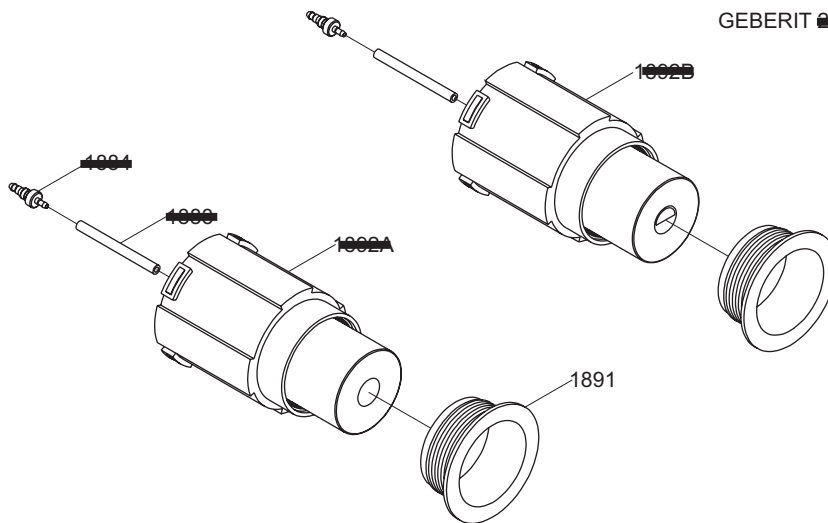

A82:

GEBERIT ~~240.570.00.1~~

A83:

GEBERIT ~~240.574.00.1~~

vola

Lunavej 2
DK-8700 Horsens
Tlf : + 45 7023 5500
sales@vola.com
www.vola.com

VOLA A82/A83

Date
Apr. 03