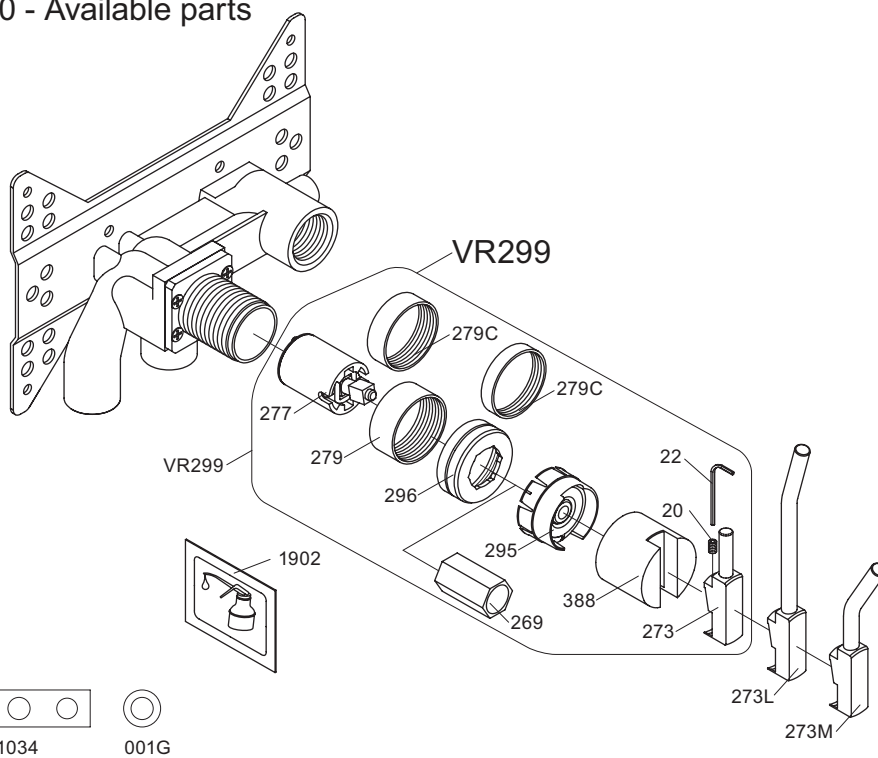

1996 - Original

2020 - Available parts

vola
Lunavej 2
DK-8700 Horsens
Tlf : + 45 7023 5500
sales@vola.com
www.vola.com

VOLA 100
100X, 200V, 300

Date
Feb. 96

Rev.
0

Sheet
SB 1.2