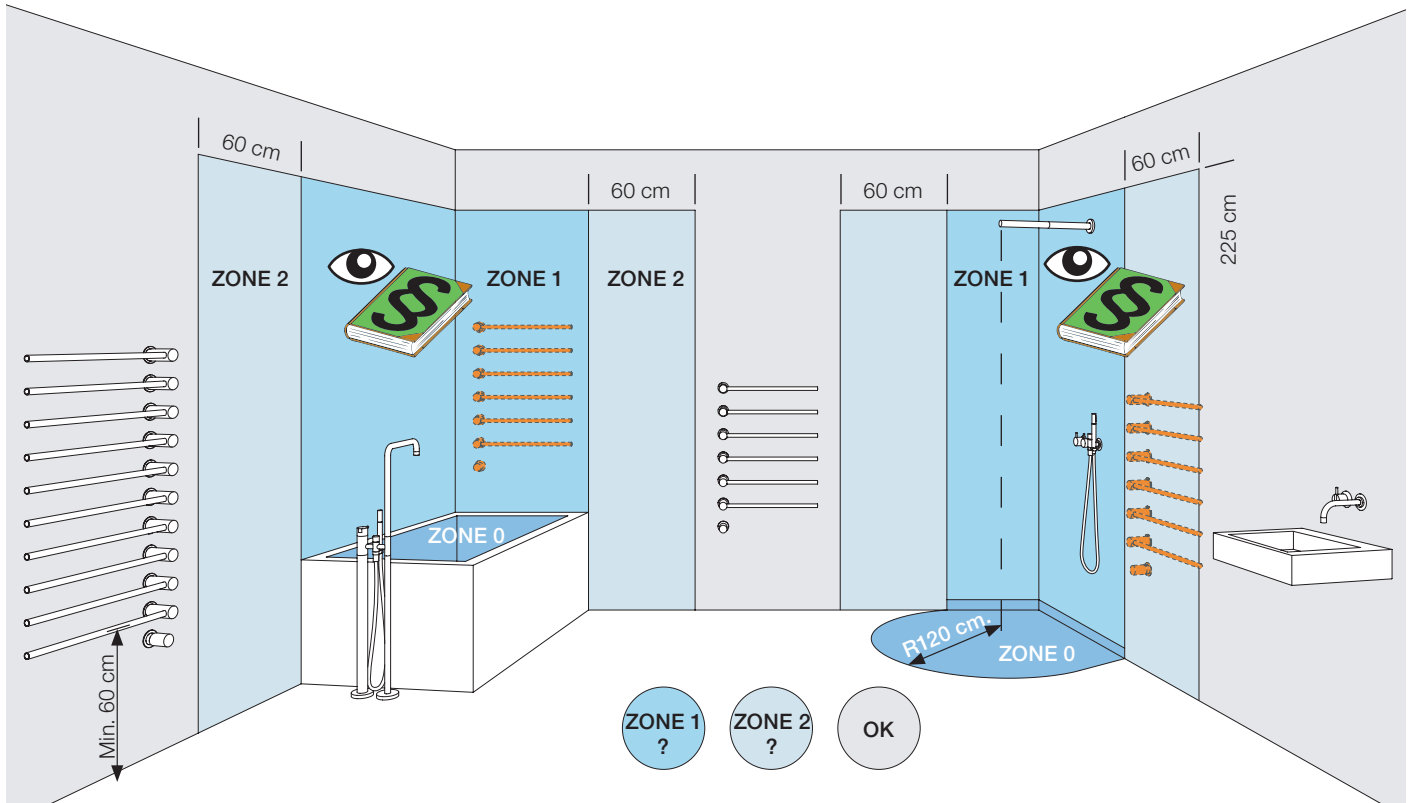

Planning VOLA T39EL (230V)

Handdoekwarmer – elektrisch.
Temperatuurstelling tussen 20° en 50° Celsius.
Thermisch beveiligd op vol vermogen (50° Celsius).
Verbruik: 10W per stang.
Voorzien van 3 meter kabel H05VV-F (tbv inbouwdeel).

VOLA BVBA
Tour & Taxis
Havelaan 86C
1000 - Bruxelles
Tel. +32 2 465 96 00
sales@vola.be
www.vola.be

230V~ 10W/
115V~ 10W/

0	1	2	3	4	⌚
OFF	20°C	30°C	40°C	50°C	50°C
	68°F	86°F	104°F	122°F	122°F