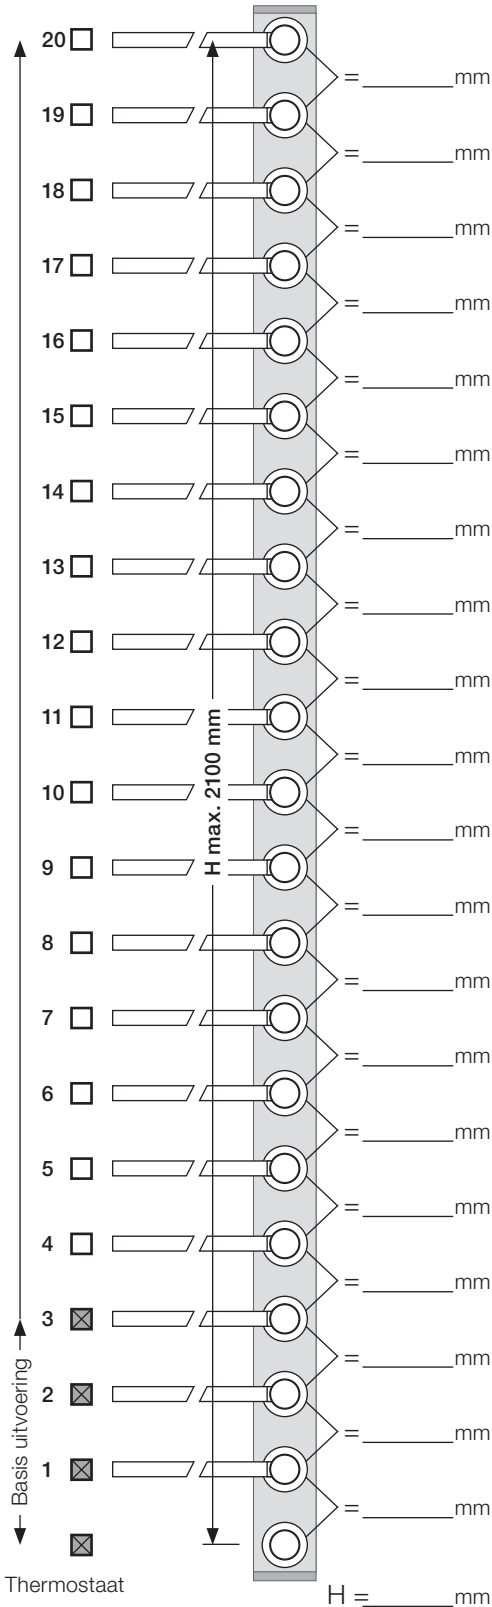

## VOLA T39EL (230V)

1. Selecteer het aantal handdoekstangen (min. 3)
2. Geef de h.o.h. maat op (tussen de 100 en 300 mm)
3. Tegeldikte inclusief tegellijm
4. Selecteer de gewenste kleur

Basisuitvoering: Inbouwhuis, thermostaatknop  
 +3 stangen. (Variabele hart op hart afstand)

**Opmerkingen:** \_\_\_\_\_

**Tegeldikte incl. tegellijm:**

- 15 - 25 mm (std)
- 25 - 35 mm (+10)
- 35 - 45 mm (+20)
- 45 - 55 mm (+30)
- 55 - 65 mm (+40)
- 65 - 75 mm (+50)

**Kleur:**

- |   |  |
|---|--|
| <input type="checkbox"/> 02 Grijs             | <input type="checkbox"/> 21 Karmijnrood                |
| <input type="checkbox"/> 04 Blauw             | <input type="checkbox"/> 25 Rose                       |
| <input type="checkbox"/> 05 Oranje            | <input type="checkbox"/> 27 Mat zwart                  |
| <input type="checkbox"/> 06 Lichtgroen        | <input type="checkbox"/> 28 Mat wit                    |
| <input type="checkbox"/> 08 Geel              | <input type="checkbox"/> 40 Geborsteld roestvrij staal |
| <input type="checkbox"/> 09 Donkergrijs       | <input type="checkbox"/> 60 Zwart                      |
| <input type="checkbox"/> 12 Bruin             | <input type="checkbox"/> 61 Geborsteld zwart           |
| <input type="checkbox"/> 14 Oranjerood        | <input type="checkbox"/> 62 Diepzwart                  |
| <input type="checkbox"/> 15 Donkerblauw       | <input type="checkbox"/> 63 Koper                      |
| <input type="checkbox"/> 16 Chroom            | <input type="checkbox"/> 64 Geborsteld koper           |
| <input type="checkbox"/> 17 Hoogglans zwart   | <input type="checkbox"/> 65 Goud                       |
| <input type="checkbox"/> 18 Wit               | <input type="checkbox"/> 68 Nikkel                     |
| <input type="checkbox"/> 19 Messing           | <input type="checkbox"/> 70 Geborsteld goud            |
| <input type="checkbox"/> 20 Geborsteld chroom |  |