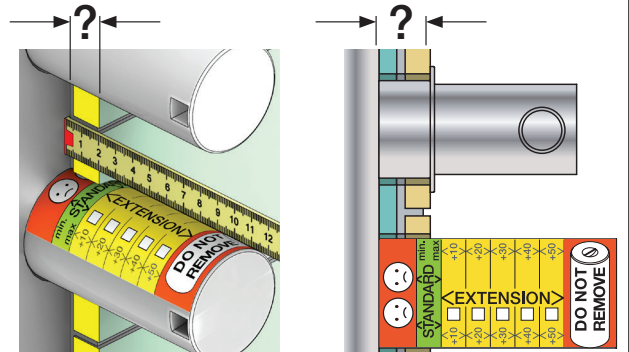

Tegeldikte incl. tegellijm:

- ☐ 15 - 25 mm (std)
- ☐ 25 - 35 mm (+10)
- ☐ 35 - 45 mm (+20)
- ☐ 45 - 55 mm (+30)
- ☐ 55 - 65 mm (+40)
- ☐ 65 - 75 mm (+50)

Kleur:

☐ 02 Grijs	☐ 21 Karmijnrood
☐ 04 Blauw	☐ 25 Rose
☐ 05 Oranje	☐ 27 Mat zwart
☐ 06 Lichtgroen	☐ 28 Mat wit
☐ 08 Geel	☐ 40 Geborsteld roestvrij staal
☐ 09 Donkergrijs	☐ 60 Zwart
☐ 12 Bruin	☐ 61 Geborsteld zwart
☐ 14 Oranjerood	☐ 62 Diepzwart
☐ 15 Donkerblauw	☐ 63 Koper
☐ 16 Chroom	☐ 64 Geborsteld koper
☐ 17 Hoogglans zwart	☐ 65 Goud
☐ 18 Wit	☐ 68 Nikkel
☐ 19 Messing	☐ 70 Geborsteld goud
☐ 20 Geborsteld chroom	

Exclusieve kleuren

Aansluitkabel:

- ☐ 3 m. kabel (Standaard)
- ☐ 10 m. kabel

Handtekening/Datum: