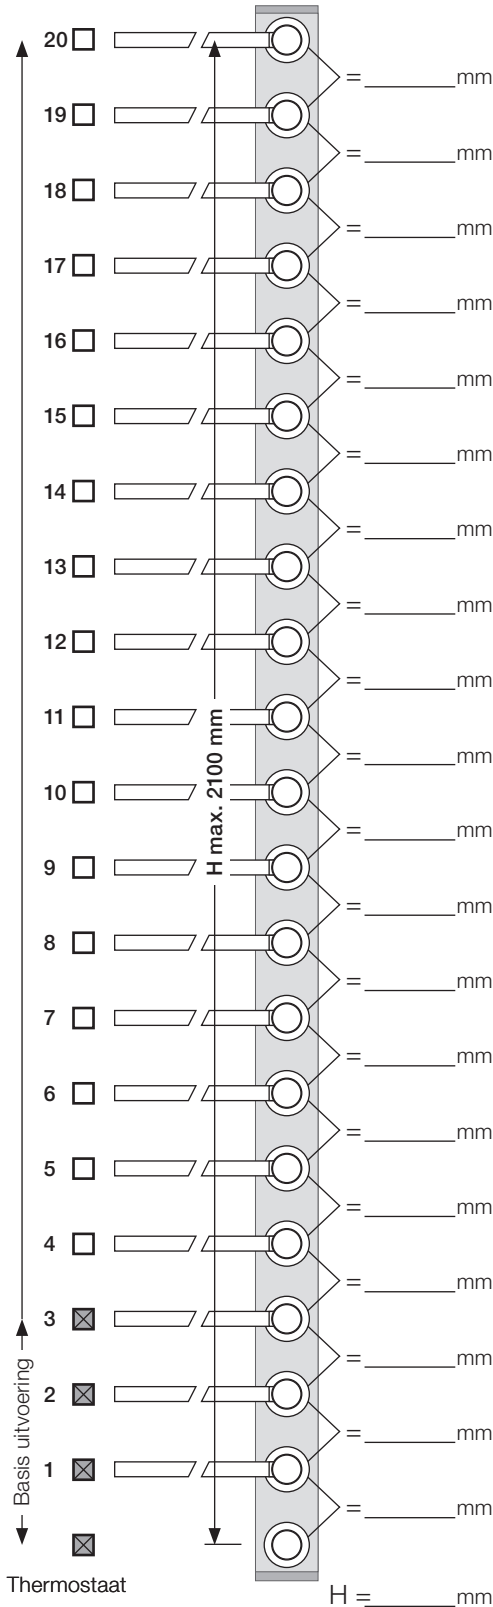

BESTELFORMULIER

(De bestelling kan niet worden geannuleerd of geretourneerd)

VOLA Nederland B.V.
 Valkenburgerstraat 23
 1011 MG Amsterdam
 Tel. 020 36 56 356
 info.nl@vola.com
 www.vola.com

VOLA T39EL (230V)

1. Selecteer het aantal handdoekstangen (min. 3)
2. Geef de h.o.h. maat op (tussen de 100 en 300 mm)
3. Tegeldikte inclusief tegellijm
4. Selecteer de gewenste kleur

Basisuitvoering: Inbouwhuis, thermostaatknop
 +3 stangen. (Variabele hart op hart afstand)

Opmerkingen: _____

Tegeldikte incl. tegellijm:

- 15 - 25 mm (std)
- 25 - 35 mm (+10)
- 35 - 45 mm (+20)
- 45 - 55 mm (+30)
- 55 - 65 mm (+40)
- 65 - 75 mm (+50)

Kleur:

<input type="checkbox"/> 02 Grijs	<input type="checkbox"/> 21 Karmijnrood
<input type="checkbox"/> 04 Blauw	<input type="checkbox"/> 25 Rose
<input type="checkbox"/> 05 Oranje	<input type="checkbox"/> 27 Mat zwart
<input type="checkbox"/> 06 Lichtgroen	<input type="checkbox"/> 28 Mat wit
<input type="checkbox"/> 08 Geel	<input type="checkbox"/> 40 Geborsteld roestvrij staal
<input type="checkbox"/> 09 Donkergrijs	<input type="checkbox"/> 60 Zwart
<input type="checkbox"/> 12 Bruin	<input type="checkbox"/> 61 Geborsteld zwart
<input type="checkbox"/> 14 Oranjerood	<input type="checkbox"/> 62 Diepzwart
<input type="checkbox"/> 15 Donkerblauw	<input type="checkbox"/> 63 Koper
<input type="checkbox"/> 16 Chroom	<input type="checkbox"/> 64 Geborsteld koper
<input type="checkbox"/> 17 Hoogglans zwart	<input type="checkbox"/> 65 Goud
<input type="checkbox"/> 18 Wit	<input type="checkbox"/> 68 Nikkel
<input type="checkbox"/> 19 Messing	<input type="checkbox"/> 70 Geborsteld goud
<input type="checkbox"/> 20 Geborsteld chroom	