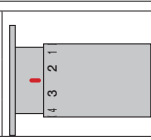

Planning

VOLA T39EL (230V)

Handdoekwarmer – elektrisch.
Temperatuurstelling tussen 20° en 50° Celsius.
Thermisch beveiligd op vol vermogen (50° Celsius).
Verbruik: 10W per stang.
Voorzien van 3 meter kabel H05VV-F (tbv inbouwdeel).

VOLA Nederland B.V.
Valkenburgerstraat 23
1011 MG Amsterdam
Tel. 020 36 56 356
info.nl@vola.com
www.vola.com

0	1	2	3	4	⌚
OFF	20°C	30°C	40°C	50°C	50°C
	68°F	86°F	104°F	122°F	122°F