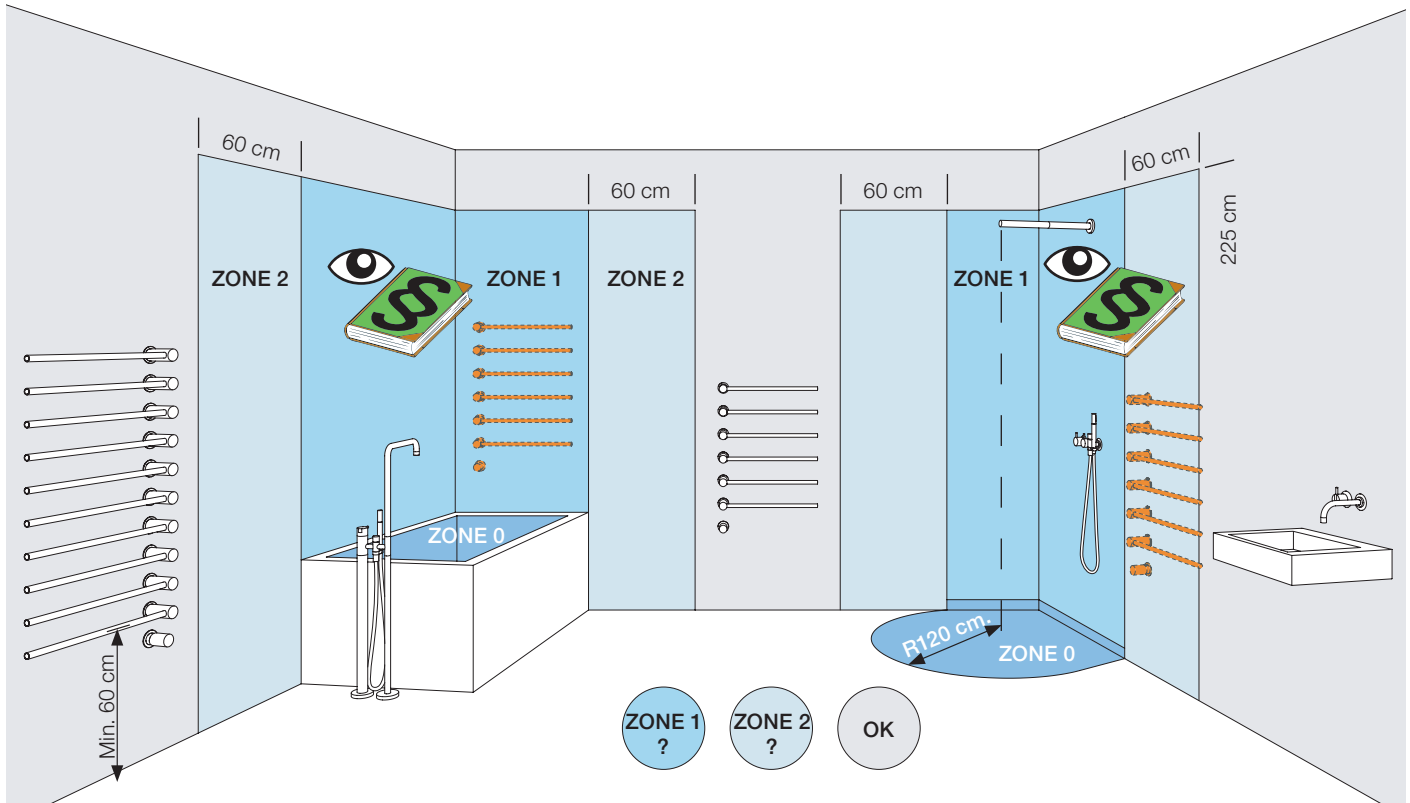

Planning

VOLA T39EL (230V)

Handdoekwarmer – elektrisch.
Temperatuurstelling tussen 20° en 50° Celsius.
Thermisch beveiligd op vol vermogen (50° Celsius).
Verbruik: 10W per stang.
Voorzien van 3 meter kabel H05VV-F (tbv inbouwdeel).

VOLA Nederland B.V.
Valkenburgerstraat 23
1011 MG Amsterdam
Tel. 020 36 56 356
info.nl@vola.com
www.vola.com