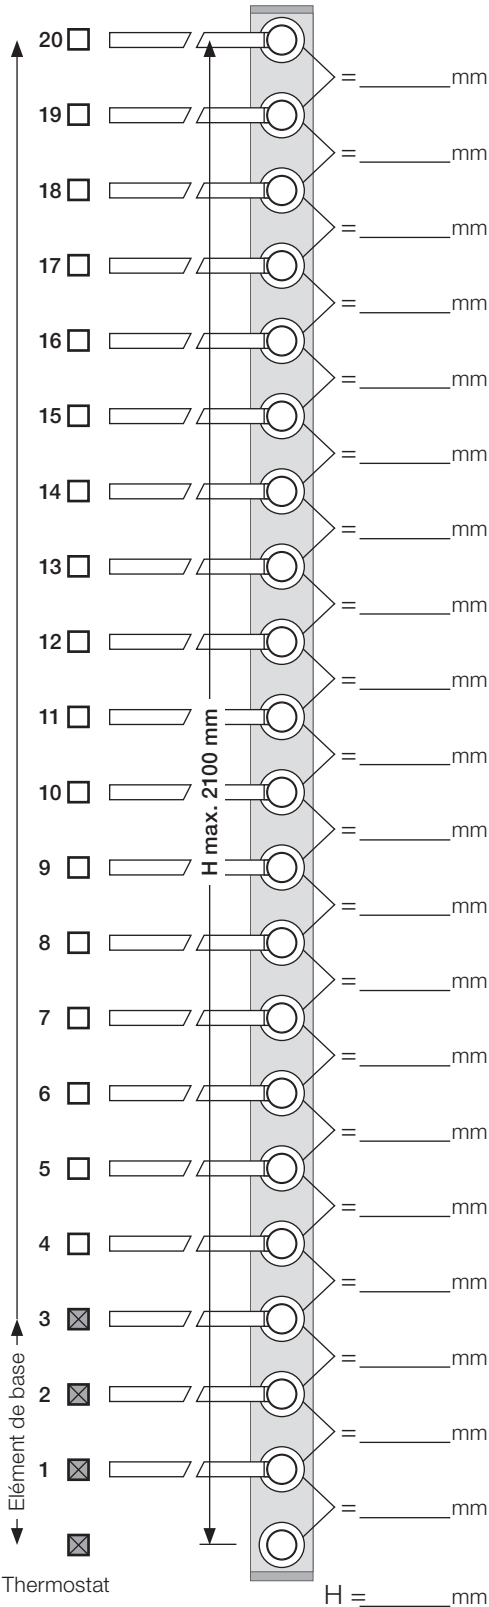

Bon de commande

(Commande ferme. Aucune annulation, aucune modification possible.)

Sopha industries
44, rue Blanche
75009 Paris
Tel: 01 42 81 25 85
www.sopha.fr

VOLA T39EL (230V), version électrique

1. Sélectionner le nombre de barres (min. 3).
2. Préciser l'entraxe entre 100 et 300 mm.
3. Épaisseur des carreaux.
4. Préciser la finition du T39EL.

Elément de base: Encastrement, thermostat
+ 3 barres. (Entraxe variable)

N° d'ordre: _____

Nom: _____

Rue: _____

Code postal / ville: _____

Tel.: _____

Fax: _____

E-mail: _____

Câble d'alimentation:

- 3 m. Câble (Standard)
- 10 m. Câble

Signature/Date: _____

Guide de planification VOLA T39EL (230V), version électrique

Sopha industries
44, rue Blanche
75009 Paris
Tel: 01 42 81 25 85
www.sopha.fr