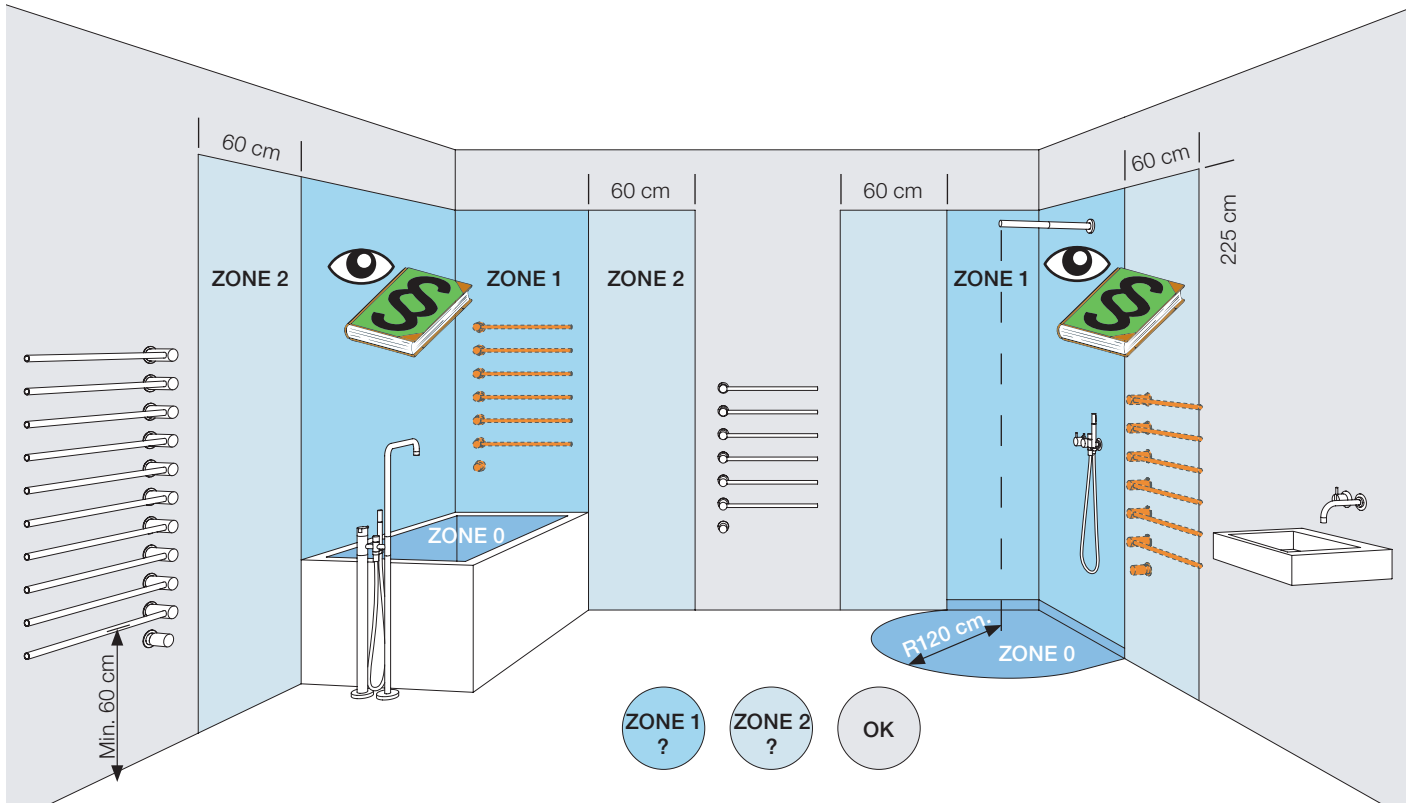

Câble d'alimentation:

- 3 m. Câble (Standard)
- 10 m. Câble

Signature/Date: _____

Guide de planification VOLA T39EL (230V), version électrique

Sopha industries
44, rue Blanche
75009 Paris
Tel: 01 42 81 25 85
www.sopha.fr

Chauffe-serviettes VOLA électrique.
Alimentation 115V ou 230V.
Contrôle continu de la température entre 20°C et 50°C.
Arrêt automatique après 2 heures à puissance maximale 50°C.
Puissance: environ 10 W par barre.
Fourni avec un câble de 3 mètres H05VV-F (pour la partie encastrée).
Montage par un électricien qualifié.