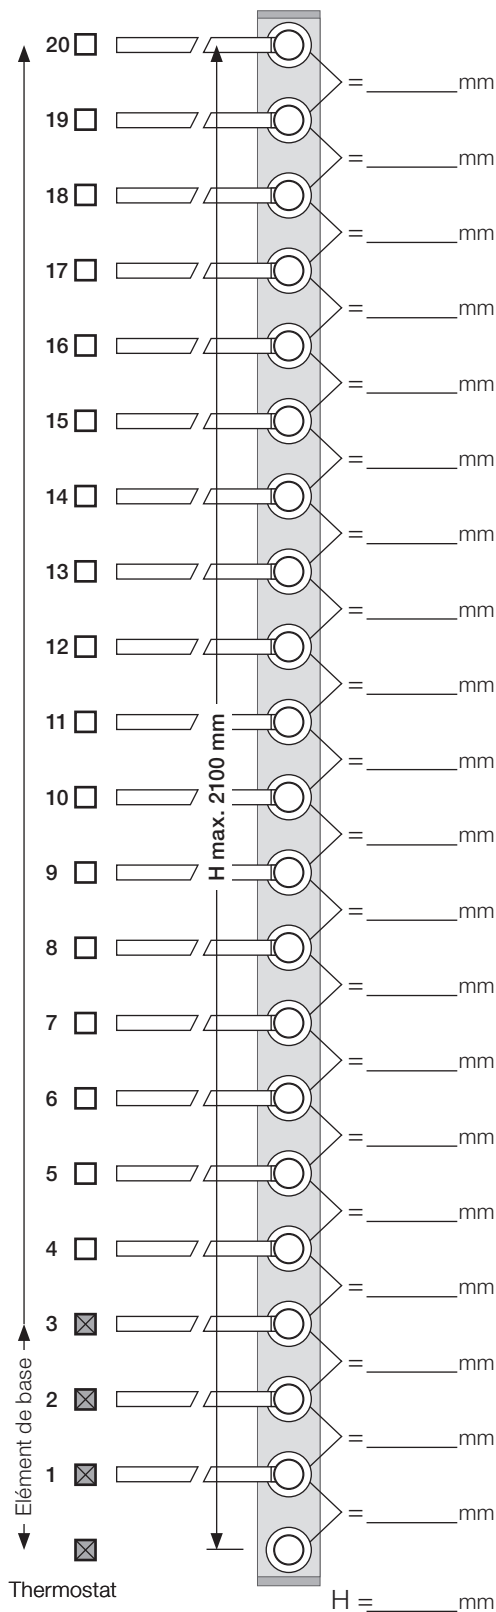

1. Sélectionner le nombre de barres (min. 3).
2. Préciser l'entraxe entre 100 et 300 mm.
3. Épaisseur des carreaux.
4. Préciser la finition du T39EL.

Elément de base: Encastrement, thermostat
 + 3 barres. (Entraxe variable)

Profondeur de revêtement mural:

- 15 - 25 mm (std)
- 25 - 35 mm (+10)
- 35 - 45 mm (+20)
- 45 - 55 mm (+30)
- 55 - 65 mm (+40)
- 65 - 75 mm (+50)

Finition:

- | | |
|---|---|
| <input type="checkbox"/> 02 Gris | <input type="checkbox"/> 21 Rouge carmin |
| <input type="checkbox"/> 04 Bleu vif | <input type="checkbox"/> 25 Rose |
| <input type="checkbox"/> 05 Orange | <input type="checkbox"/> 27 Noir mat |
| <input type="checkbox"/> 06 Vert clair | <input type="checkbox"/> 28 Blanc mat |
| <input type="checkbox"/> 08 Jaune | <input type="checkbox"/> 40 Acier inox brossé |
| <input type="checkbox"/> 09 Gris Manhattan | <input type="checkbox"/> 60 Noir |
| <input type="checkbox"/> 12 Marron | <input type="checkbox"/> 61 Noir brossé |
| <input type="checkbox"/> 14 Rouge vermillon | <input type="checkbox"/> 62 Noir intence |
| <input type="checkbox"/> 15 Bleu sombre | <input type="checkbox"/> 63 Cuivre brillant |
| <input type="checkbox"/> 16 Chrome brillant | <input type="checkbox"/> 64 Cuivre brossé |
| <input type="checkbox"/> 17 Noir brillant | <input type="checkbox"/> 65 Or brillant |
| <input type="checkbox"/> 18 Blanc brillant | <input type="checkbox"/> 68 Nickel |
| <input type="checkbox"/> 19 Laiton naturel | <input type="checkbox"/> 70 Or Brossé |
| <input type="checkbox"/> 20 Chrome brossé | |