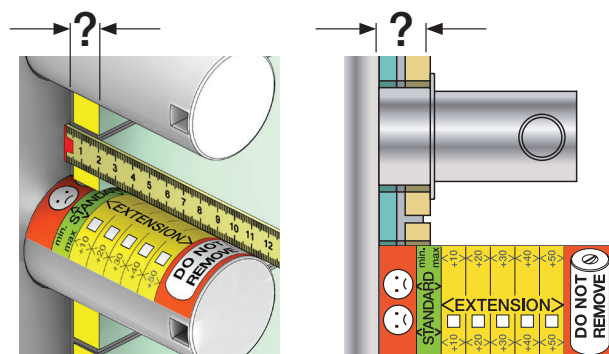

Profondeur de revêtement mural:

- ☐ 15 - 25 mm (std)
- ☐ 25 - 35 mm (+10)
- ☐ 35 - 45 mm (+20)
- ☐ 45 - 55 mm (+30)
- ☐ 55 - 65 mm (+40)
- ☐ 65 - 75 mm (+50)

Finition:

☐ 02 Gris	☐ 21 Rouge carmin
☐ 04 Bleu vif	☐ 25 Rose
☐ 05 Orange	☐ 27 Noir mat
☐ 06 Vert clair	☐ 28 Blanc mat
☐ 08 Jaune	☐ 40 Acier inox brossé
☐ 09 Gris Manhattan	☐ 60 Noir
☐ 12 Marron	☐ 61 Noir brossé
☐ 14 Rouge vermillon	☐ 62 Noir intence
☐ 15 Bleu sombre	☐ 63 Cuivre brillant
☐ 16 Chrome brillant	☐ 64 Cuivre brossé
☐ 17 Noir brillant	☐ 65 Or brillant
☐ 18 Blanc brillant	☐ 68 Nickel
☐ 19 Laiton naturel	☐ 70 Or Brossé
☐ 20 Chrome brossé	

Couleurs exclusives

Câble d'alimentation:

- ☐ 3 m. Câble (Standard)
- ☐ 10 m. Câble

Signature/Date: _____