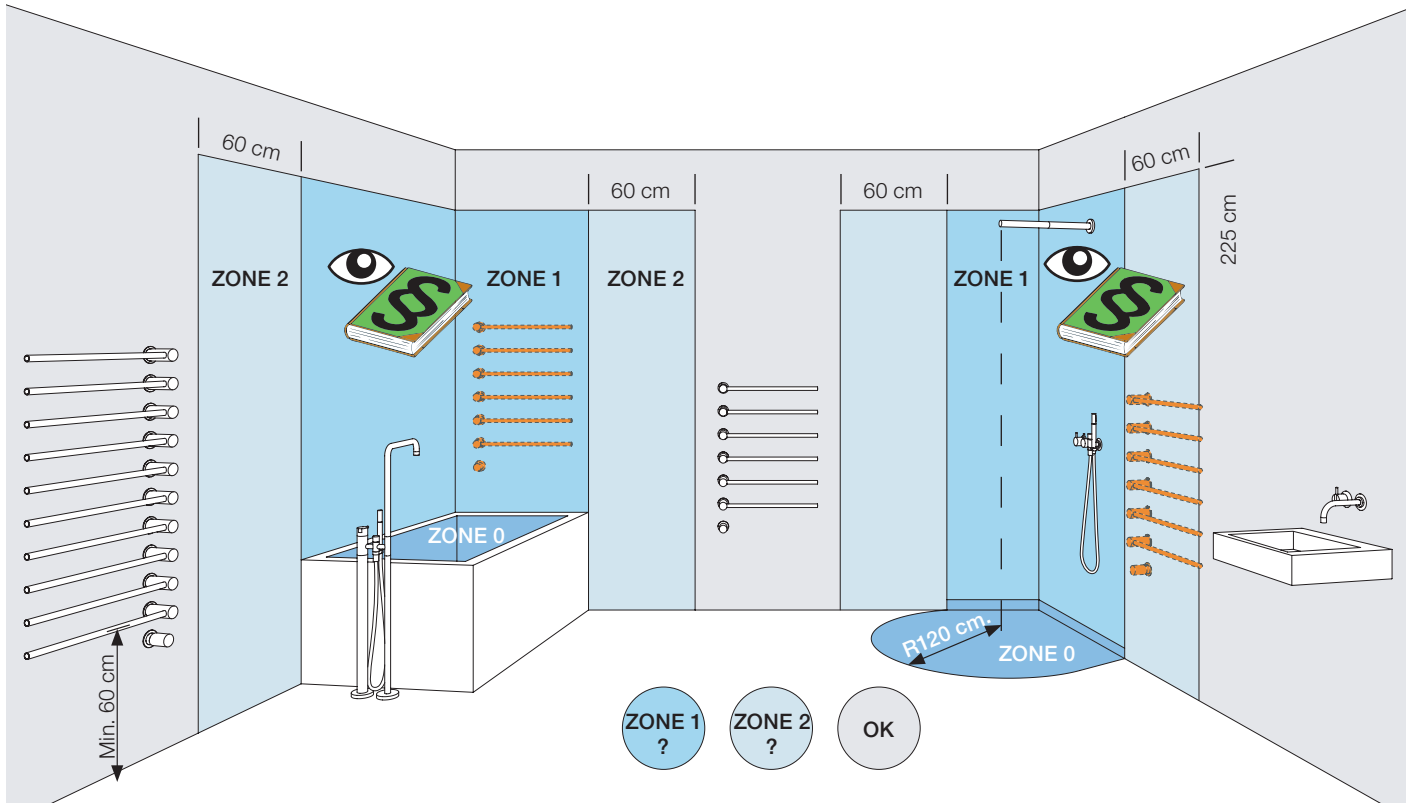

Guide de planification

VOLA T39EL (230V), version électrique

Chauffe-serviettes VOLA électrique.
Alimentation 115V ou 230V.
Contrôle continu de la température entre 20°C et 50°C.
Arrêt automatique après 2 heures à puissance maximale 50°C.
Puissance: environ 10 W par barre.
Fourni avec un câble de 3 mètres H05VV-F (pour la partie encastrée).
Montage par un électricien qualifié.

VOLA AG
Bauarena, 2. Stock
Industriestrasse 18
CH-8604 Volketswil
Tel: 044/ 955 18 18
info@vola.ch
www.vola.ch