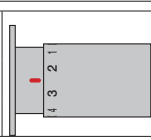

Guide de planification

VOLA T39EL (230V), version électrique

Chauffe-serviettes VOLA électrique.
Alimentation 115V ou 230V.
Contrôle continu de la température entre 20°C et 50°C.
Arrêt automatique après 2 heures à puissance maximale 50°C.
Puissance: environ 10 W par barre.
Fourni avec un câble de 3 mètres H05VV-F (pour la partie encastrée).
Montage par un électricien qualifié.

VOLA AG
Bauarena, 2. Stock
Industriestrasse 18
CH-8604 Volketswil
Tel: 044/ 955 18 18
info@vola.ch
www.vola.ch

0	1	2	3	4	⌚
OFF	20°C	30°C	40°C	50°C	50°C
	68°F	86°F	104°F	122°F	122°F