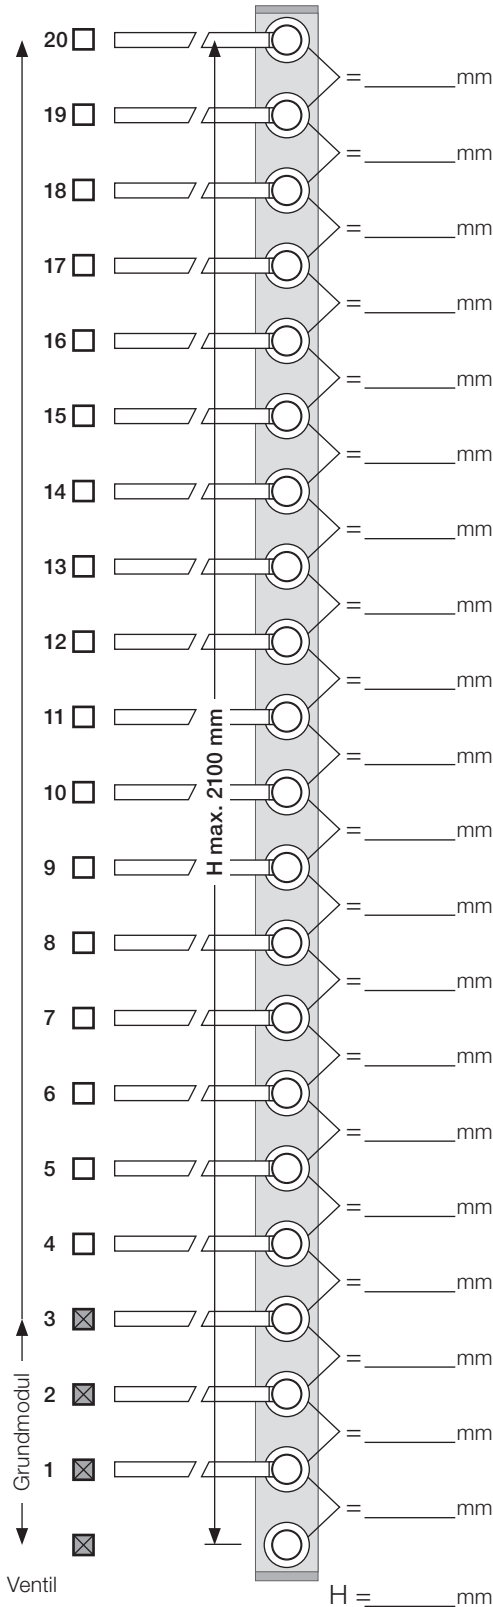

BESTELLFORMULAR

(Verbindlich keine Rücknahme. Individualfertigung nach ihren Maßangaben, Position kann nicht storniert und zurückgegeben werden.)

VOLA T39EL (230V) Handtuchwärmer

1. Wählen Sie die Anzahl der Stäbe (bitte ankreuzen)
2. Wählen Sie den Achsabstand (min. 100 - max, 300 mm)
3. Wählen Sie die Tiefe des Wandaufbaus
4. Wählen Sie die Oberfläche

Grundmodul: Bedienungsriff + 3 Heißstäbe.
(Variabler Achsabstand)

VOLA AG
Bauarena, 2. Stock
Industriestrasse 18
CH-8604 Volketswil
Tel: 044/ 955 18 18
info@vola.ch
www.vola.ch

Kom.: _____

Kundenname: _____

Adresse: _____

Plz/Ort: _____

Tel.: _____

Fax: _____

E-mail: _____

Händler: _____

Tiefe des Wandaufbaus :

- 15 - 25 mm (std)
- 25 - 35 mm (+10)
- 35 - 45 mm (+20)
- 45 - 55 mm (+30)
- 55 - 65 mm (+40)
- 65 - 75 mm (+50)

Exklusive Farben

Anschlusskabel: 3 m. Kabellänge (Standard) 10 m. Kabellänge

Spezial-Platine (Option) Inkl. VR950A-98 Platine für Abschaltautomatik nach 60 Min. auf allen Positionen

Die Produktion des Handtuchwärmers erfolgt nach Prüfung und Unterzeichnung, der Auftragbestätigung durch den Auftraggeber!