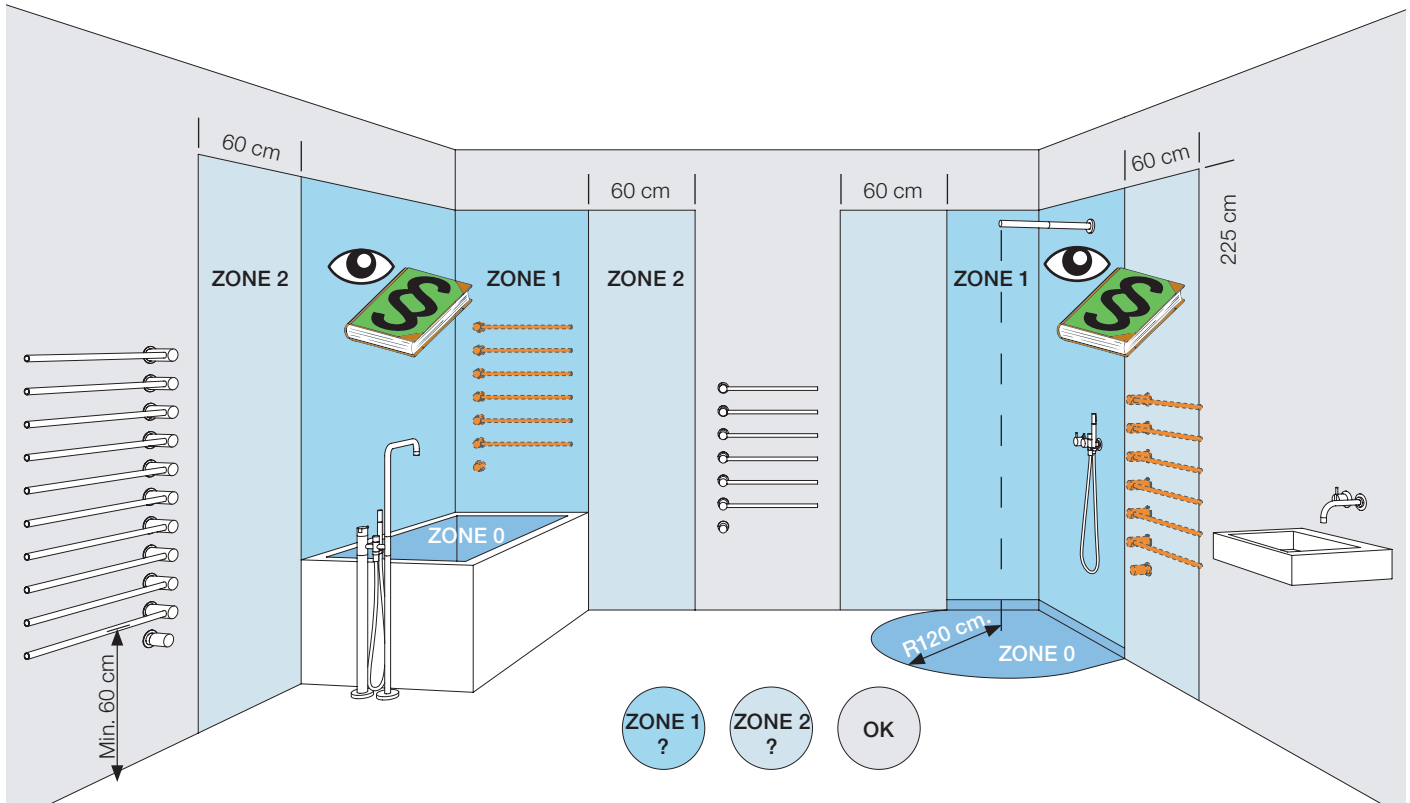

Planungshilfe

VOLA T39EL (230V) Handtuchwärmer

Handtuchwärmer für elektrischen Anschluss.
Unterputz Handtuchwärmer für individuelle Designlösungen.
Temperaturregelung stufenlos zwischen 20 und 50 Grad C.
Timerfunktion für Vollbelastung (50 Grad C), automatische Abschaltung nach 2 Stunden.
Leistungsaufnahme: 10W pro Stab.
3 m Installationskabel H05VV-F inkl. für Unterputzelektroanschluss.
T39EL muss von einem autorisierten Elektroinstallateur angeschlossen werden.

VOLA AG
Bauarena, 2. Stock
Industriestrasse 18
CH-8604 Volketswil
Tel: 044/ 955 18 18
info@vola.ch
www.vola.ch