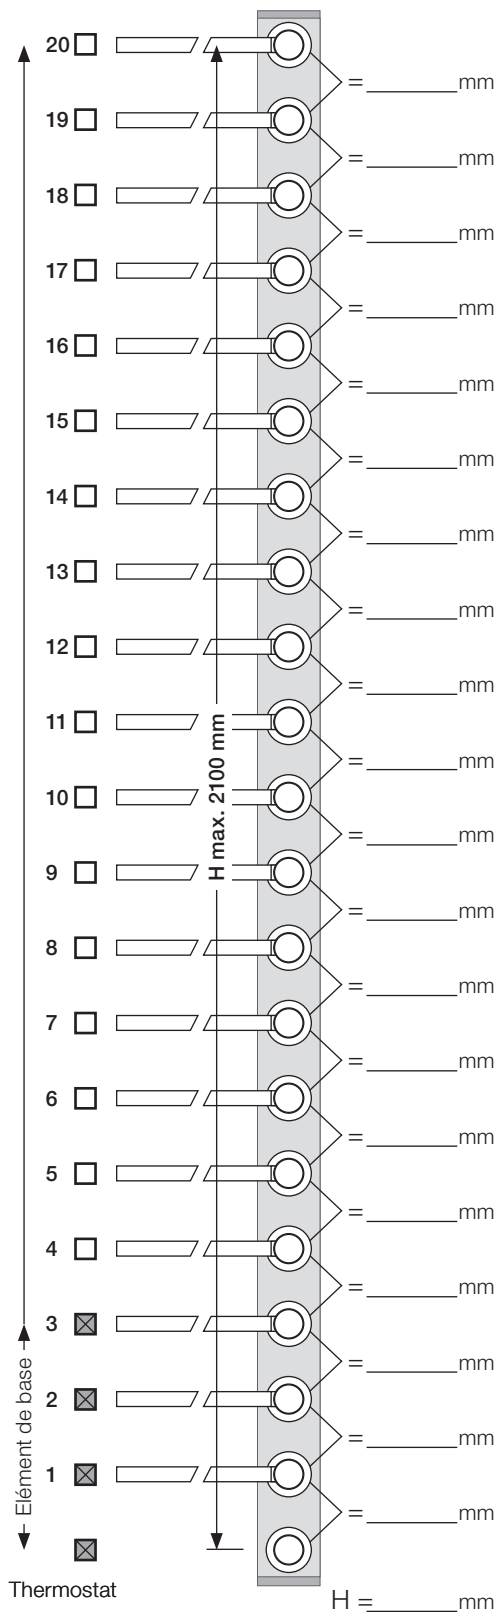

1. Sélectionner le nombre de barres (min. 3).
2. Préciser l'entraxe entre 100 et 300 mm.
3. Épaisseur des carreaux.
4. Préciser la finition du T39EL.

Elément de base: Encastrement, thermostat
 + 3 barres. (Entraxe variable)

Profondeur de revêtement mural:

- 15 - 25 mm (std)
- 25 - 35 mm (+10)
- 35 - 45 mm (+20)
- 45 - 55 mm (+30)
- 55 - 65 mm (+40)
- 65 - 75 mm (+50)

Finition:

- | | |
|---|---|
| <input type="checkbox"/> 02 Gris | <input type="checkbox"/> 21 Rouge carmin |
| <input type="checkbox"/> 04 Bleu vif | <input type="checkbox"/> 25 Rose |
| <input type="checkbox"/> 05 Orange | <input type="checkbox"/> 27 Noir mat |
| <input type="checkbox"/> 06 Vert clair | <input type="checkbox"/> 28 Blanc mat |
| <input type="checkbox"/> 08 Jaune | <input type="checkbox"/> 40 Acier inox brossé |
| <input type="checkbox"/> 09 Gris Manhattan | <input type="checkbox"/> 60 Noir |
| <input type="checkbox"/> 12 Marron | <input type="checkbox"/> 61 Noir brossé |
| <input type="checkbox"/> 14 Rouge vermillon | <input type="checkbox"/> 62 Noir intence |
| <input type="checkbox"/> 15 Bleu sombre | <input type="checkbox"/> 63 Cuivre brillant |
| <input type="checkbox"/> 16 Chrome brillant | <input type="checkbox"/> 64 Cuivre brossé |
| <input type="checkbox"/> 17 Noir brillant | <input type="checkbox"/> 65 Or brillant |
| <input type="checkbox"/> 18 Blanc brillant | <input type="checkbox"/> 68 Nickel |
| <input type="checkbox"/> 19 Laiton naturel | <input type="checkbox"/> 70 Or Brossé |
| <input type="checkbox"/> 20 Chrome brossé | |