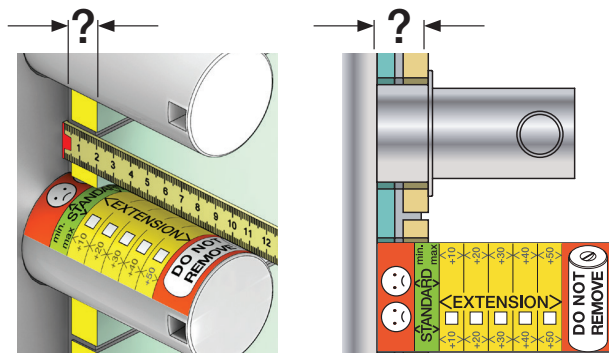

Profondeur de revêtement mural:

- ☐ 15 - 25 mm (std)
- ☐ 25 - 35 mm (+10)
- ☐ 35 - 45 mm (+20)
- ☐ 45 - 55 mm (+30)
- ☐ 55 - 65 mm (+40)
- ☐ 65 - 75 mm (+50)

Finition:

☐ 02 Gris	☐ 21 Rouge carmin
☐ 04 Bleu vif	☐ 25 Rose
☐ 05 Orange	☐ 27 Noir mat
☐ 06 Vert clair	☐ 28 Blanc mat
☐ 08 Jaune	☐ 40 Acier inox brossé
☐ 09 Gris Manhattan	☐ 60 Noir
☐ 12 Marron	☐ 61 Noir brossé
☐ 14 Rouge vermillon	☐ 62 Noir intence
☐ 15 Bleu sombre	☐ 63 Cuivre brillant
☐ 16 Chrome brillant	☐ 64 Cuivre brossé
☐ 17 Noir brillant	☐ 65 Or brillant
☐ 18 Blanc brillant	☐ 68 Nickel
☐ 19 Laiton naturel	☐ 70 Or Brossé
☐ 20 Chrome brossé	

Couleurs exclusives

Câble d'alimentation:

- ☐ 3 m. Câble (Standard)
- ☐ 10 m. Câble

Signature/Date: _____